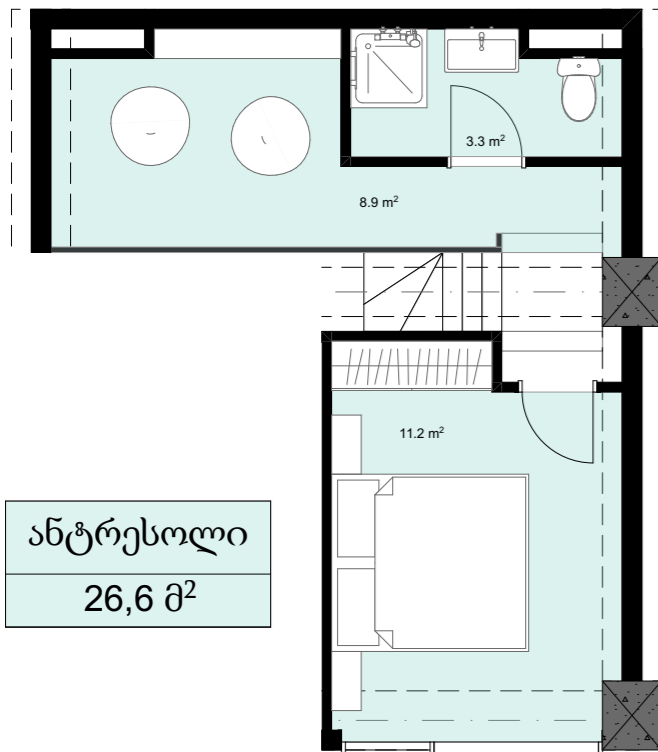

XVI სართული
 +59.50
 #651
 40,9 მ²
 7,4 მ²
 48,3 მ²

ანტრესოლი
 26,6 მ²

**next
 DOOR.**