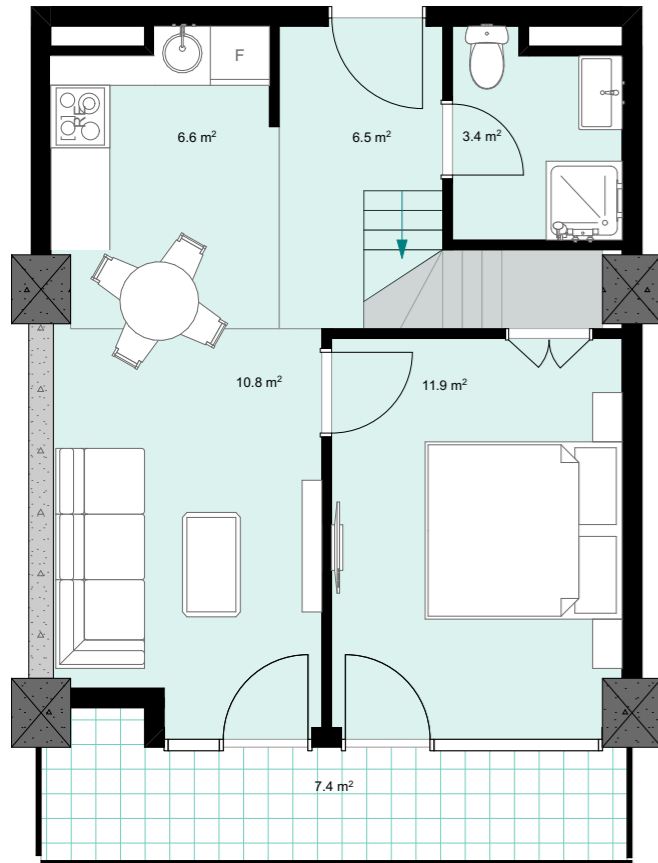

XVI სართული
 +59.50
 #651
 40,9 მ²
 7,4 მ²
 48,3 მ²

ანტრესოლი
 26,6 მ²

**next
 DOOR.**