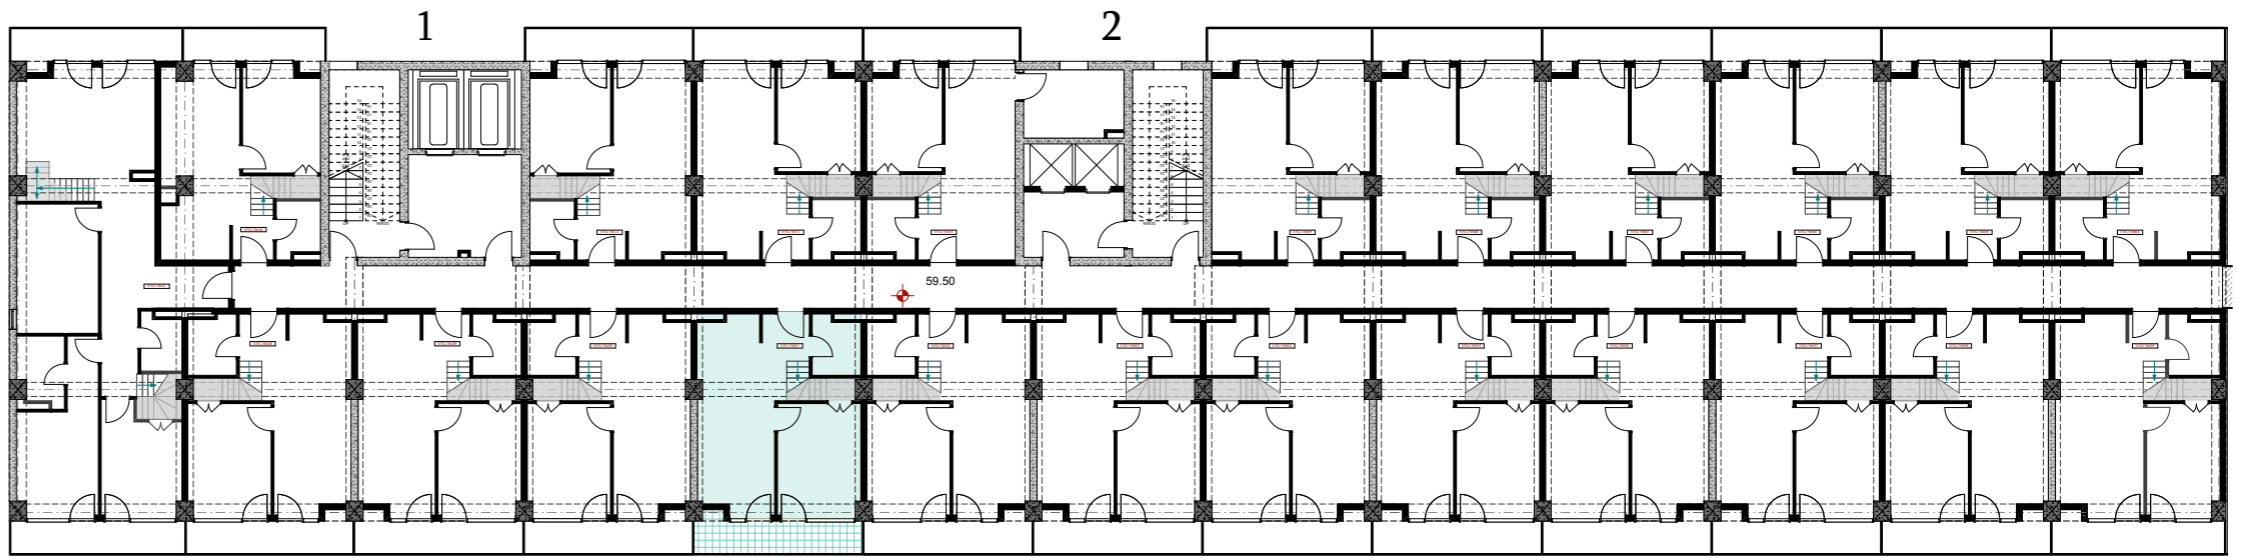

XVI სართული
 +59.50
 #651
 40,9 მ²
 7,4 მ²
 48,3 მ²

ანტრესოლი
 26,6 მ²

**next
 DOOR.**