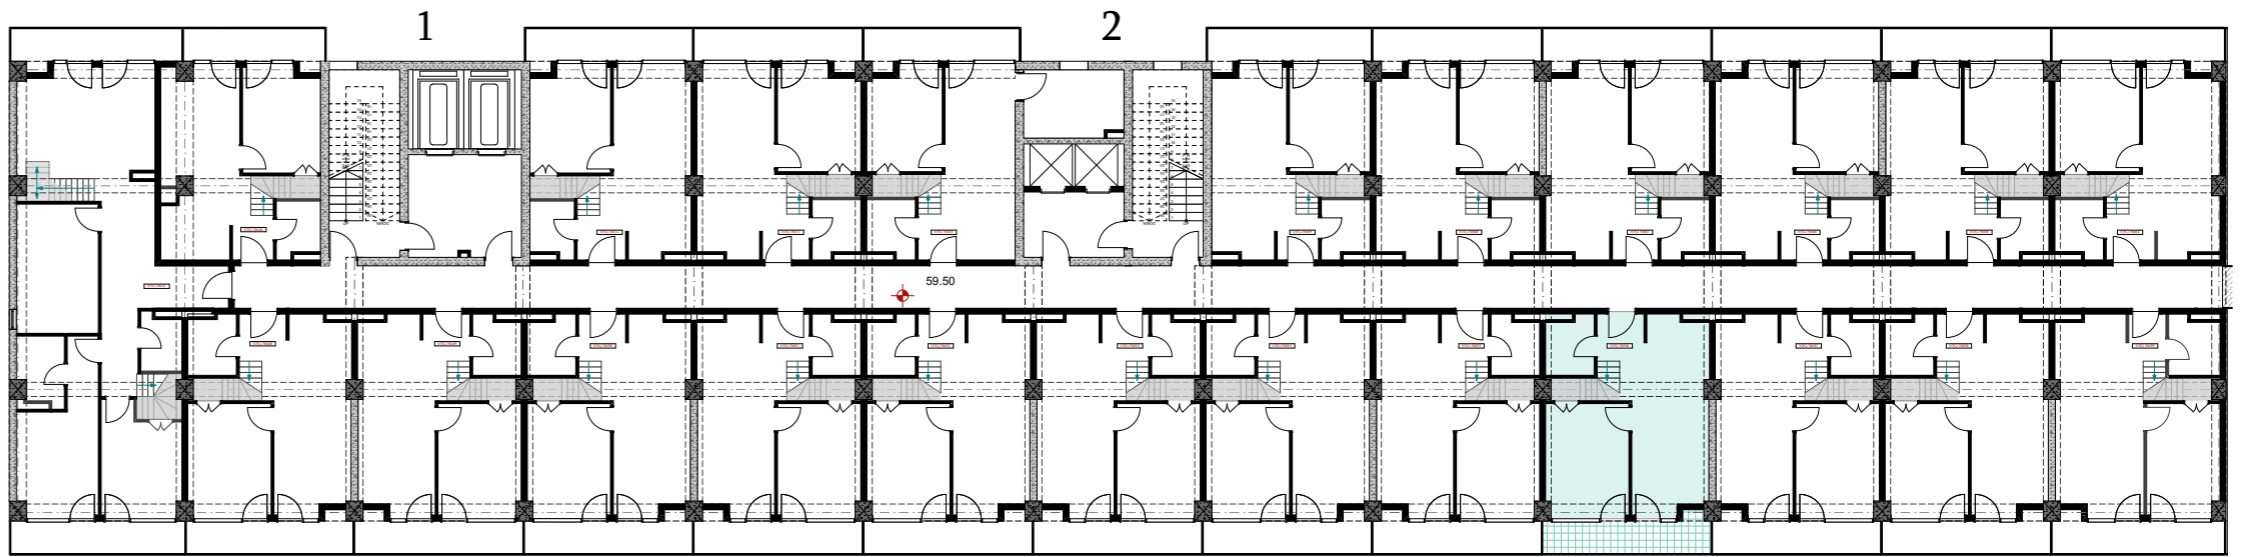

XVI სართული
 +59.50
 #656
 40,9 მ²
 7,5 მ²
 48,4 მ²

ანტრესოლი
 26,6 მ²

**next
 DOOR.**