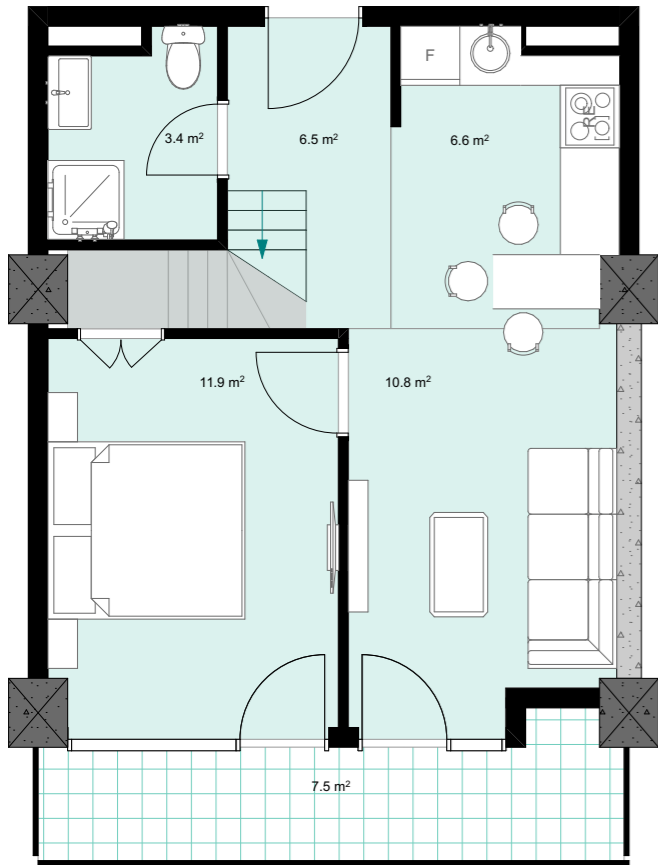

XVI სართული
 +59.50
 #656
 40,9 მ²
 7,5 მ²
 48,4 მ²

ანტრესოლი
 26,6 მ²

**next
 DOOR.**