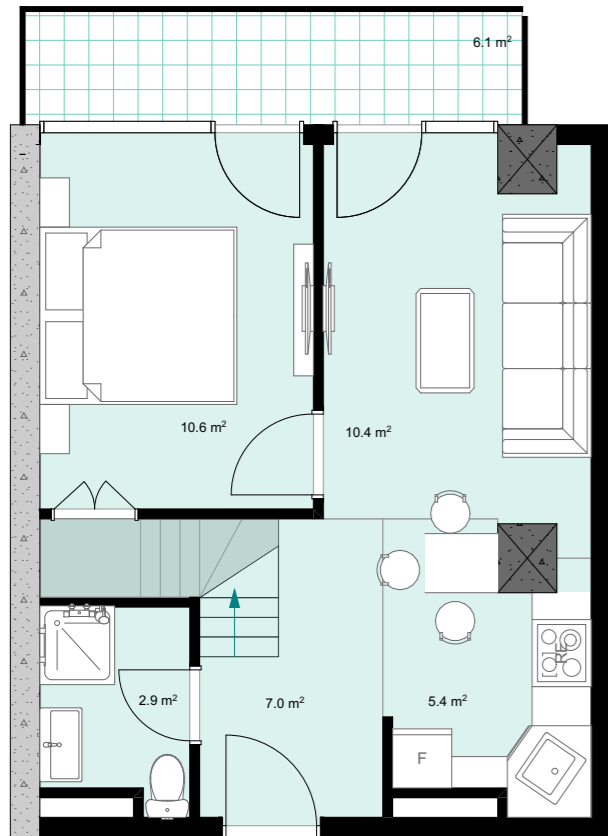

XVI სართული
 +59.50
 #663
 38,5 მ²
 6,1 მ²
 44,6 მ²

ანტრესოლი
 24,6 მ²

**next
 door.**