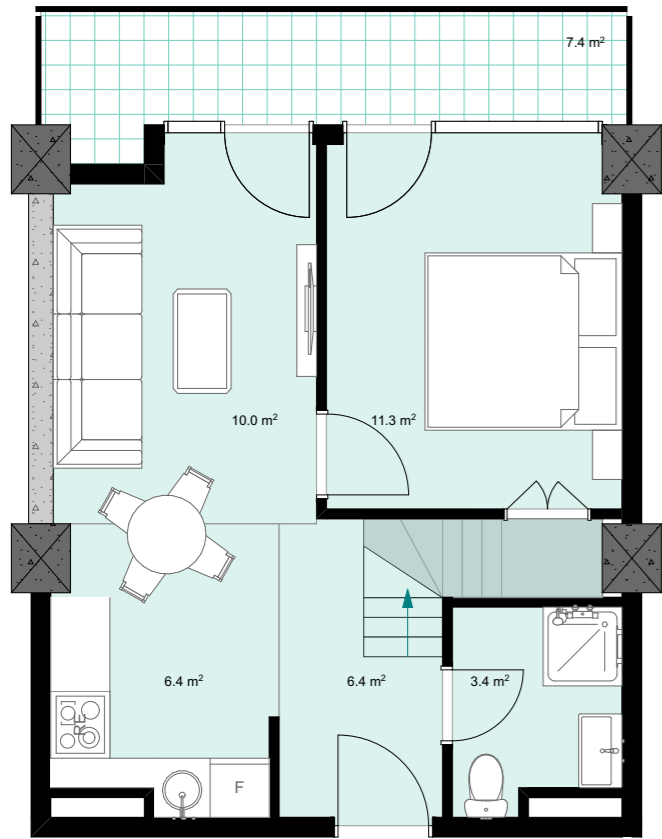

XVI სართული  
 +59.50  
 #665  
 39,3 მ<sup>2</sup>  
 7,4 მ<sup>2</sup>  
 46,7 მ<sup>2</sup>

**next  
 DOOR.**