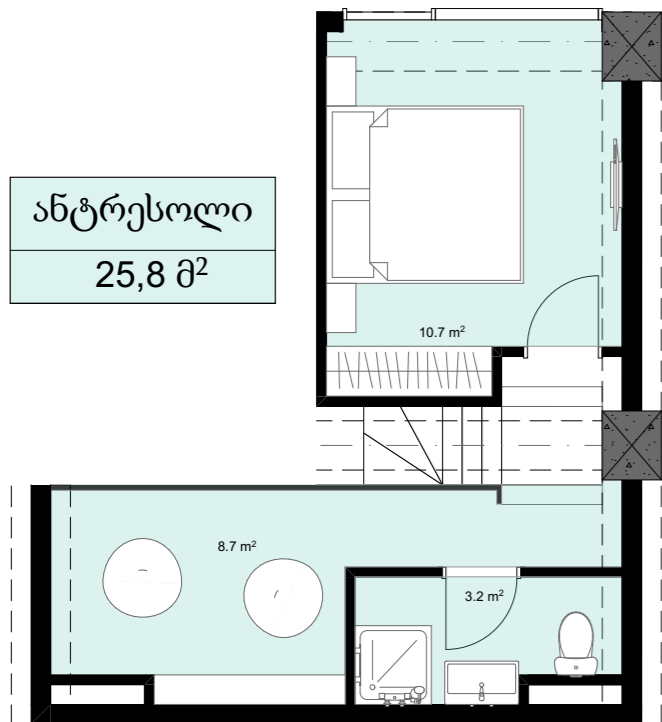

XVI სართული  
 +59.50  
 #665  
 39,3 მ<sup>2</sup>  
 7,4 მ<sup>2</sup>  
 46,7 მ<sup>2</sup>

**next  
 DOOR.**