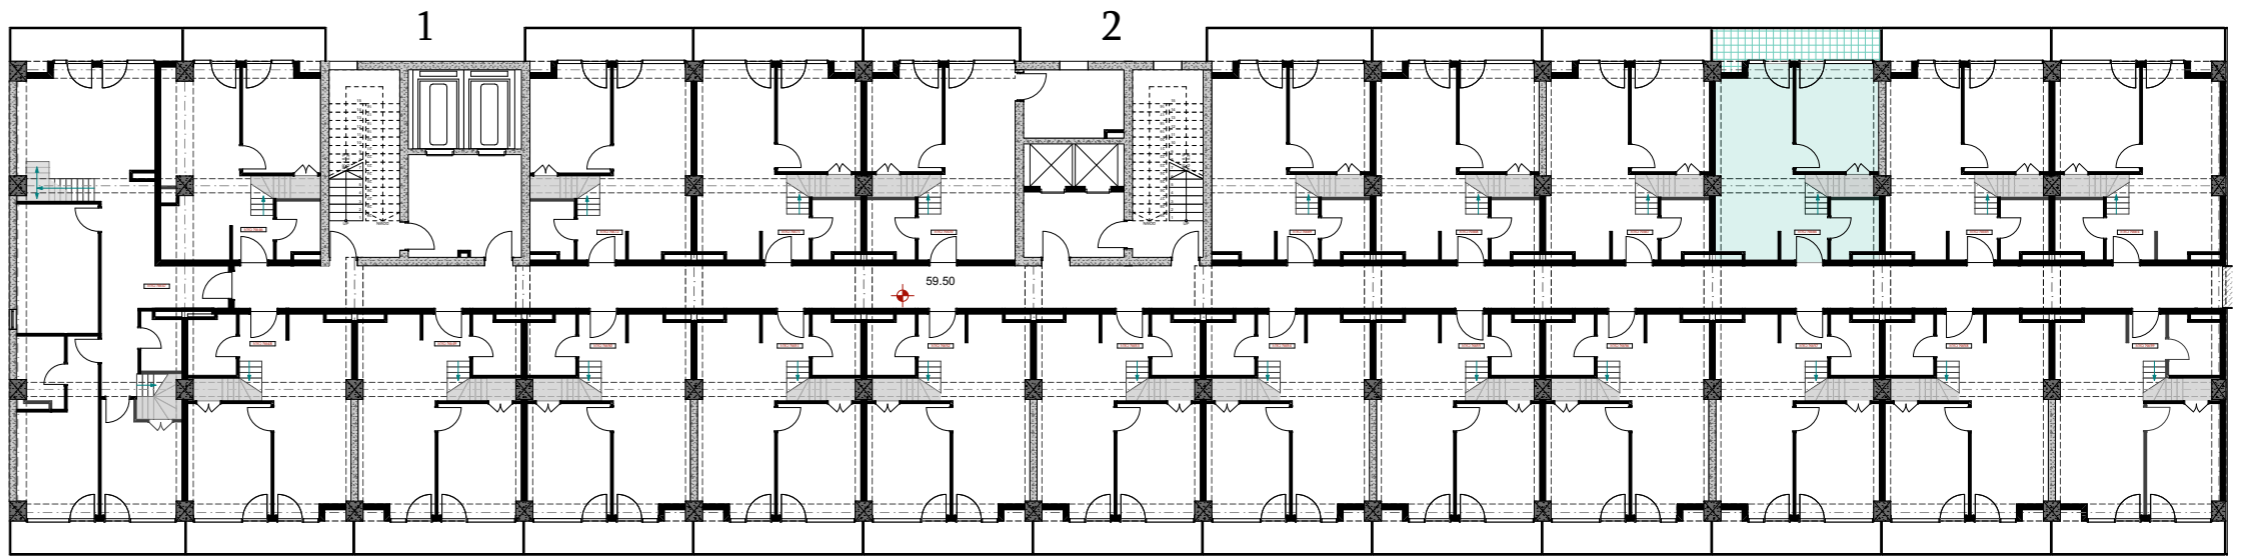

XVI სართული
 +59.50
 #666
 39,3 მ²
 7,4 მ²
 46,7 მ²

ანტრესოლი
 25,5 მ²

**next
 DOOR.**