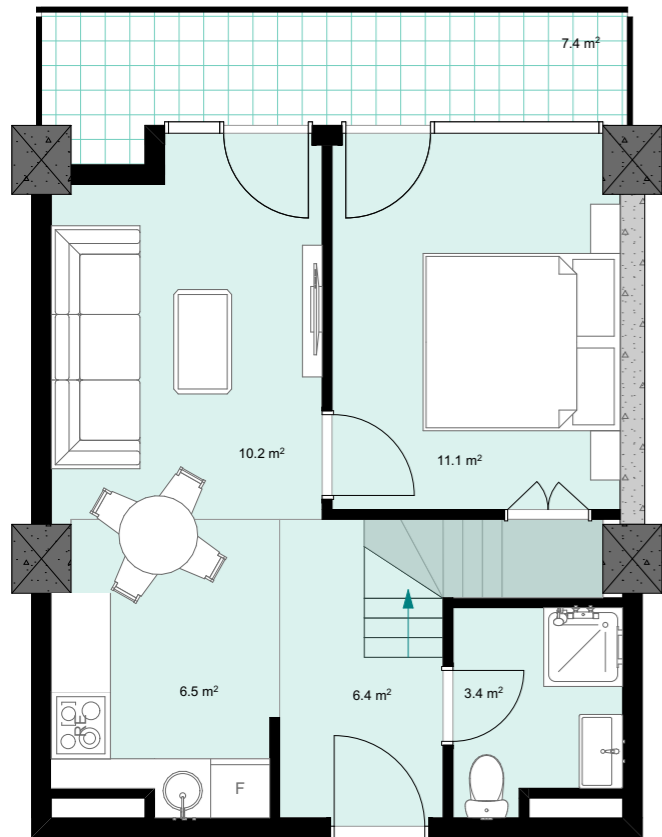

XVI სართული
 +59.50
 #666
 39,3 მ²
 7,4 მ²
 46,7 მ²

ანტრესოლი
 25,5 მ²

**next
 DOOR.**