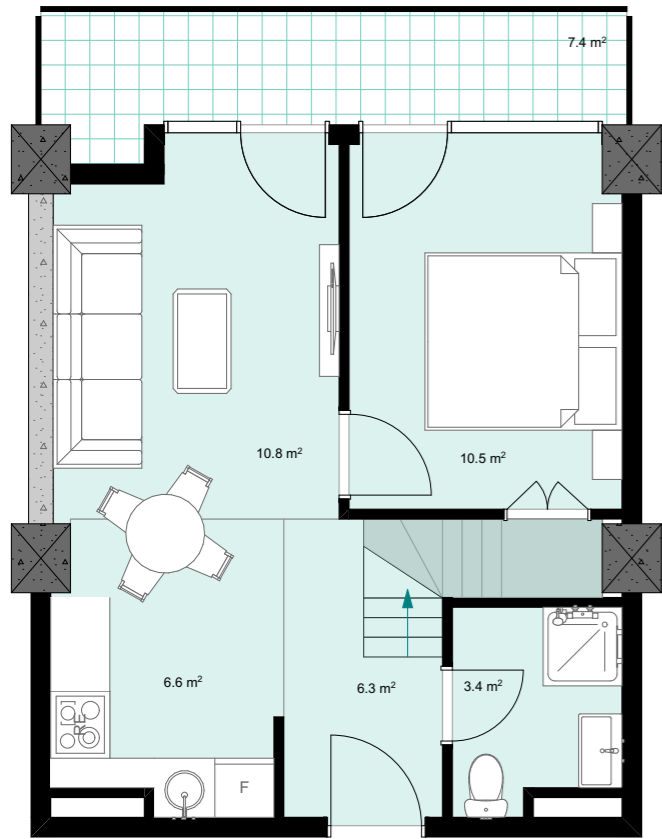

XVI სართული  
 +59.50  
 #667  
 39,3 მ<sup>2</sup>  
 7,4 მ<sup>2</sup>  
 46,7 მ<sup>2</sup>

**next  
 DOOR.**