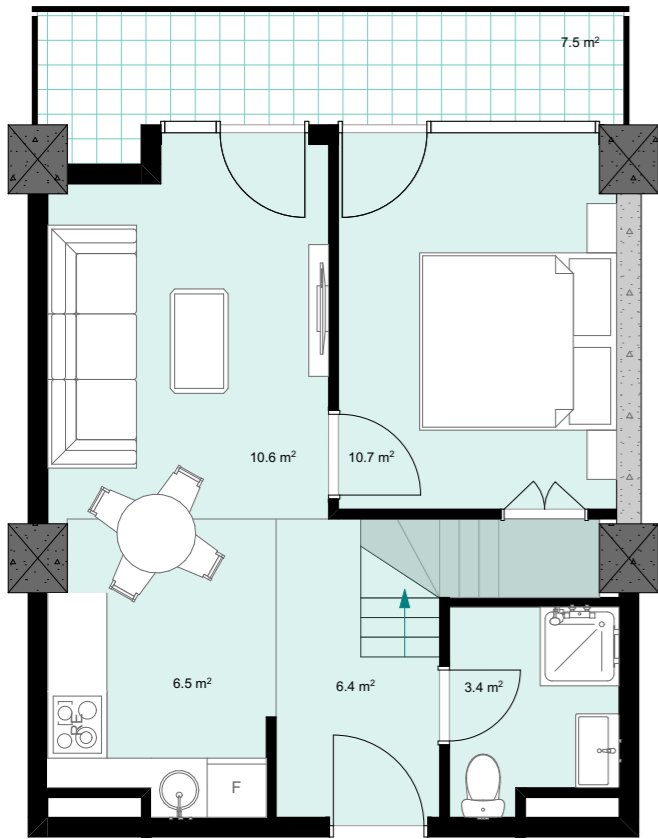

XVI სართული
 +59.50
 #668
 39,3 მ²
 7,5 მ²
 46,8 მ²

ანტრესოლი
 25,1 მ²

**next
 DOOR.**