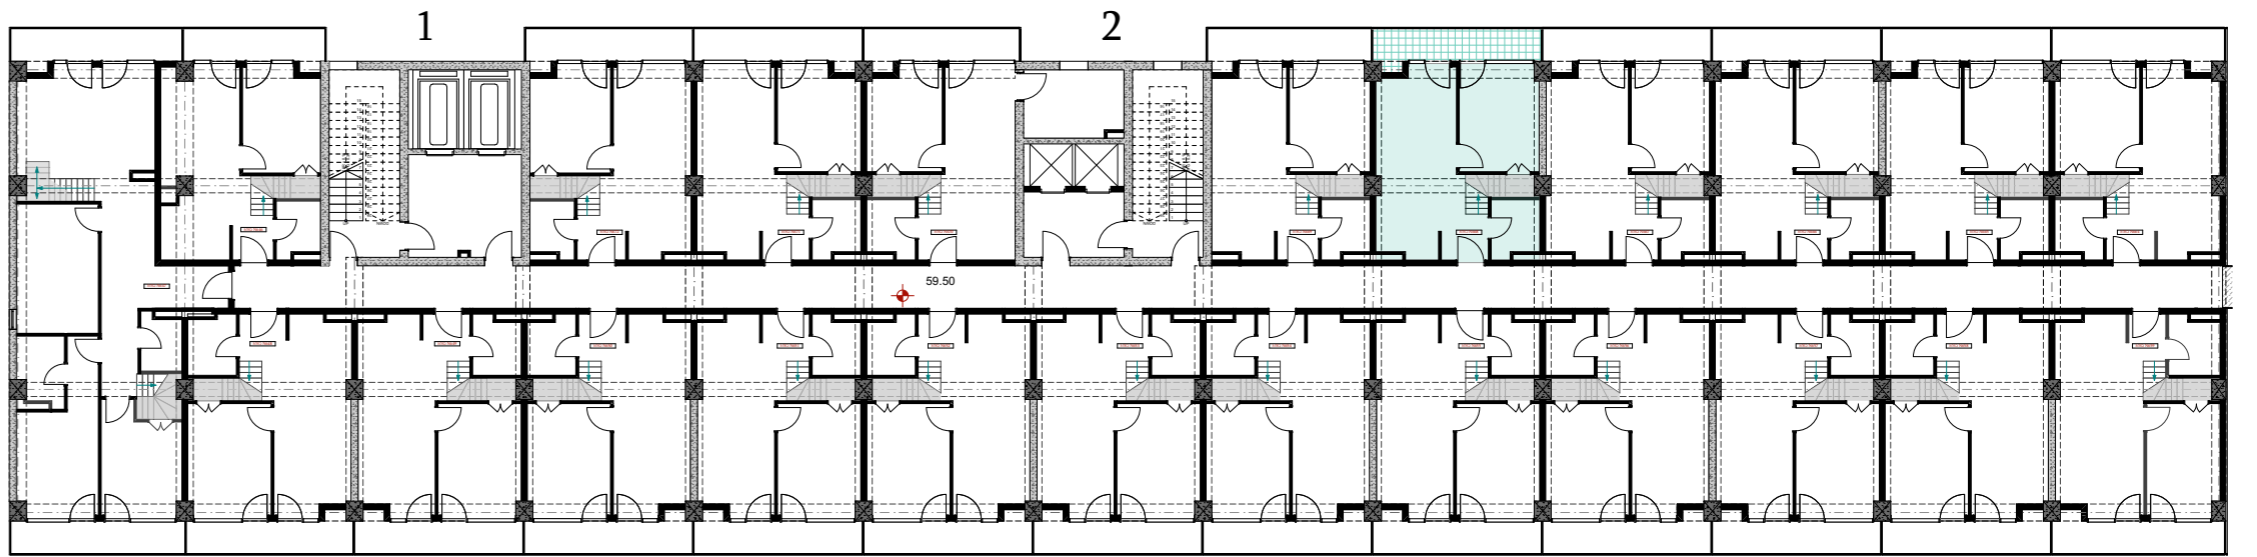

XVI სართული
 +59.50
 #668
 39,3 მ²
 7,5 მ²
 46,8 მ²

ანტრესოლი
 25,1 მ²

**next
 DOOR.**