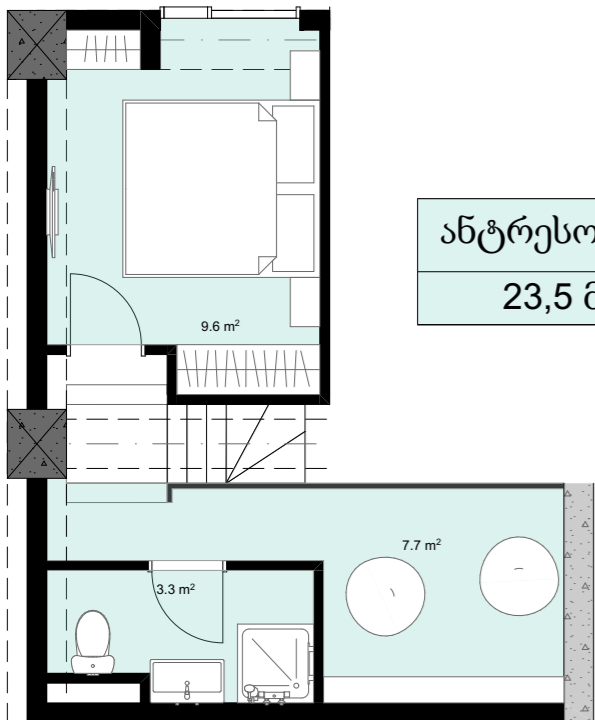

XVI სართული
 +59.50
 #670
 45,1 მ²
 6,9 მ²
 52,0 მ²

ანტრესოლი
 23,5 მ²

**next
 DOOR.**