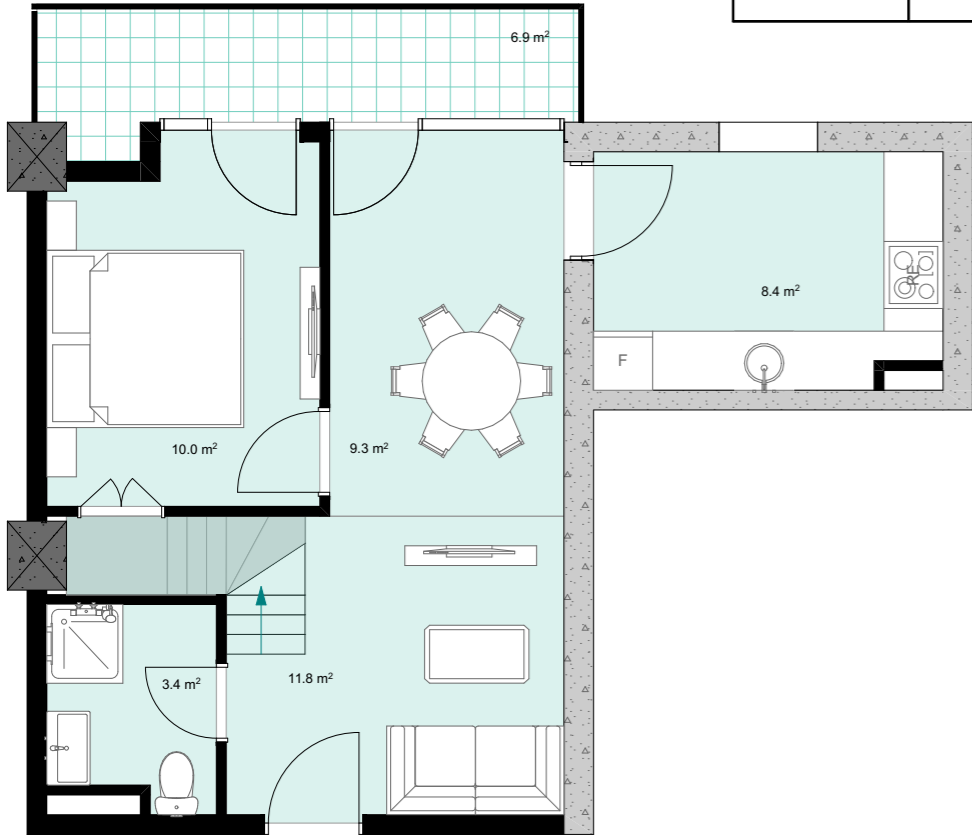

XVI სართული
 +59.50
 #670
 45,1 მ²
 6,9 მ²
 52,0 მ²

ანტრესოლი
 23,5 მ²

**next
 DOOR.**