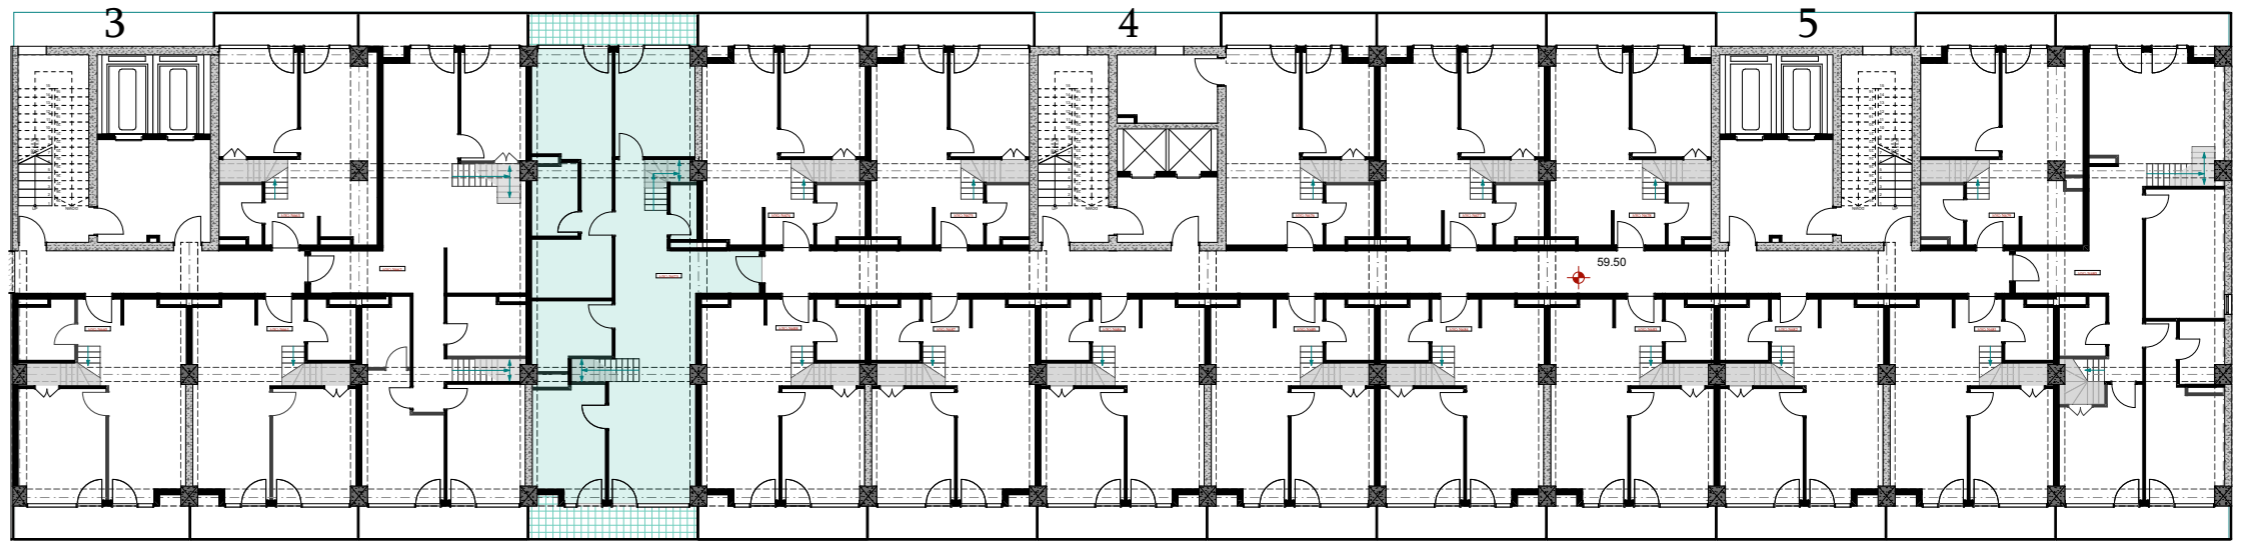

XVI სართული
 +59.50
 #673
 95,1 მ²
 14,5 მ²
 109,6 მ²

ანტრესოლი
 64,0 მ²

**next
 DOOR.**