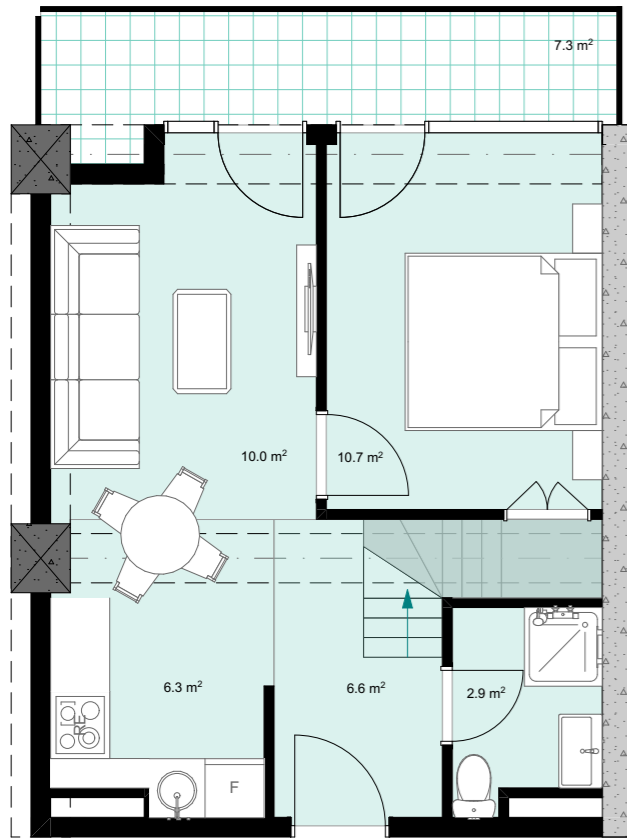

XVI სართული  
 +59.50  
 #675  
 38,2 მ<sup>2</sup>  
 7,3 მ<sup>2</sup>  
 45,5 მ<sup>2</sup>

ანტრესოლი  
 24,8 მ<sup>2</sup>

**next  
 DOOR.**