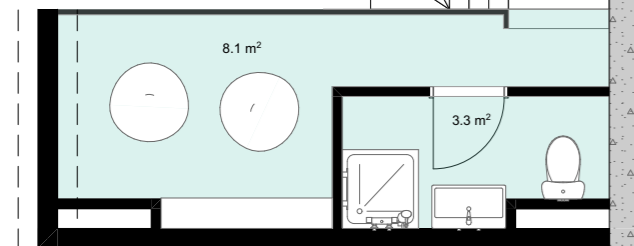

XVI სართული  
 +59.50  
 #675  
 38,2 მ<sup>2</sup>  
 7,3 მ<sup>2</sup>  
 45,5 მ<sup>2</sup>

ანტრესოლი  
 24,8 მ<sup>2</sup>

**next  
 DOOR.**