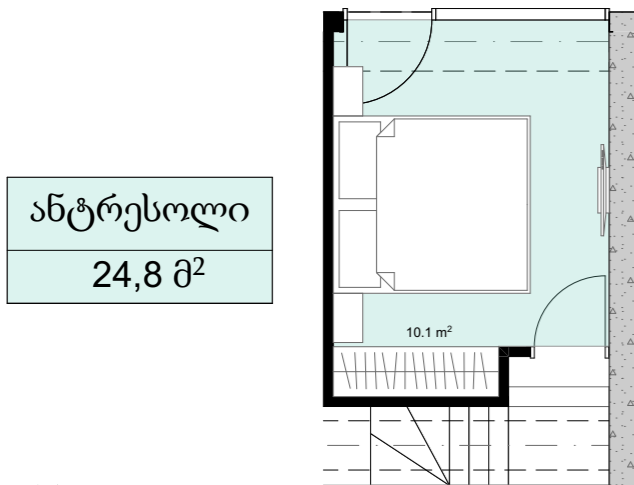

XVI სართული  
 +59.50  
 #675  
 38,2 მ<sup>2</sup>  
 7,3 მ<sup>2</sup>  
 45,5 მ<sup>2</sup>

ანტრესოლი  
 24,8 მ<sup>2</sup>

**next  
 DOOR.**