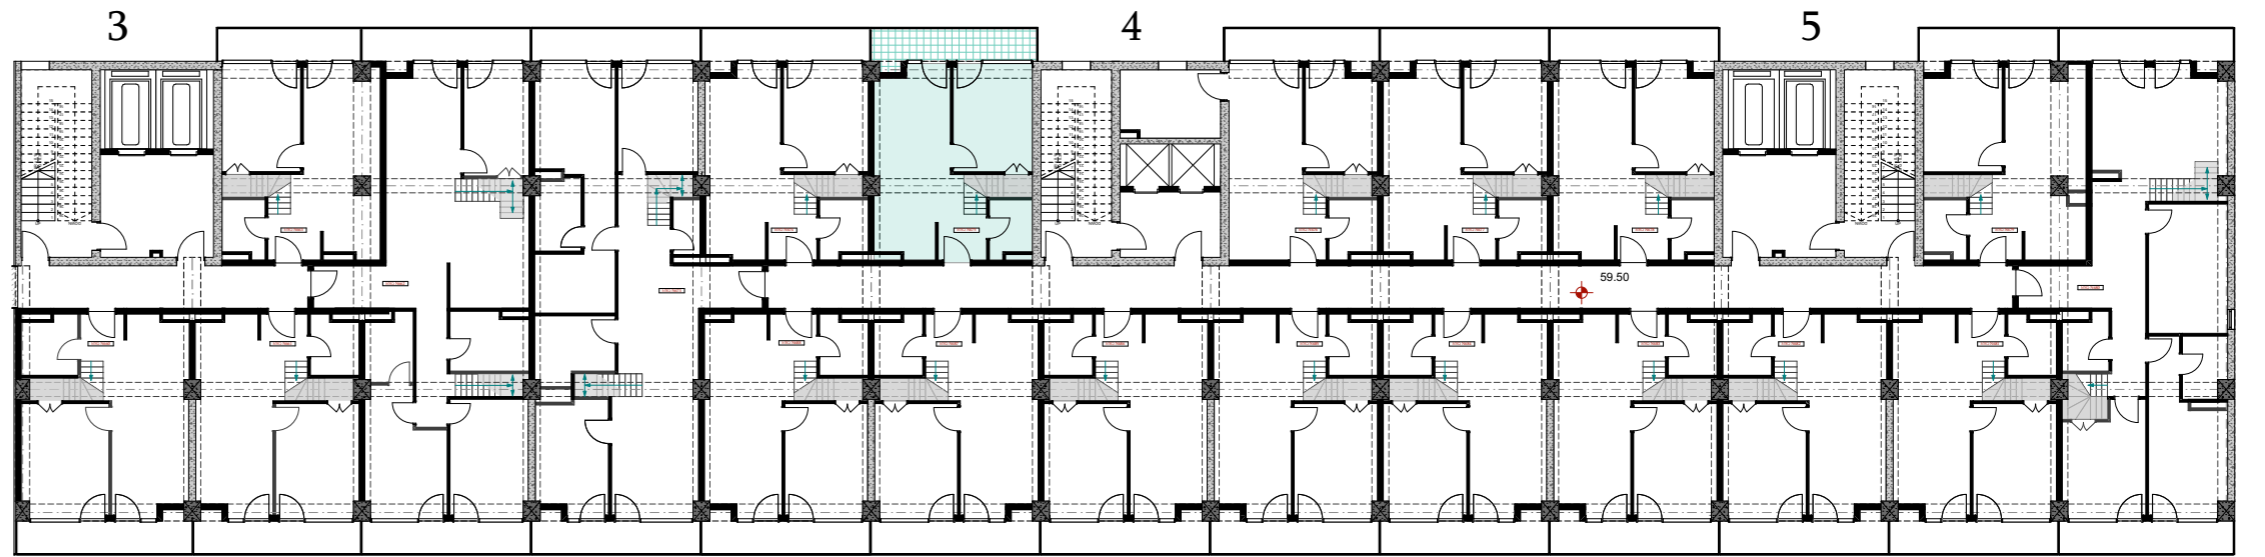

XVI სართული  
 +59.50  
 #675  
 38,2 მ<sup>2</sup>  
 7,3 მ<sup>2</sup>  
 45,5 მ<sup>2</sup>

ანტრესოლი  
 24,8 მ<sup>2</sup>

**next  
 DOOR.**