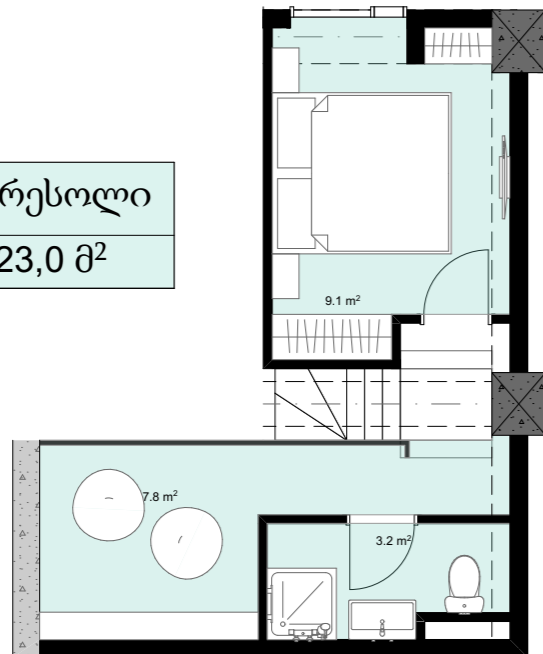

XVI სართული  
 +59.50  
 #676  
 45,1 მ<sup>2</sup>  
 6,8 მ<sup>2</sup>  
 51,9 მ<sup>2</sup>

ანტრესოლი  
 23,0 მ<sup>2</sup>

**next  
 DOOR.**