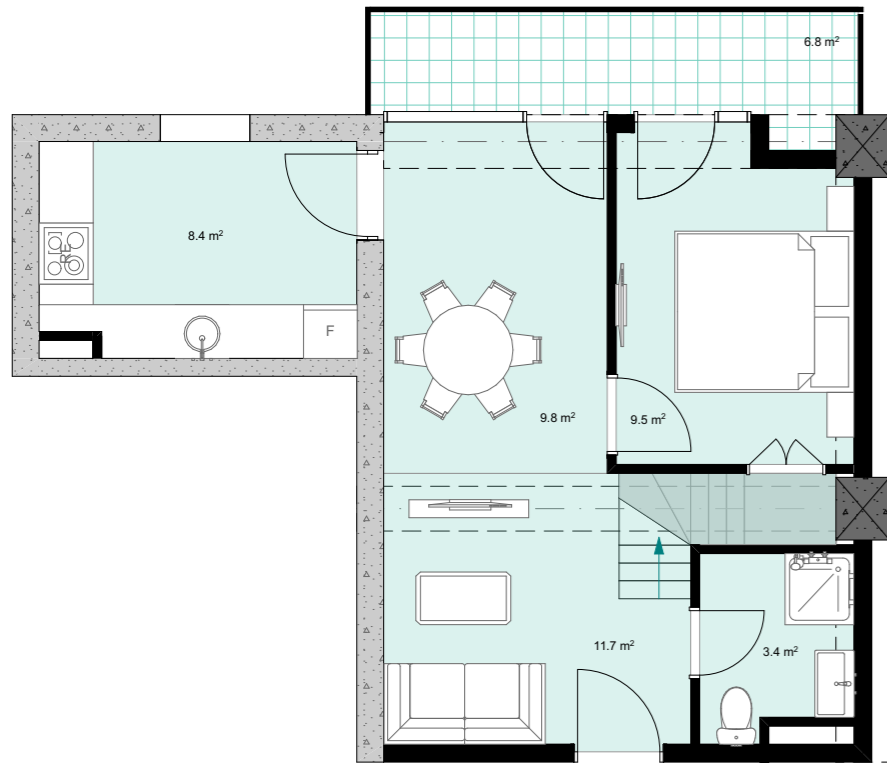

XVI სართული  
 +59.50  
 #676  
 45,1 მ<sup>2</sup>  
 6,8 მ<sup>2</sup>  
 51,9 მ<sup>2</sup>

ანტრესოლი  
 23,0 მ<sup>2</sup>

**next  
 DOOR.**