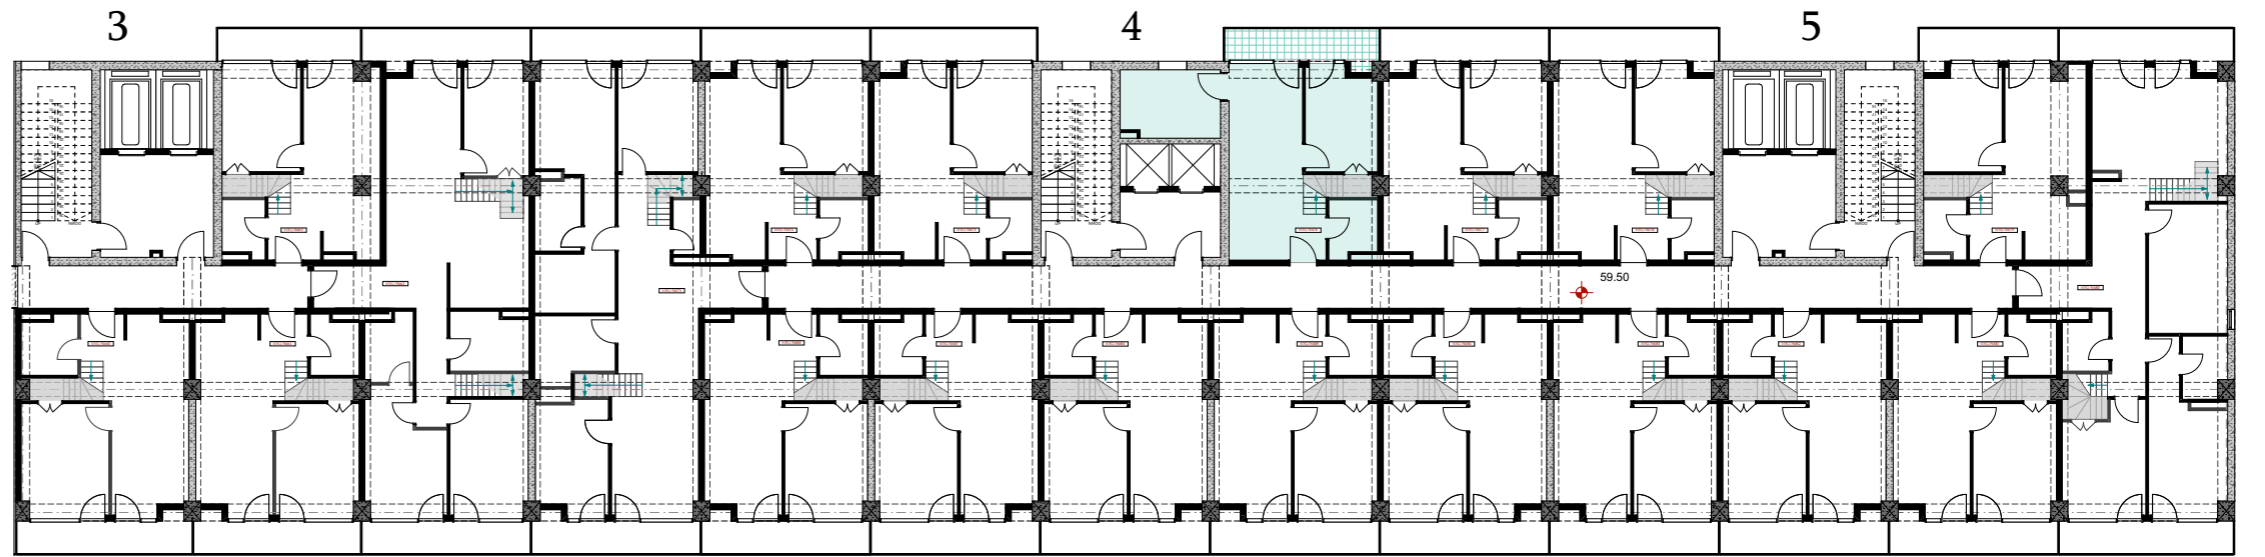

XVI სართული  
 +59.50  
 #676  
 45,1 მ<sup>2</sup>  
 6,8 მ<sup>2</sup>  
 51,9 მ<sup>2</sup>

ანტრესოლი  
 23,0 მ<sup>2</sup>

**next  
 DOOR.**