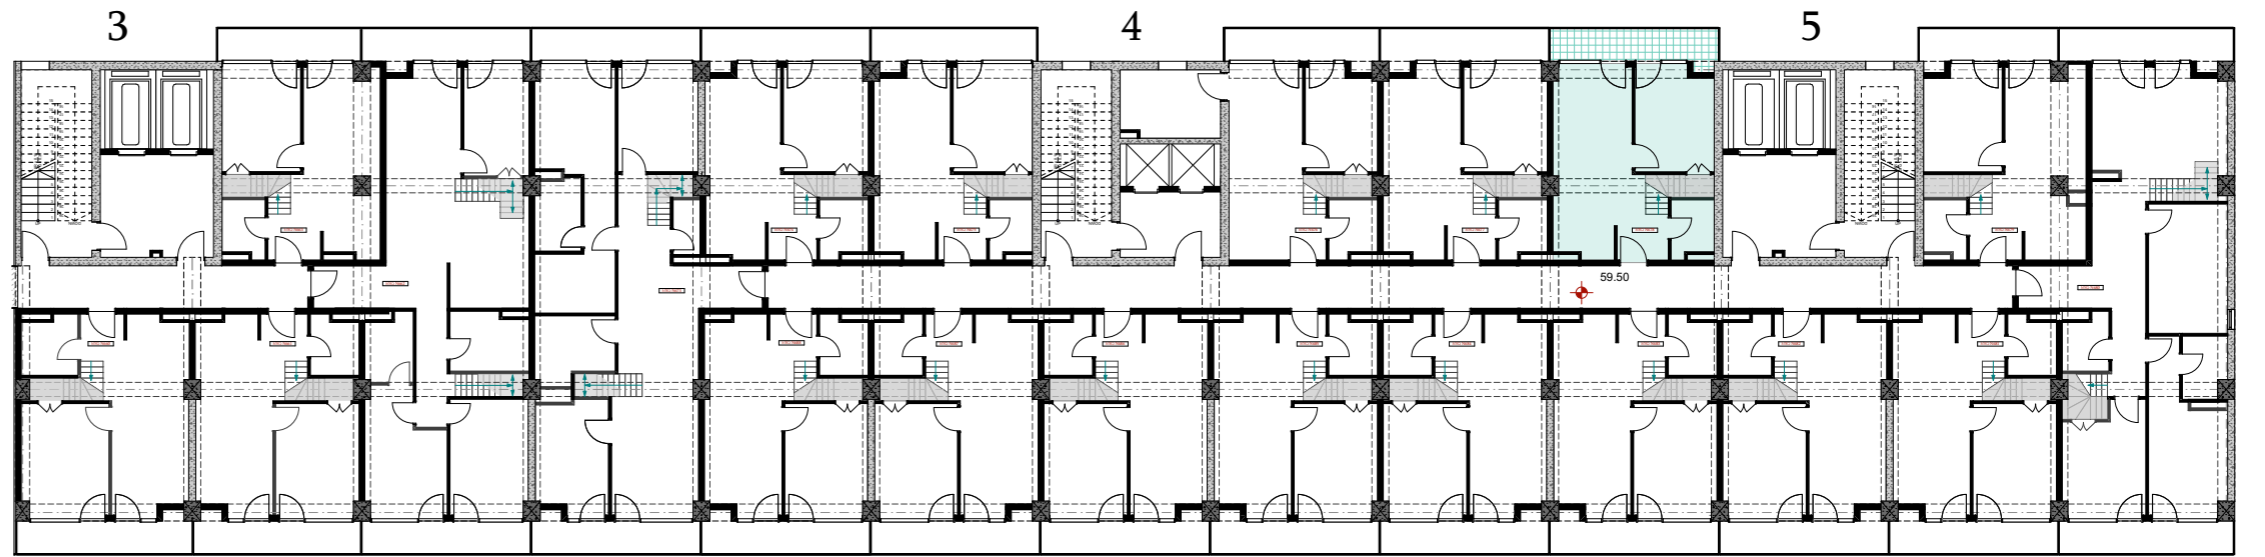

XVI სართული  
 +59.50  
 #678  
 38,9 მ<sup>2</sup>  
 7,4 მ<sup>2</sup>  
 46,3 მ<sup>2</sup>

ანტრესოლი  
 24,7 მ<sup>2</sup>

**next  
 DOOR.**