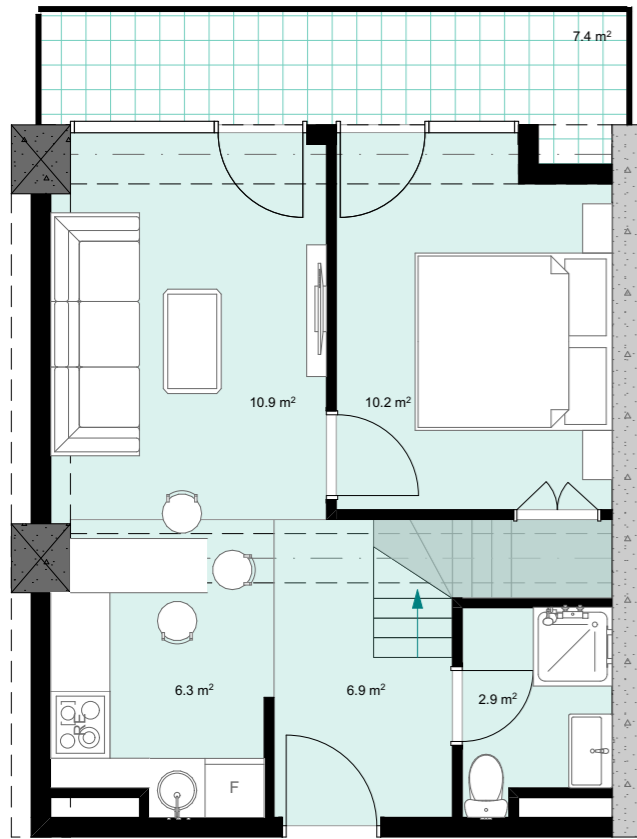

XVI სართული  
 +59.50  
 #678  
 38,9 მ<sup>2</sup>  
 7,4 მ<sup>2</sup>  
 46,3 მ<sup>2</sup>

ანტრესოლი  
 24,7 მ<sup>2</sup>

**next  
 DOOR.**