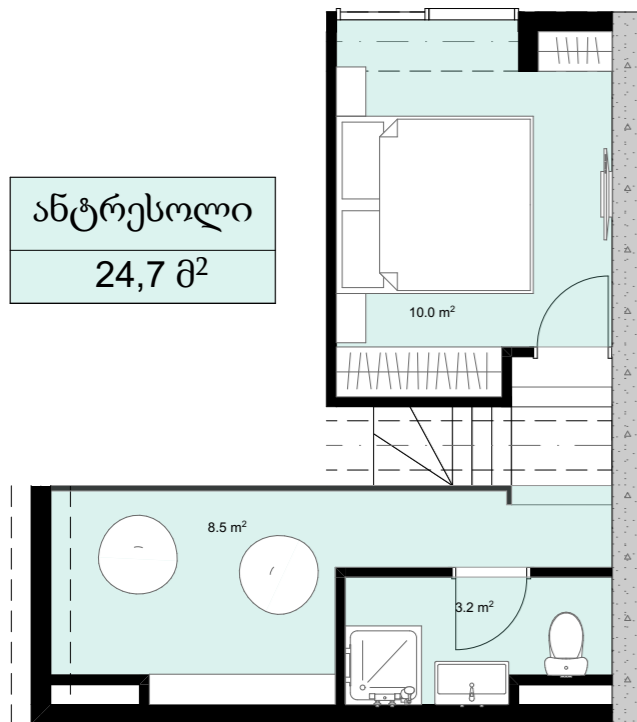

XVI სართული  
 +59.50  
 #678  
 38,9 მ<sup>2</sup>  
 7,4 მ<sup>2</sup>  
 46,3 მ<sup>2</sup>

ანტრესოლი  
 24,7 მ<sup>2</sup>

**next  
 DOOR.**