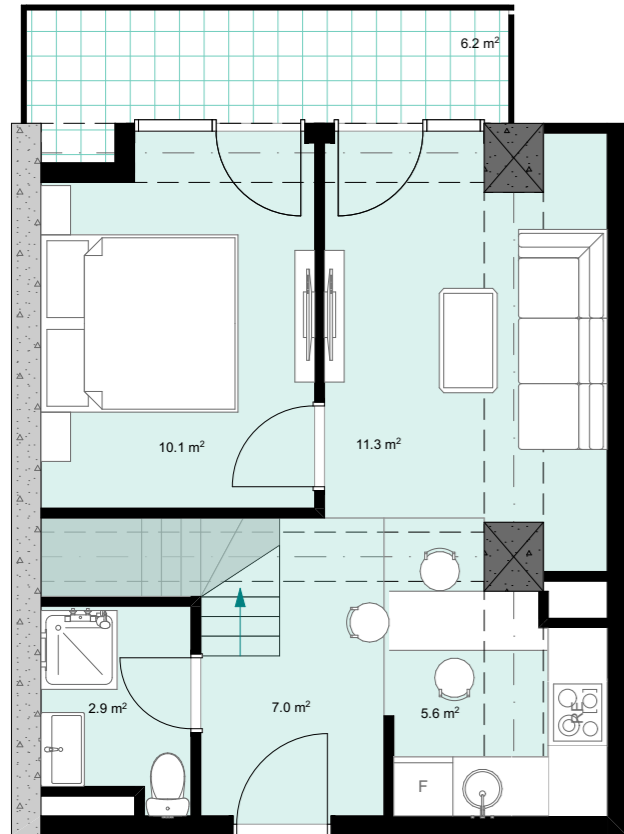

XVI სართული
 +59.50
 #679
 39,1 მ²
 6,2 მ²
 45,3 მ²

next
DOOR.