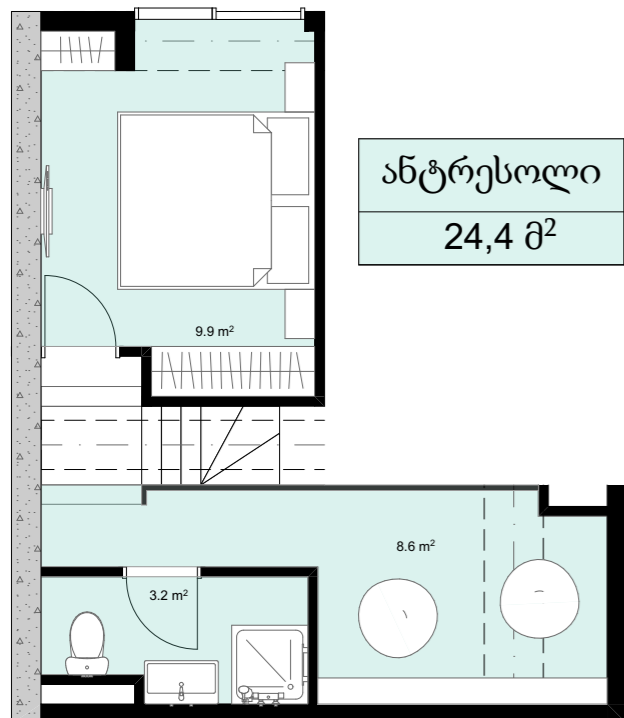

XVI სართული
 +59.50
 #679
 39,1 მ²
 6,2 მ²
 45,3 მ²

next
DOOR.