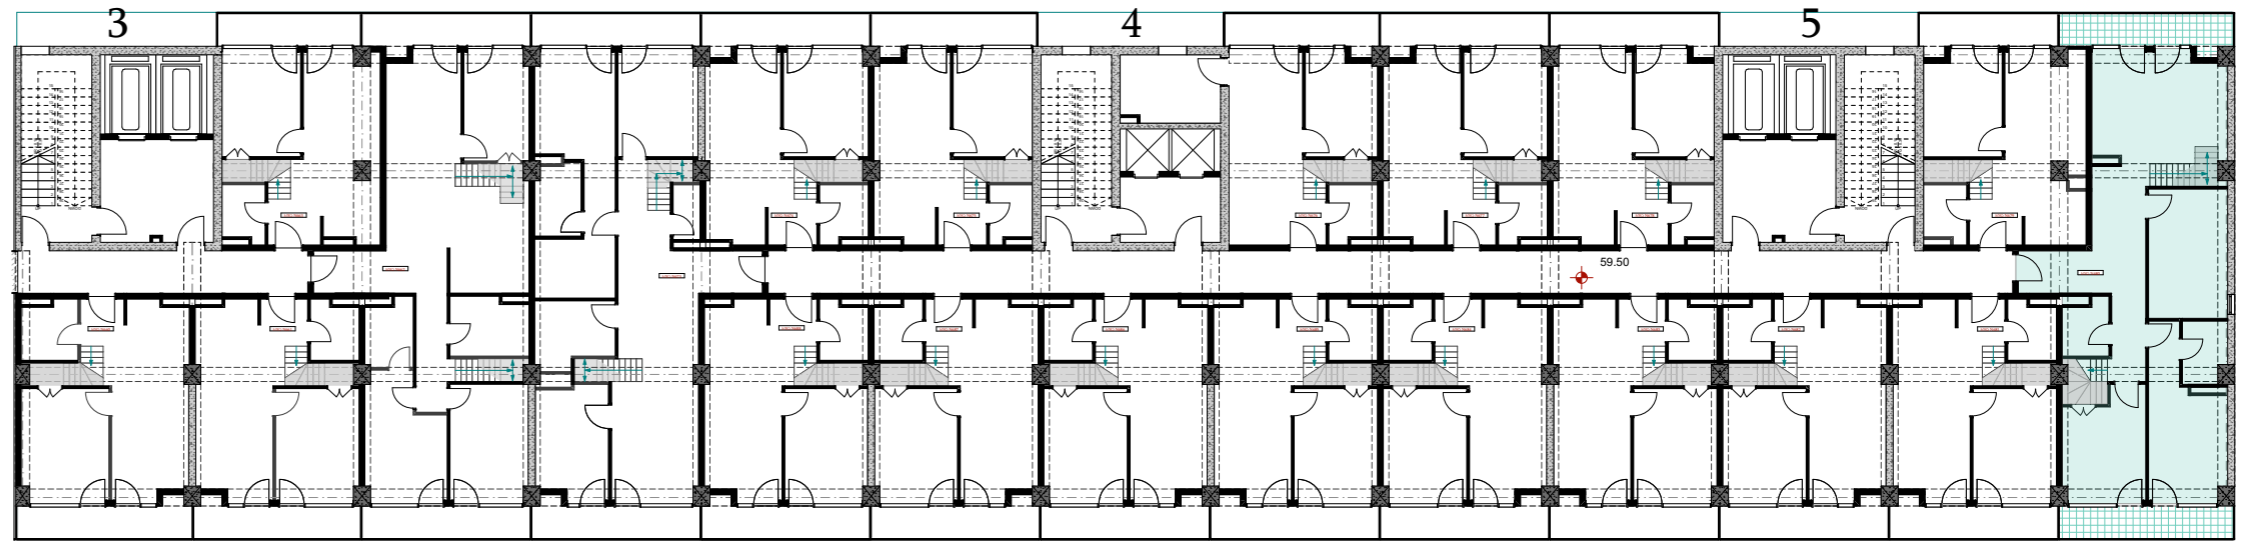

XVI სართული
 +59.50
 #680
 87,3 მ²
 15,1 მ²
 102,4 მ²

ანტრესოლი
 56.1 მ²

**next
 DOOR.**