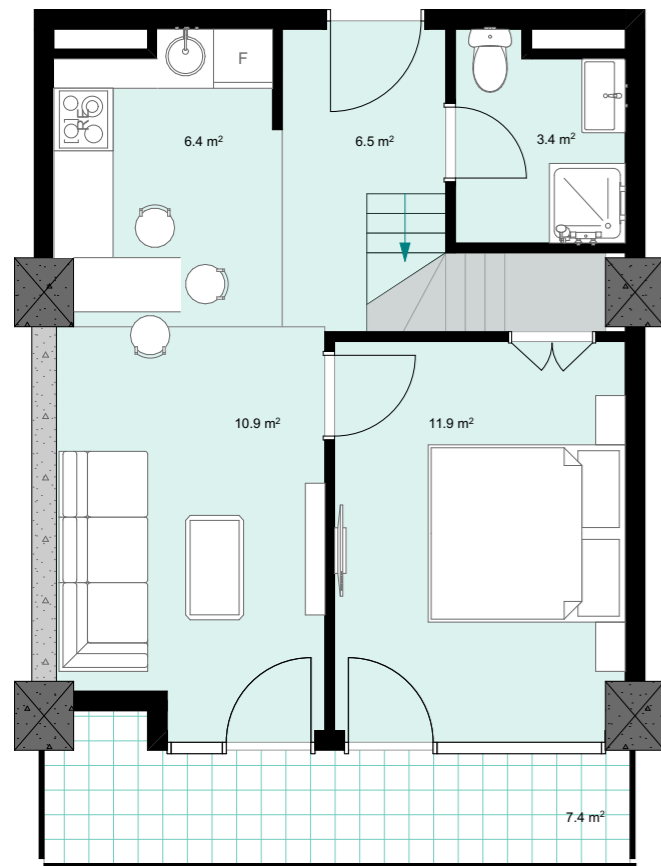

XVI სართული  
 +59.50  
 #681  
 40,9 მ<sup>2</sup>  
 7,4 მ<sup>2</sup>  
 48,3 მ<sup>2</sup>

ანტრესოლი  
 26.6 მ<sup>2</sup>

**next  
 DOOR.**