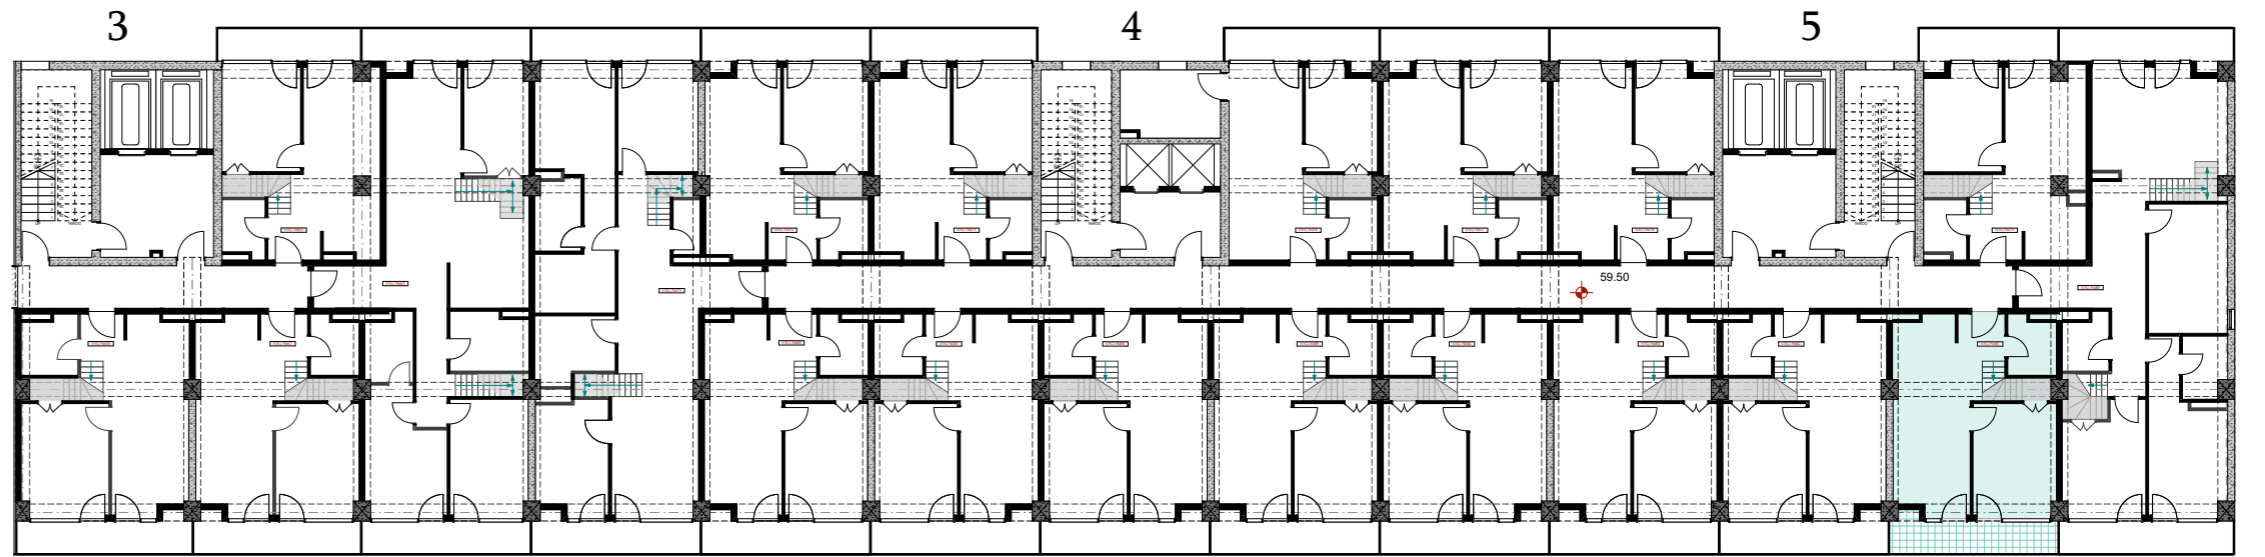

XVI სართული  
 +59.50  
 #681  
 40,9 მ<sup>2</sup>  
 7,4 მ<sup>2</sup>  
 48,3 მ<sup>2</sup>

ანტრესოლი  
 26.6 მ<sup>2</sup>

**next  
 DOOR.**