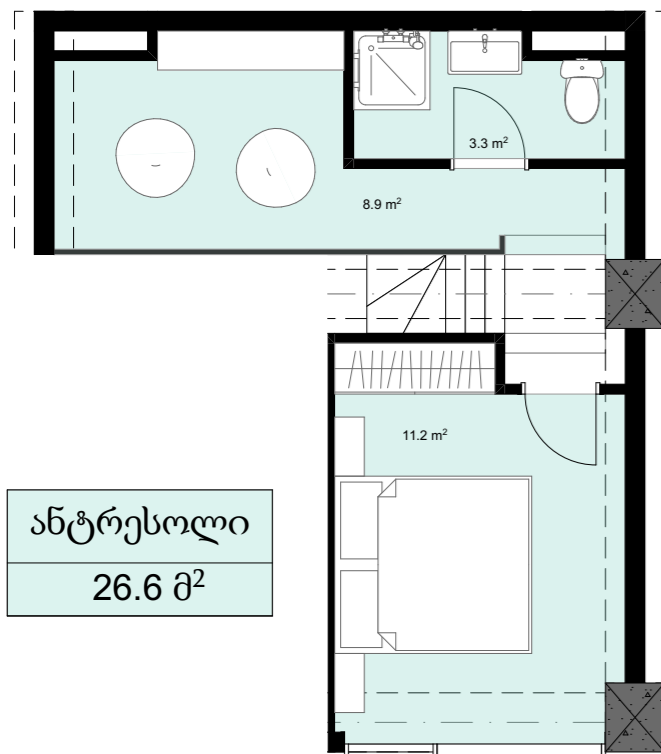

XVI სართული  
 +59.50  
 #681  
 40,9 მ<sup>2</sup>  
 7,4 მ<sup>2</sup>  
 48,3 მ<sup>2</sup>

ანტრესოლი  
 26.6 მ<sup>2</sup>

**next  
 DOOR.**