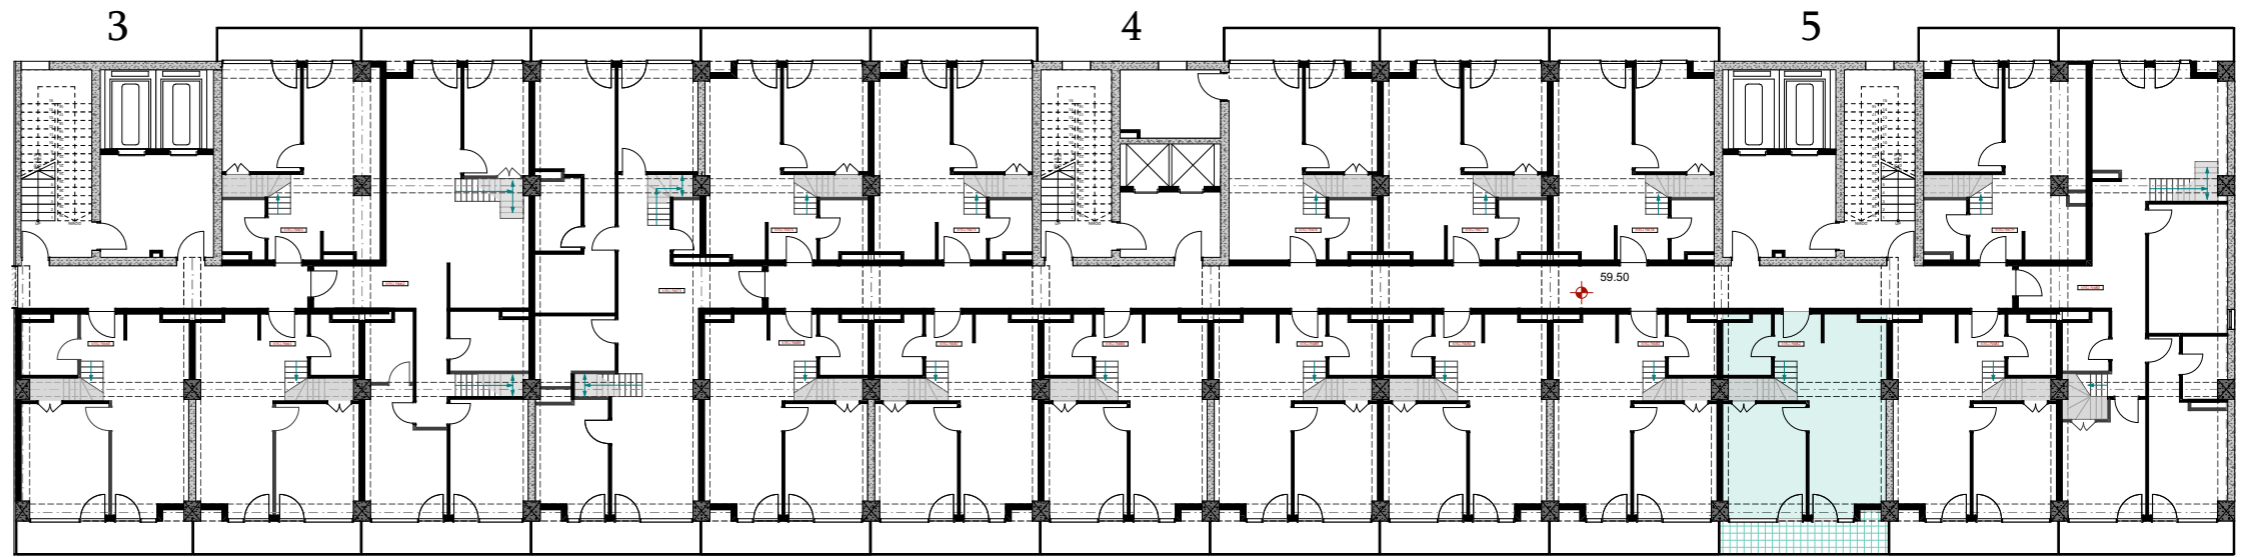

XVI სართული
 +59.50
 #682
 40,9 მ²
 7,4 მ²
 48,3 მ²

ანტრესოლი
 26,6 მ²

**next
 DOOR.**