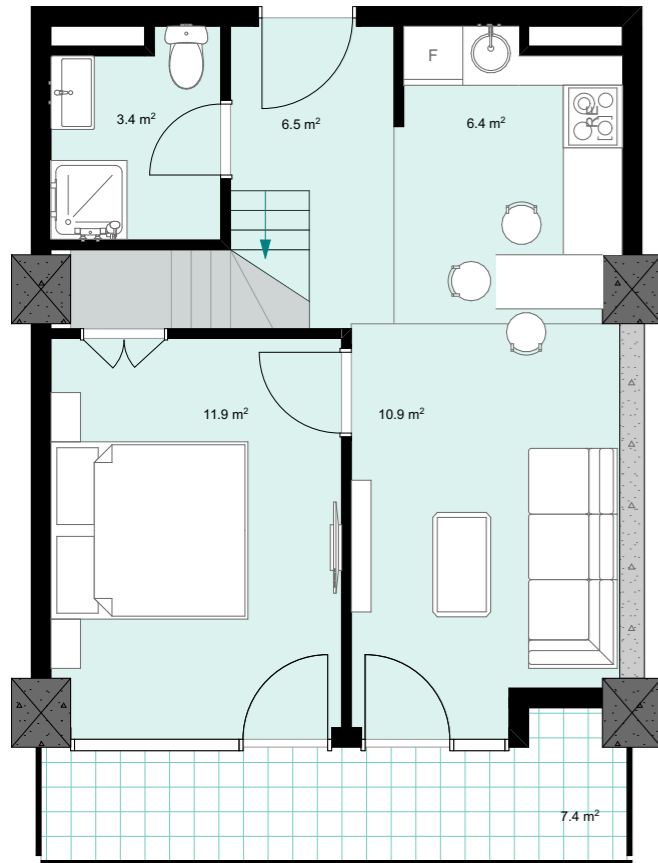

XVI სართული
 +59.50
 #682
 40,9 მ²
 7,4 მ²
 48,3 მ²

ანტრესოლი
 26,6 მ²

**next
 DOOR.**