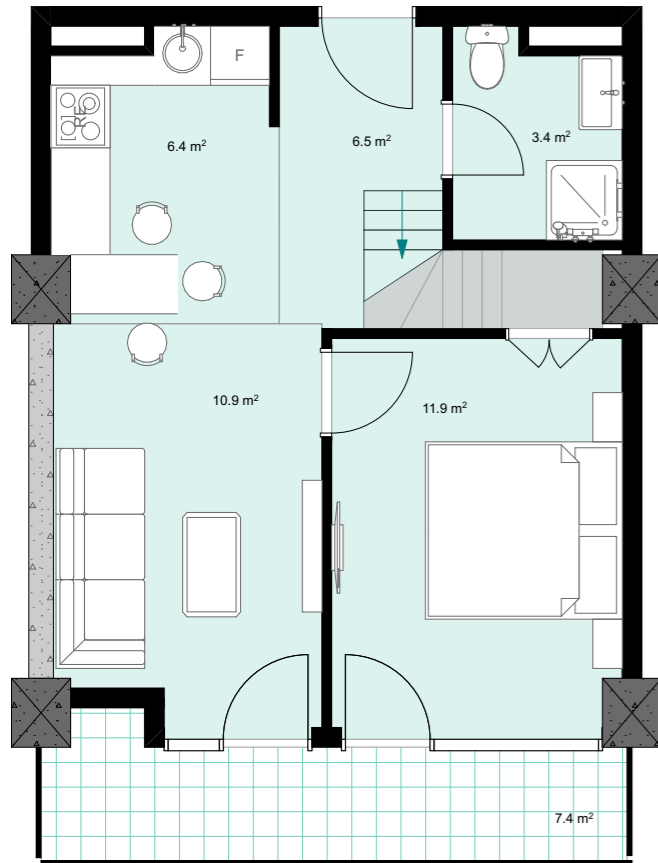

XVI სართული
 +59.50
 #683
 40,9 მ²
 7,4 მ²
 48,3 მ²

ანტრესოლი
 26,6 მ²

**next
 DOOR.**