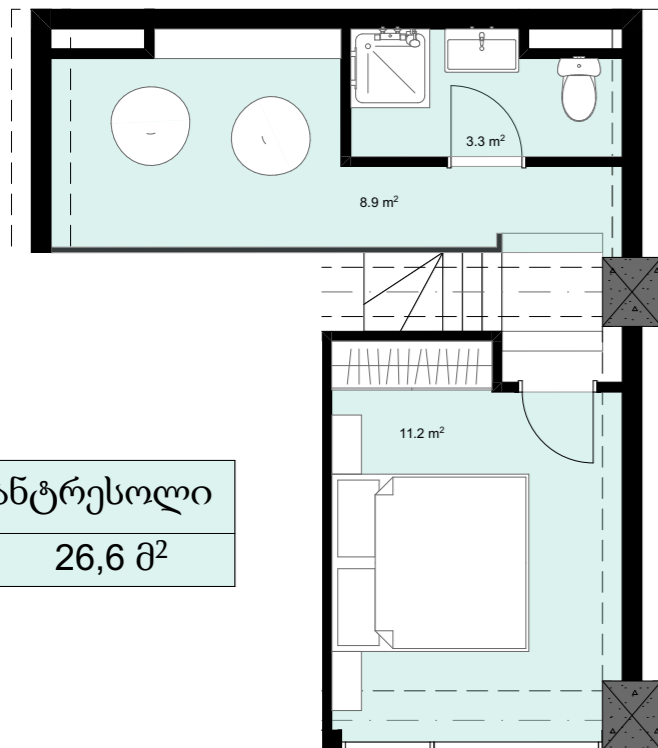

XVI სართული
 +59.50
 #683
 40,9 მ²
 7,4 მ²
 48,3 მ²

ანტრესოლი
 26,6 მ²

**next
 DOOR.**