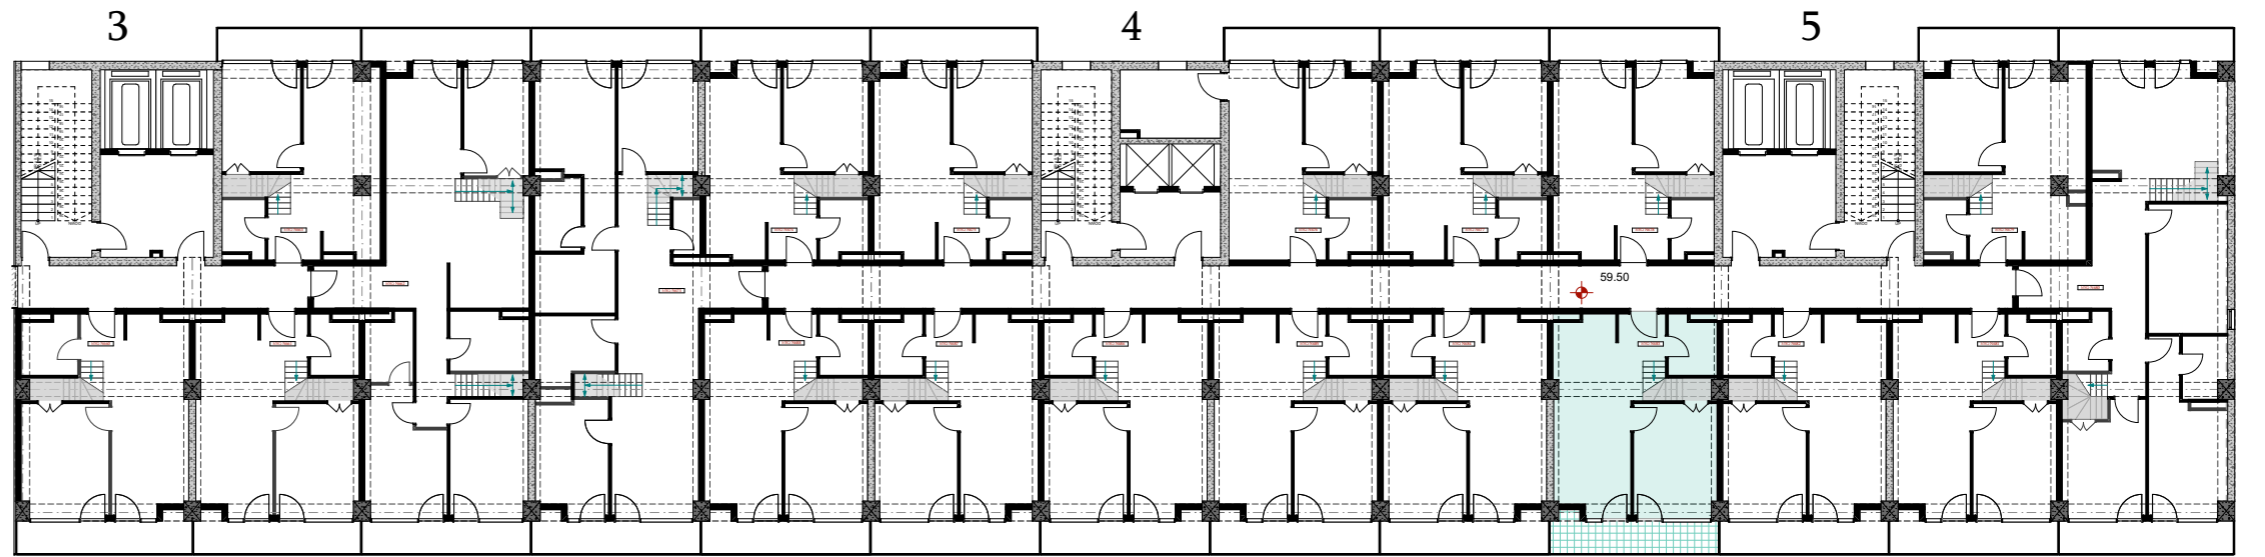

XVI სართული
 +59.50
 #683
 40,9 მ²
 7,4 მ²
 48,3 მ²

ანტრესოლი
 26,6 მ²

**next
 DOOR.**