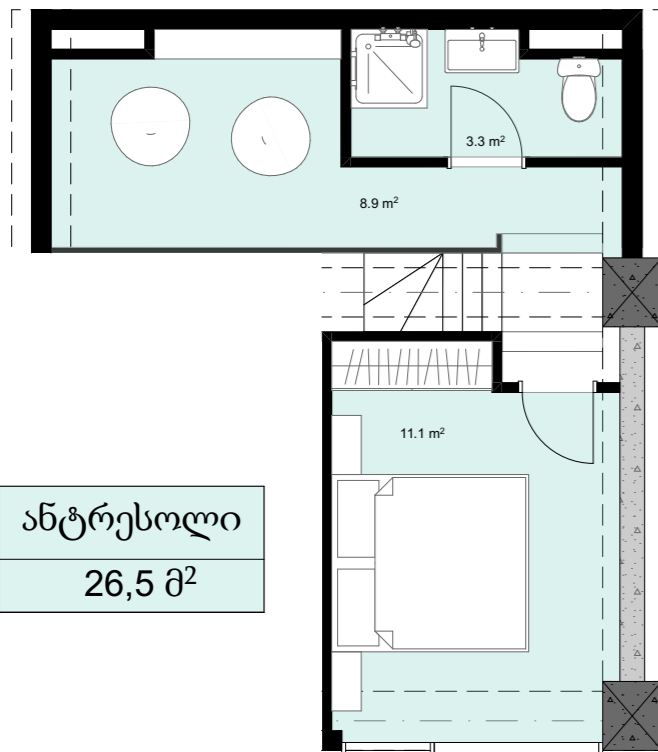

XVI სართული  
 +59.50  
 #688  
 40,9 მ<sup>2</sup>  
 7,5 მ<sup>2</sup>  
 48,4 მ<sup>2</sup>

ანტრესოლი  
 26,5 მ<sup>2</sup>

**next  
 DOOR.**