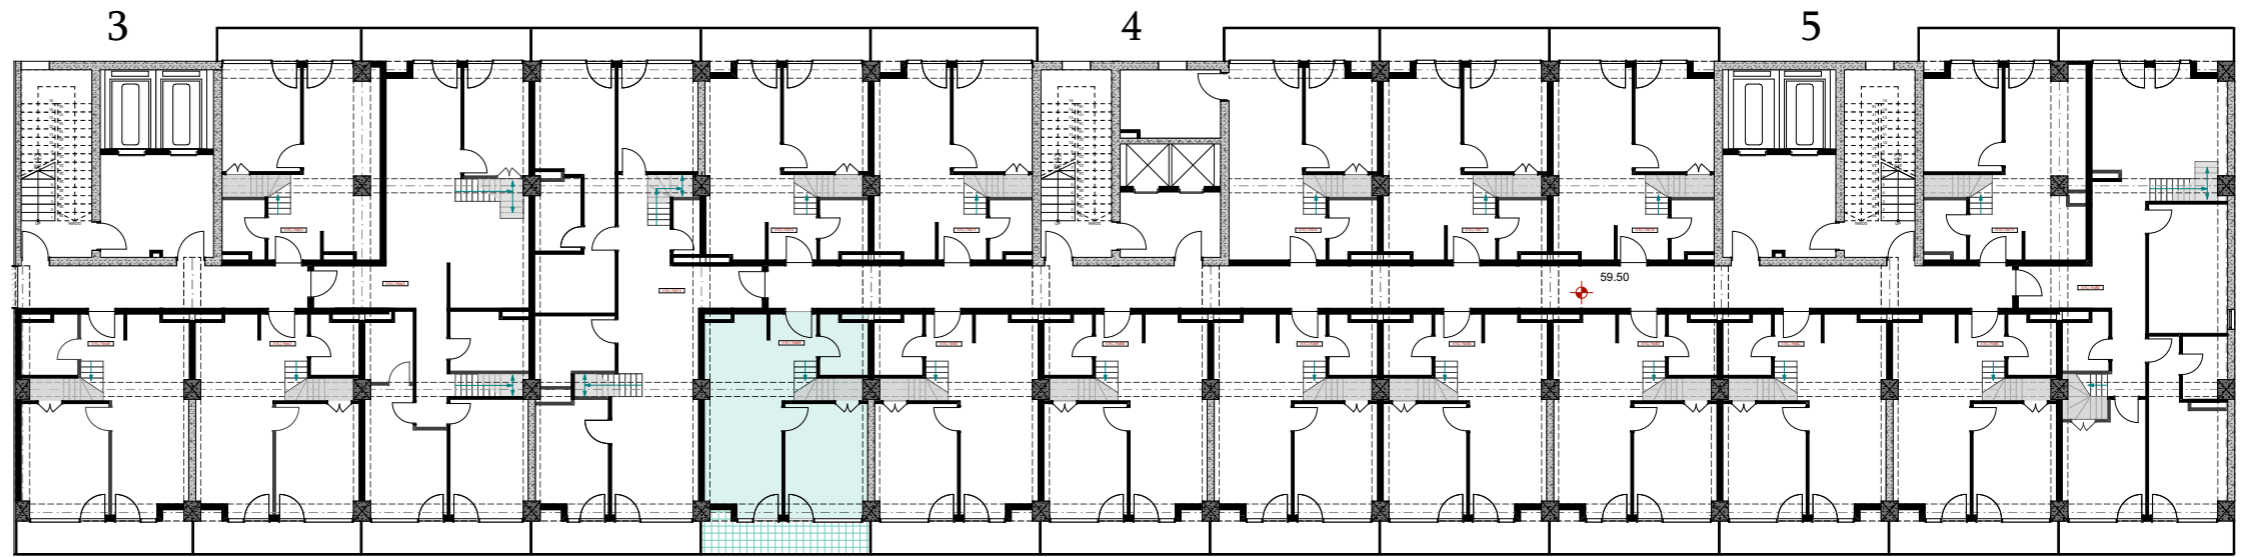

XVI სართული  
 +59.50  
 #688  
 40,9 მ<sup>2</sup>  
 7,5 მ<sup>2</sup>  
 48,4 მ<sup>2</sup>

ანტრესოლი  
 26,5 მ<sup>2</sup>

**next  
 DOOR.**