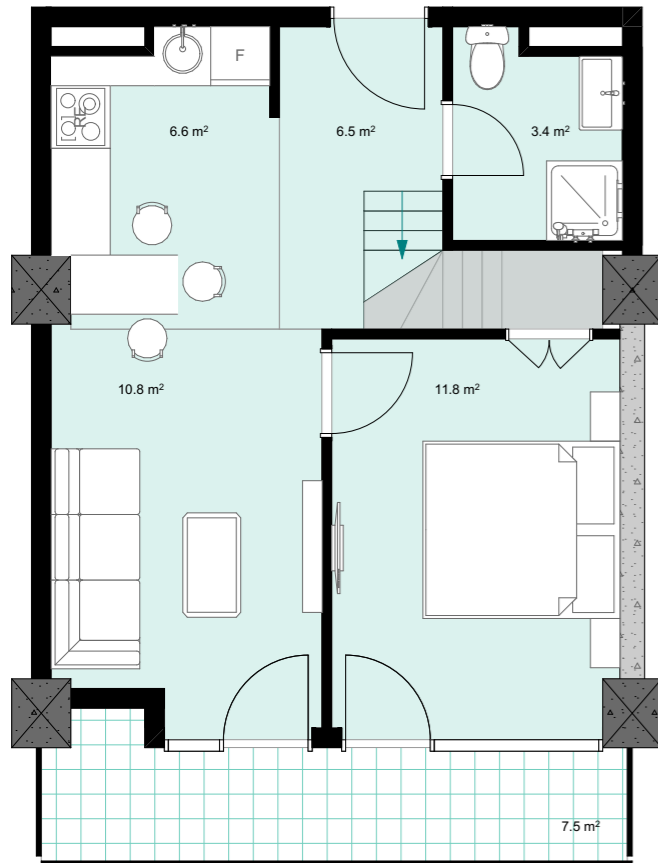

XVI სართული  
 +59.50  
 #688  
 40,9 მ<sup>2</sup>  
 7,5 მ<sup>2</sup>  
 48,4 მ<sup>2</sup>

ანტრესოლი  
 26,5 მ<sup>2</sup>

**next  
 DOOR.**