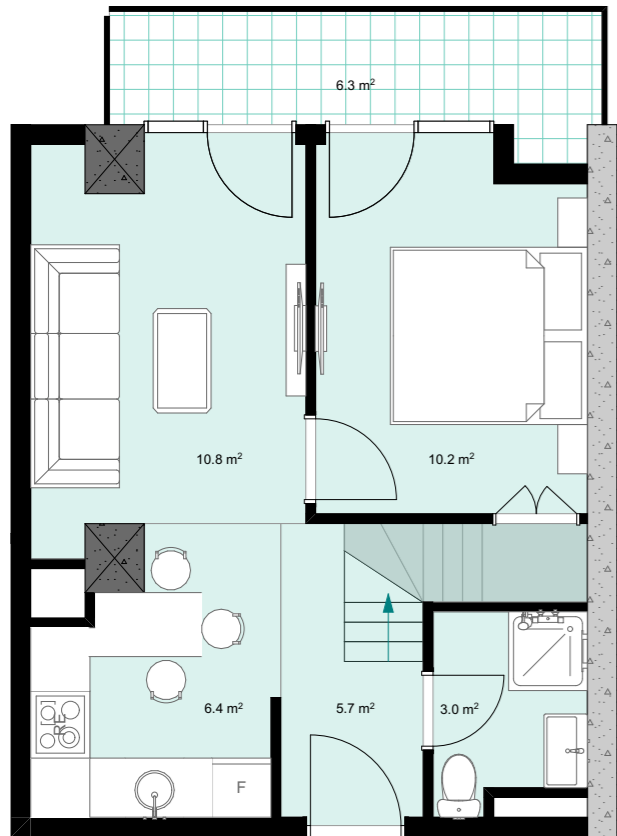

XVII სართული
 +64.20
 #689
 38,4 მ²
 6,3 მ²
 44,7 მ²

**next
 DOOR.**