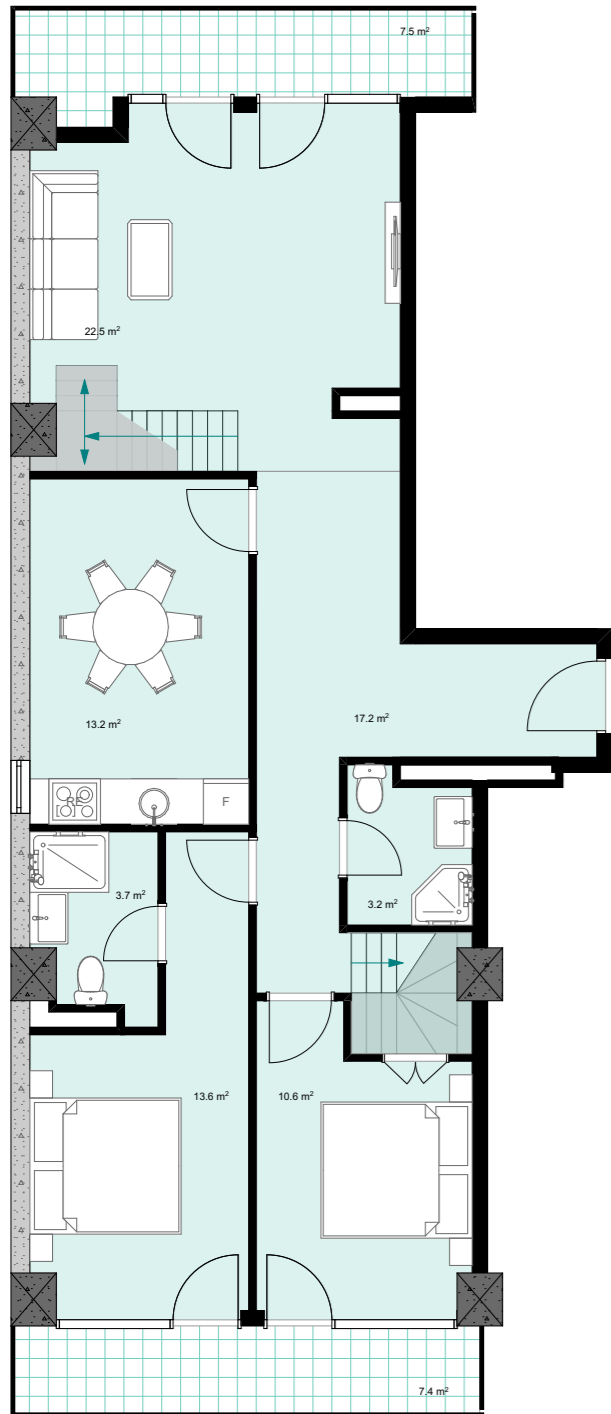

XVII სართული
 +64.20
 #690
 88,2 მ²
 14,9 მ²
 103,1 მ²

ანტრესოლი
 57,1 მ²

**next
 DOOR.**