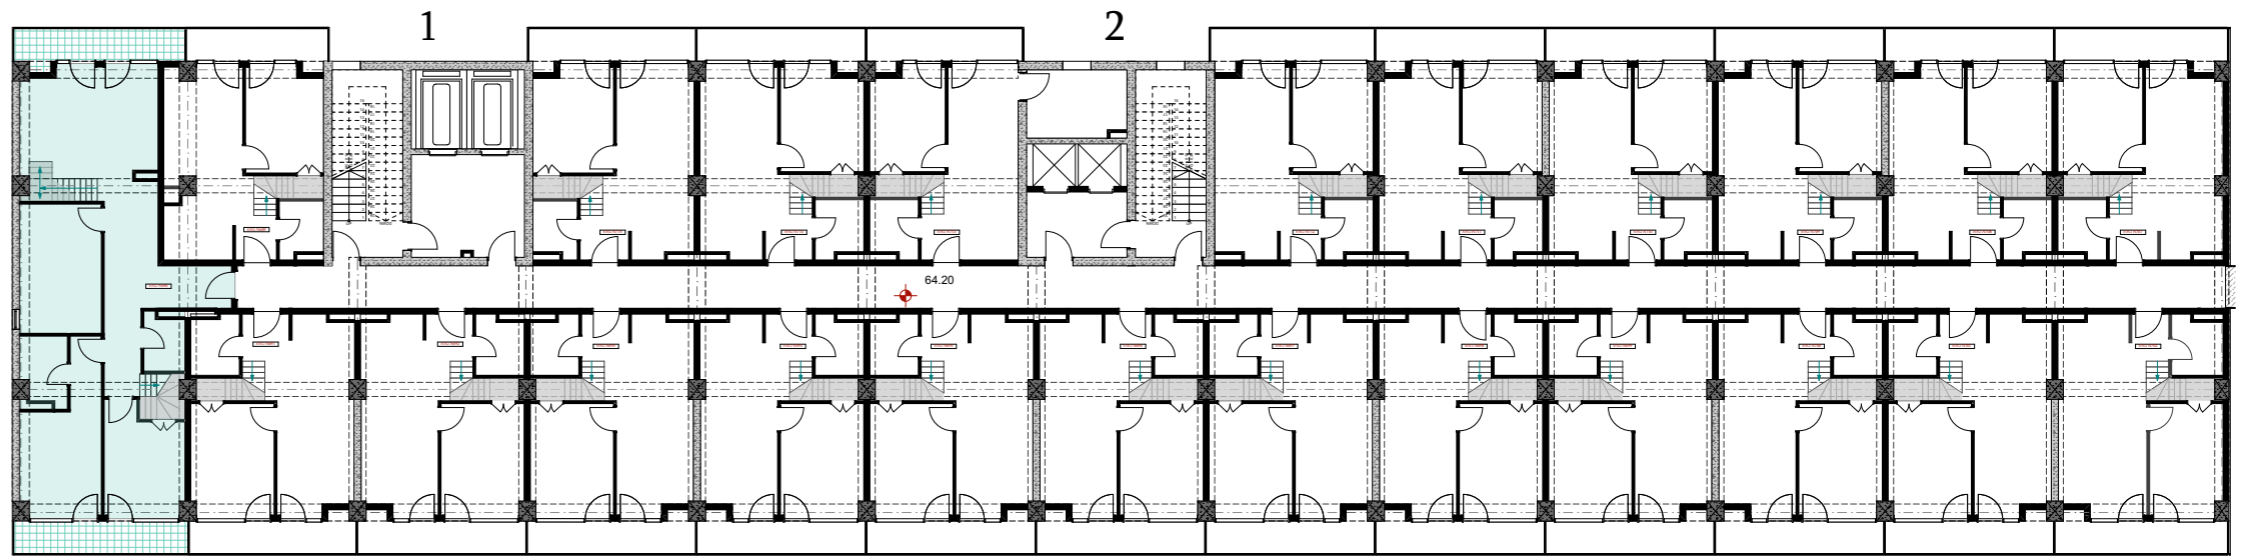

XVII სართული
 +64.20
 #690
 88,2 მ²
 14,9 მ²
 103,1 მ²

ანტრესოლი
 57,1 მ²

**next
 DOOR.**