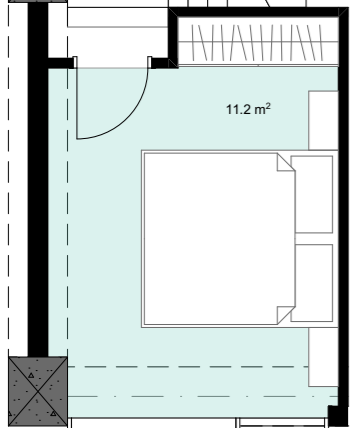

XVII სართული
 +64.20
 #691
 40.9 მ²
 7,4 მ²
 48.3 მ²

ანტრესოლი
 26,6 მ²

**next
 DOOR.**