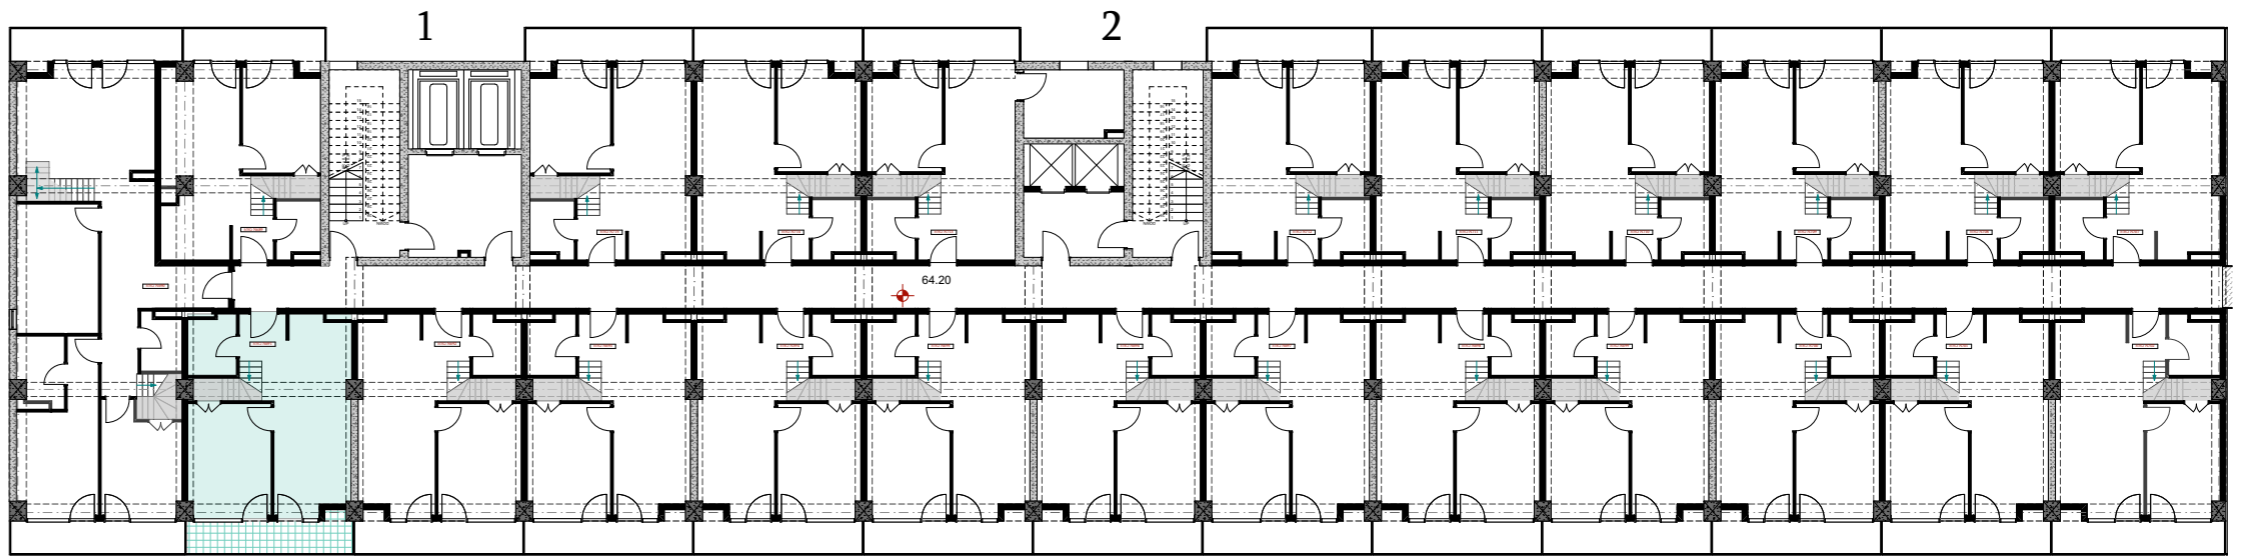

XVII სართული
 +64.20
 #691
 40.9 მ²
 7,4 მ²
 48.3 მ²

ანტრესოლი
 26,6 მ²

**next
 DOOR.**