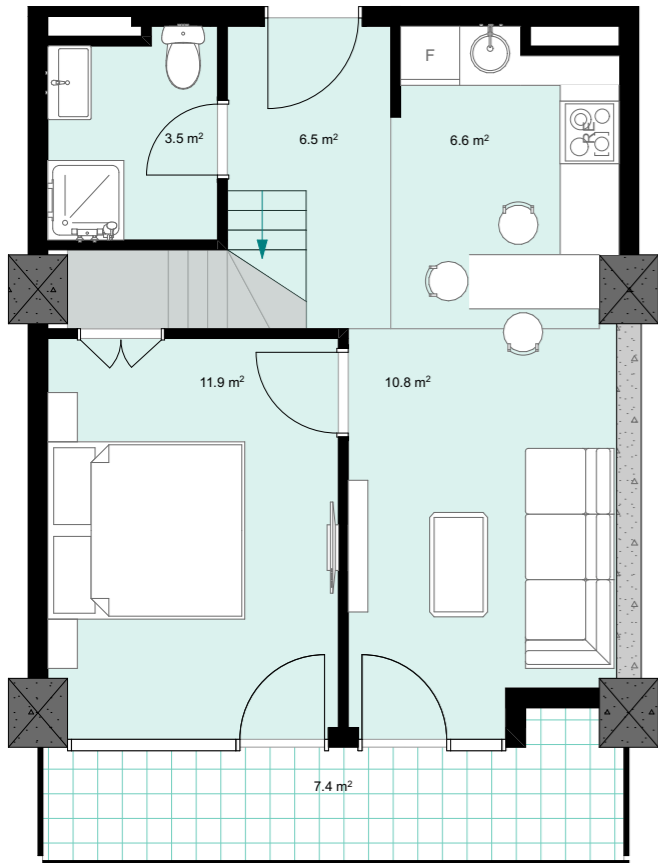

XVII სართული
 +64.20
 #691
 40.9 მ²
 7,4 მ²
 48.3 მ²

ანტრესოლი
 26,6 მ²

**next
 DOOR.**