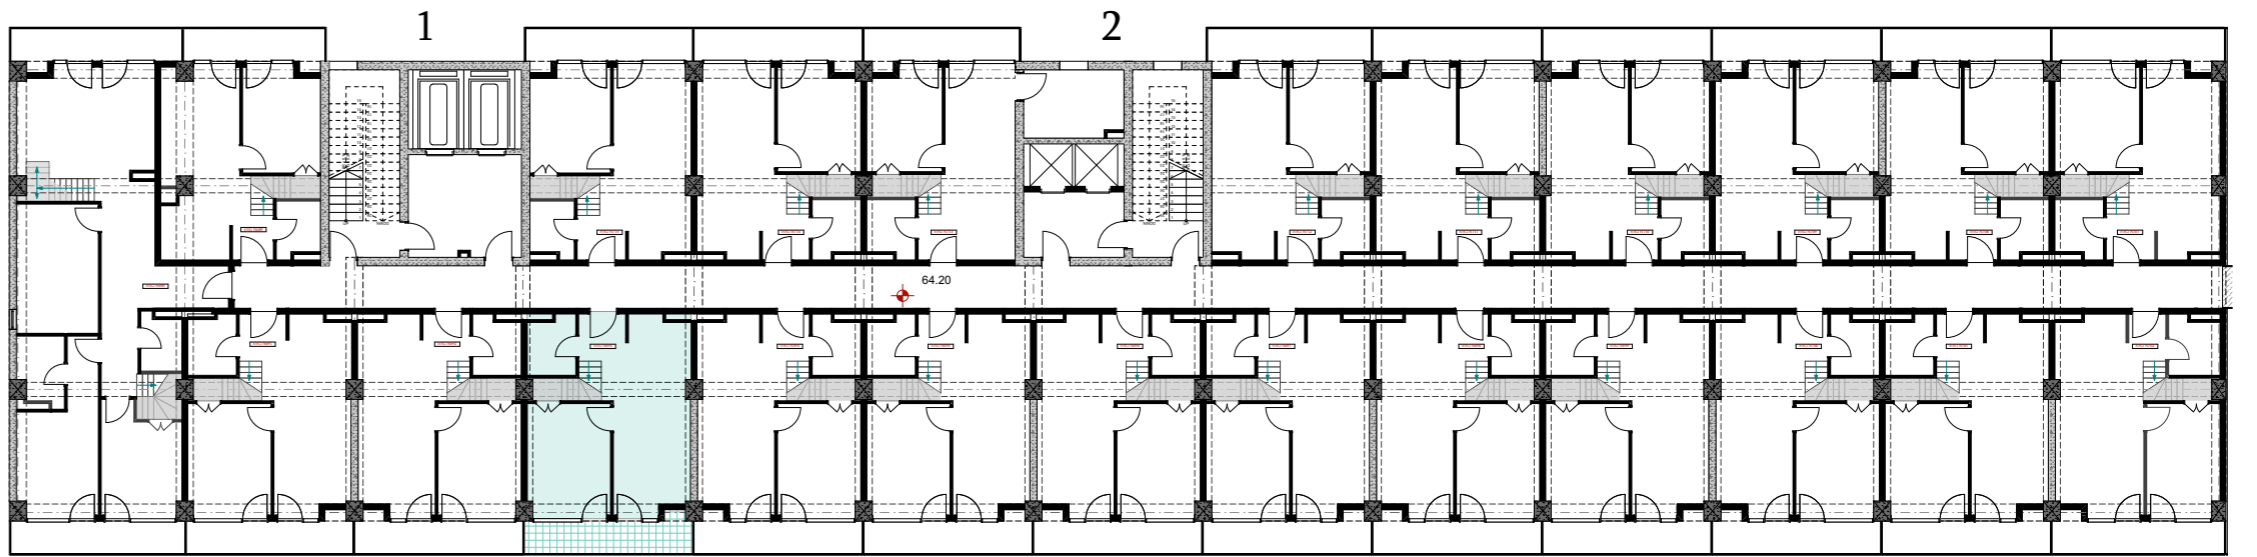

XVII სართული  
 +64.20  
 #693  
 40,9 მ<sup>2</sup>  
 7,4 მ<sup>2</sup>  
 48,3 მ<sup>2</sup>

ანტრესოლი  
 26,6 მ<sup>2</sup>

**next  
 DOOR.**