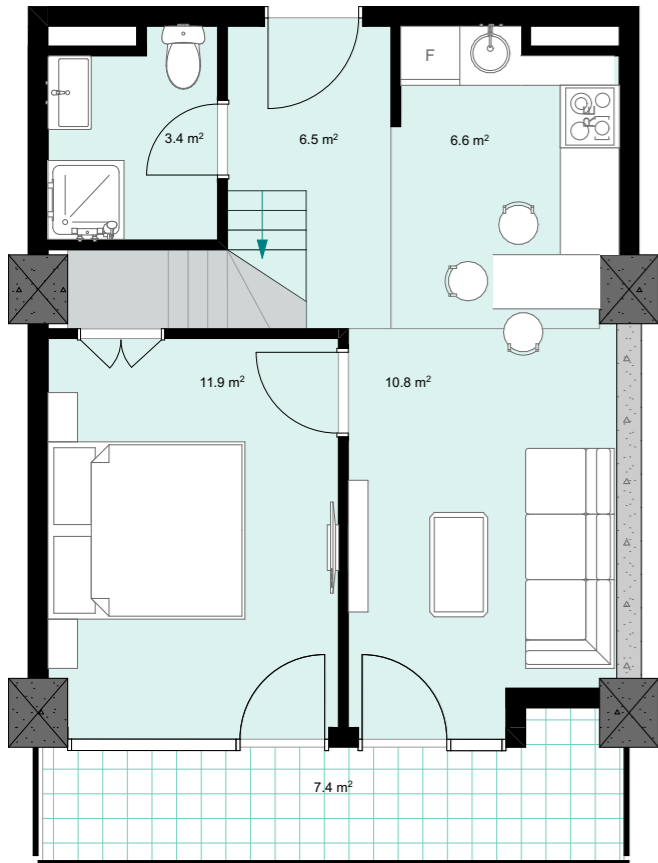

XVII სართული  
 +64.20  
 #693  
 40,9 მ<sup>2</sup>  
 7,4 მ<sup>2</sup>  
 48,3 მ<sup>2</sup>

ანტრესოლი  
 26,6 მ<sup>2</sup>

**next  
 DOOR.**