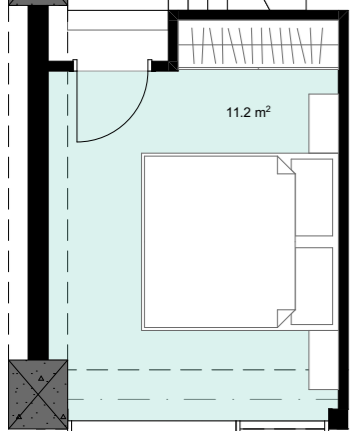

XVII სართული  
 +64.20  
 #693  
 40,9 მ<sup>2</sup>  
 7,4 მ<sup>2</sup>  
 48,3 მ<sup>2</sup>

ანტრესოლი  
 26,6 მ<sup>2</sup>

**next  
 DOOR.**