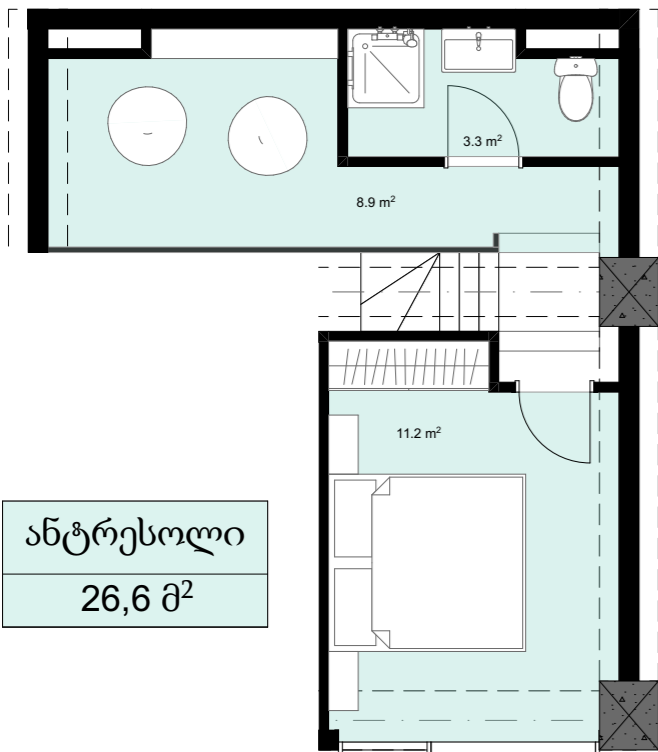

XVII სართული
 +64.20
 #694
 40,9 მ²
 7,4 მ²
 48,3 მ²

ანტრესოლი
 26,6 მ²

**next
 DOOR.**