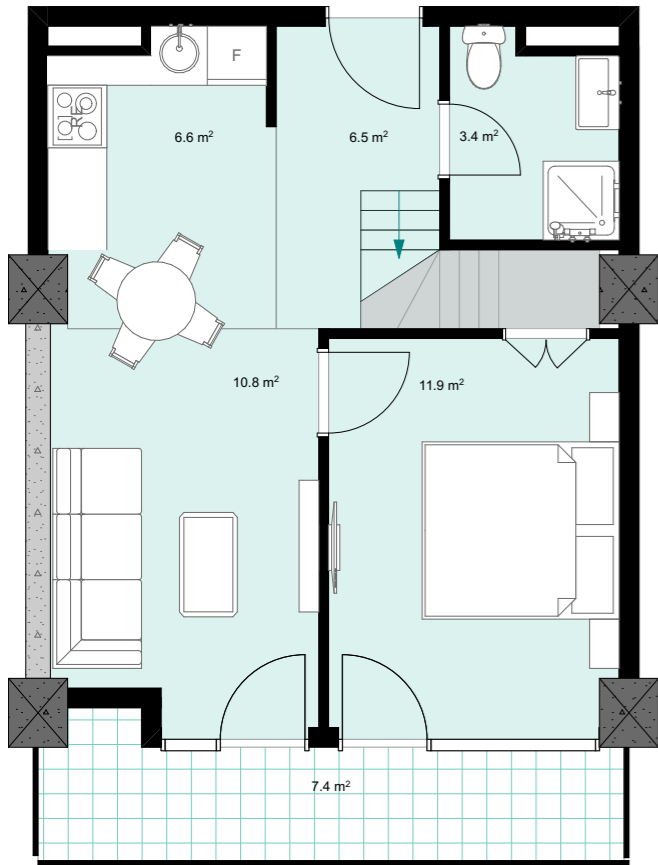

XVII სართული
 +64.20
 #694
 40,9 მ²
 7,4 მ²
 48,3 მ²

ანტრესოლი
 26,6 მ²

**next
 DOOR.**