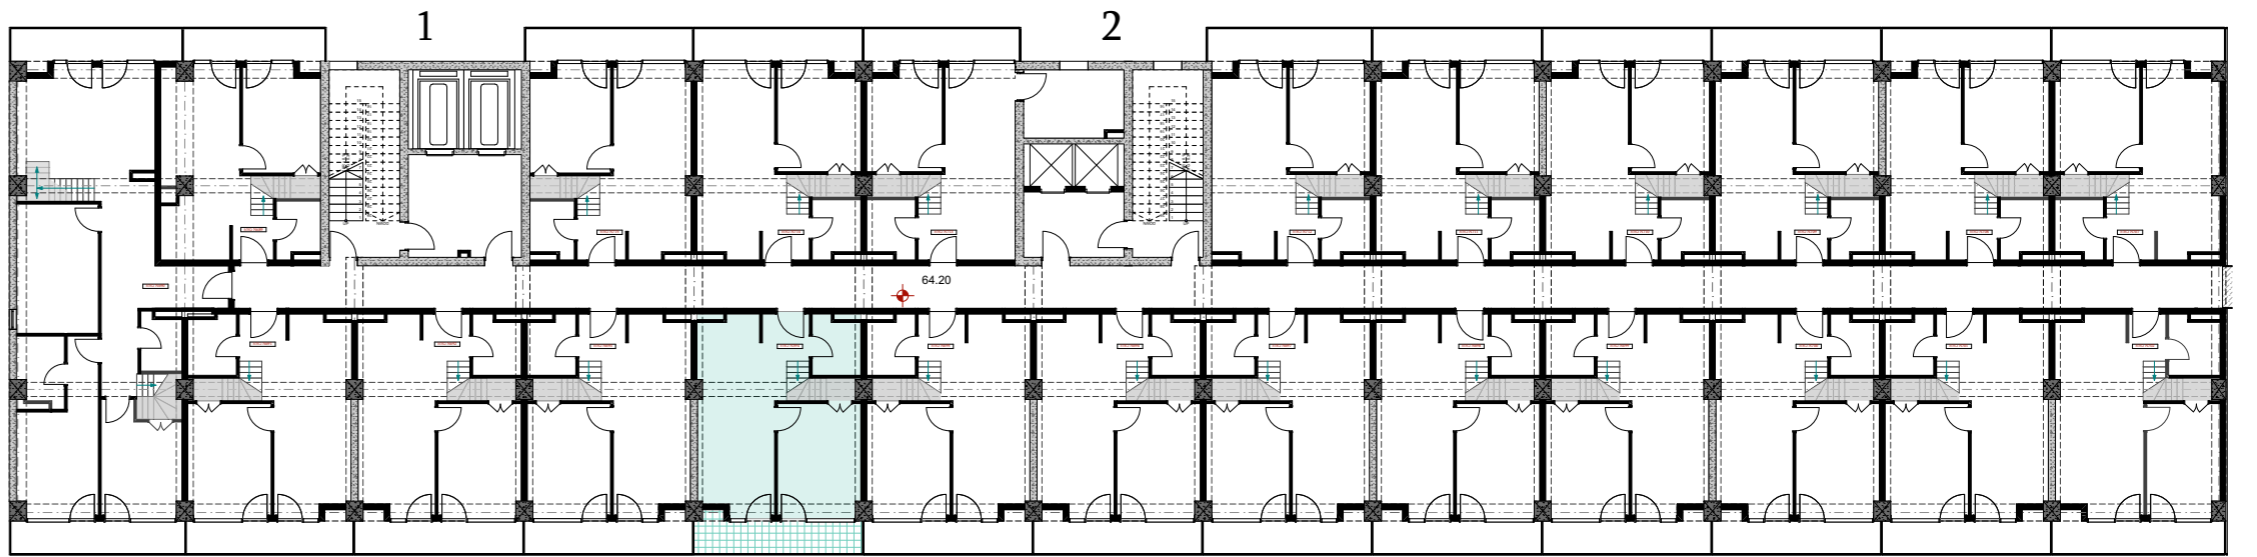

XVII სართული
 +64.20
 #694
 40,9 მ²
 7,4 მ²
 48,3 მ²

ანტრესოლი
 26,6 მ²

**next
 DOOR.**