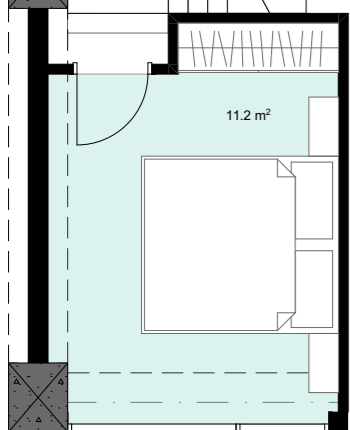

XVII სართული
 +64.20
 #697
 40,8 მ²
 7,4 მ²
 48,2 მ²

ანტრესოლი
 26,6 მ²

**next
 DOOR.**