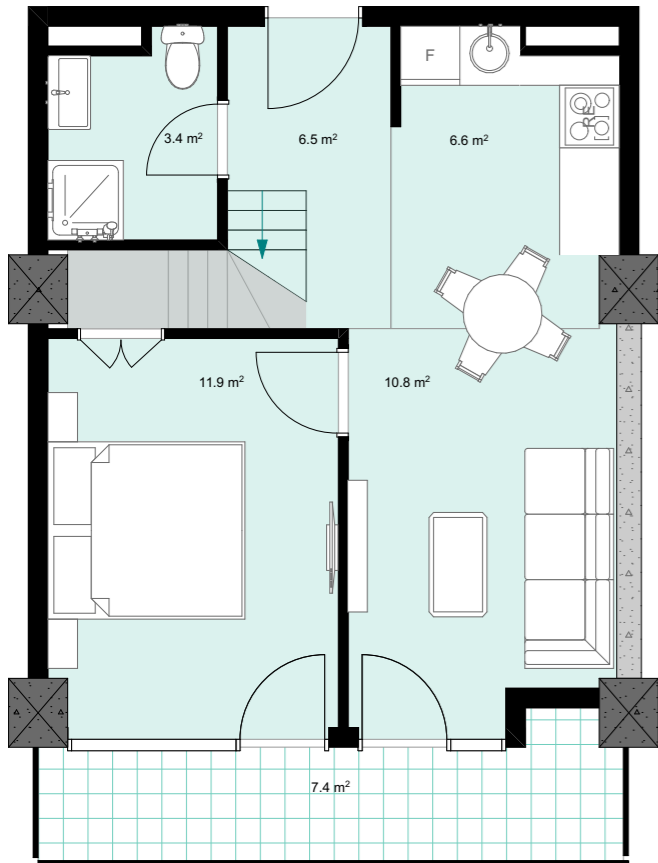

XVII სართული
 +64.20
 #697
 40,8 მ²
 7,4 მ²
 48,2 მ²

ანტრესოლი
 26,6 მ²

**next
 DOOR.**