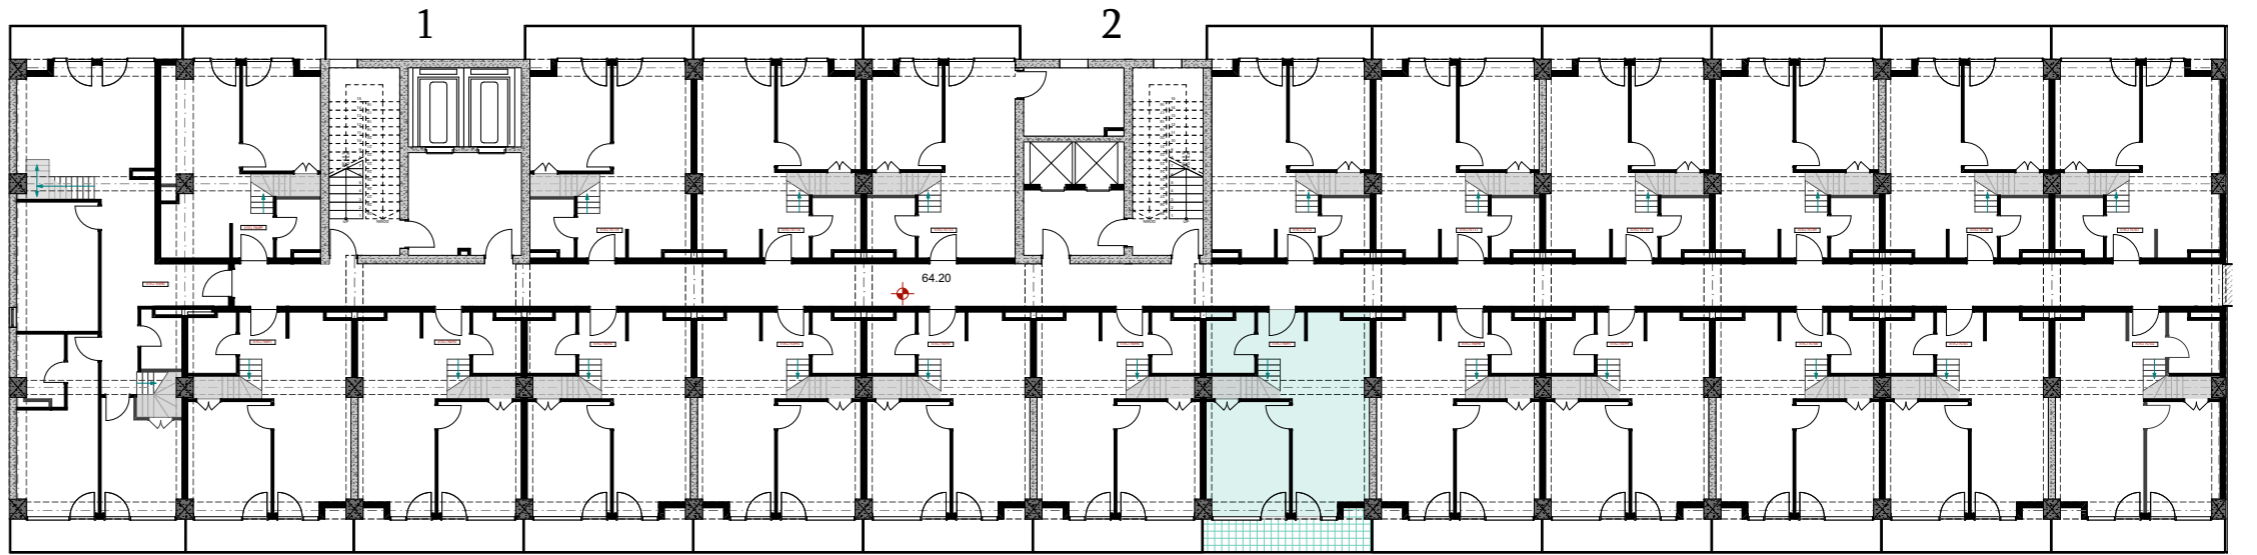

XVII სართული
 +64.20
 #697
 40,8 მ²
 7,4 მ²
 48,2 მ²

ანტრესოლი
 26,6 მ²

**next
 DOOR.**