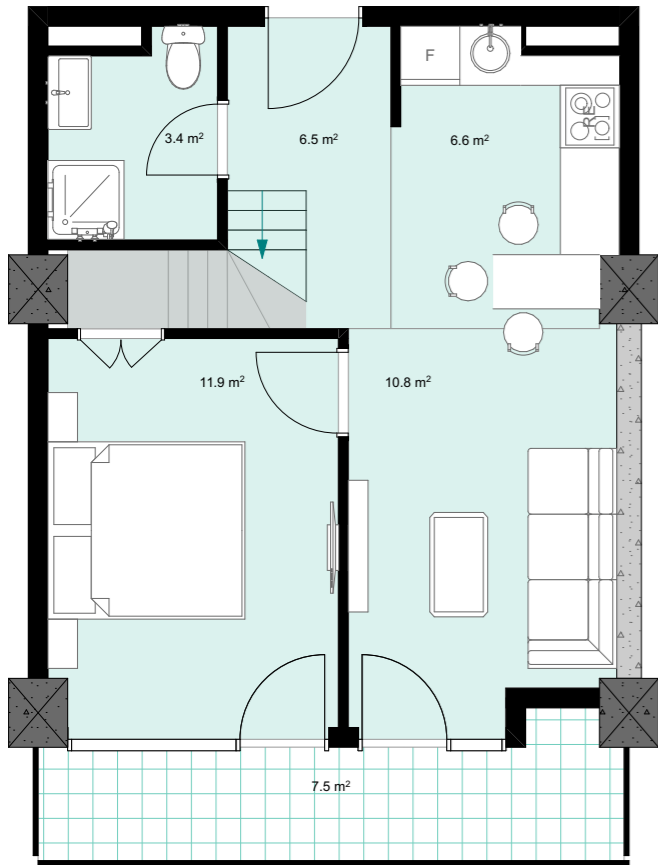

XVII სართული  
 +64.20  
 #699  
 40,9 მ<sup>2</sup>  
 7,5 მ<sup>2</sup>  
 48,4 მ<sup>2</sup>

ანტრესოლი  
 26,6 მ<sup>2</sup>

**next  
 DOOR.**