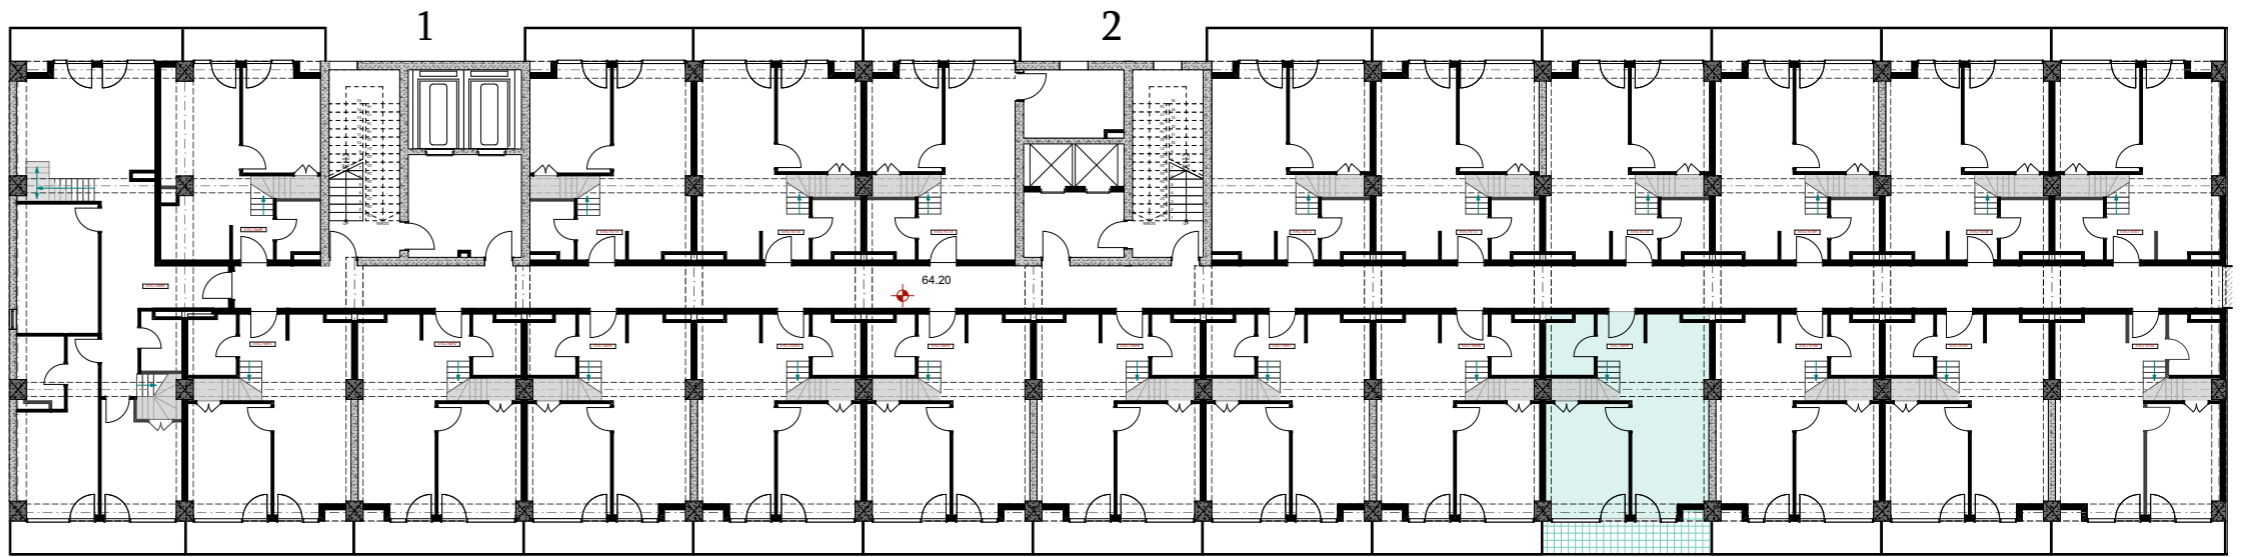

XVII სართული  
 +64.20  
 #699  
 40,9 მ<sup>2</sup>  
 7,5 მ<sup>2</sup>  
 48,4 მ<sup>2</sup>

ანტრესოლი  
 26,6 მ<sup>2</sup>

**next  
 DOOR.**