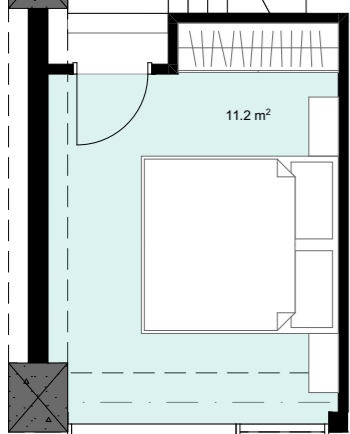

XVII სართული  
 +64.20  
 #699  
 40,9 მ<sup>2</sup>  
 7,5 მ<sup>2</sup>  
 48,4 მ<sup>2</sup>

ანტრესოლი  
 26,6 მ<sup>2</sup>

**next  
 DOOR.**