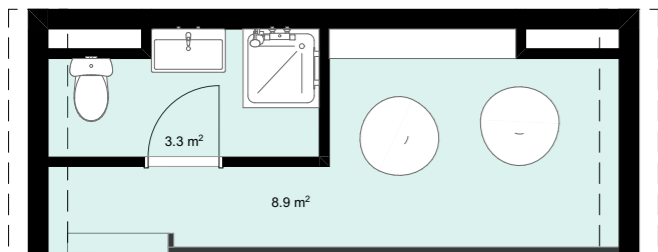

XVII სართული  
 +64.20  
 #699  
 40,9 მ<sup>2</sup>  
 7,5 მ<sup>2</sup>  
 48,4 მ<sup>2</sup>

ანტრესოლი  
 26,6 მ<sup>2</sup>

**next  
 DOOR.**