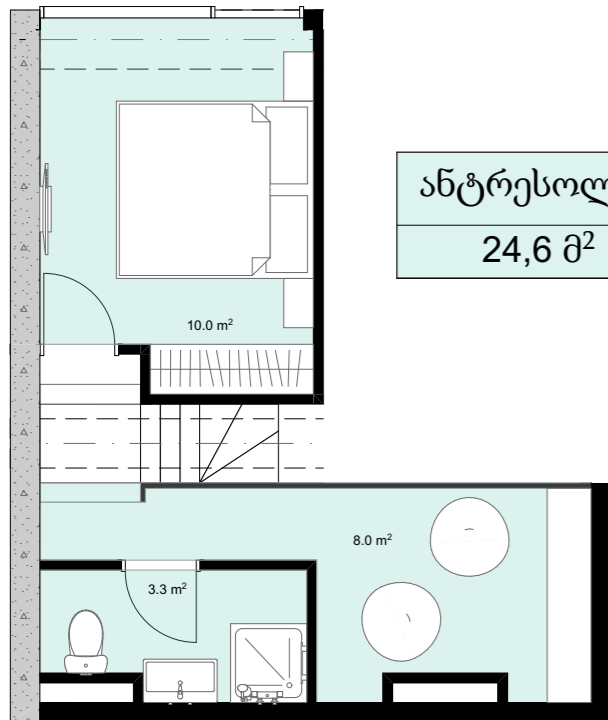

XVII სართული
 +64.20
 #706
 38,5 მ²
 6,1 მ²
 44,6 მ²

ანტრესოლი
 24,6 მ²

**next
 door.**