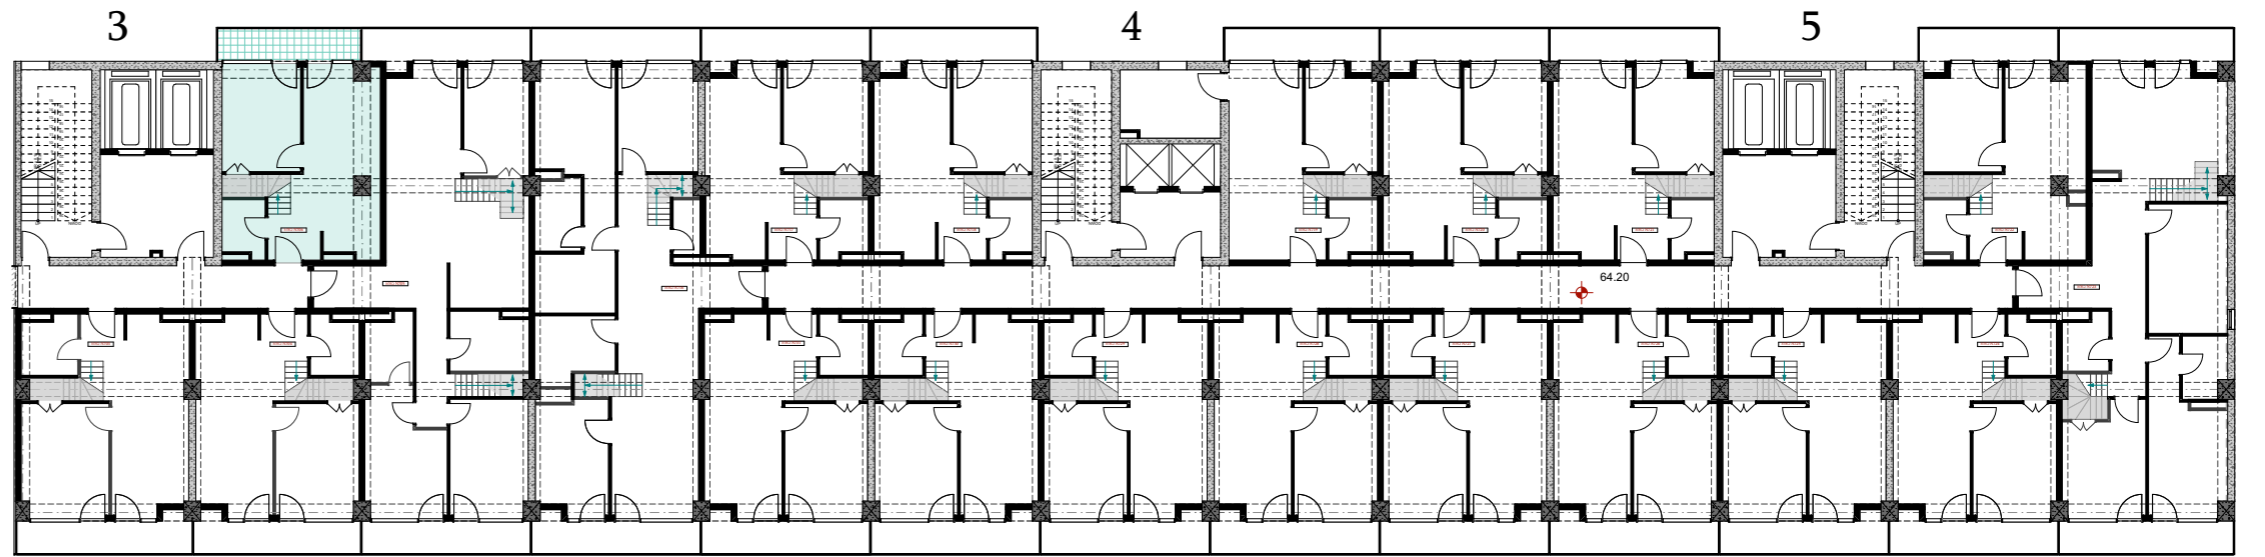

XVII სართული
 +64.20
 #706
 38,5 მ²
 6,1 მ²
 44,6 მ²

ანტრესოლი
 24,6 მ²

**next
 door.**