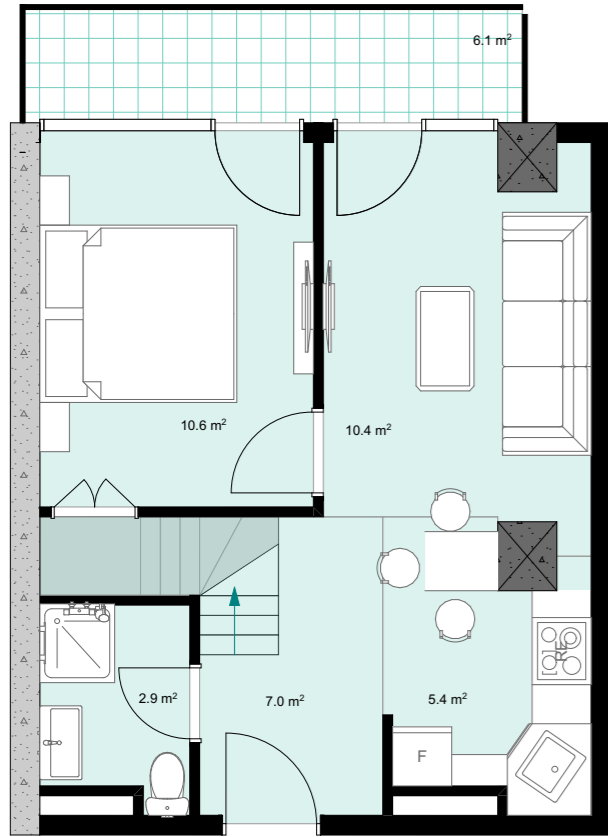

XVII სართული
 +64.20
 #706
 38,5 მ²
 6,1 მ²
 44,6 მ²

ანტრესოლი
 24,6 მ²

**next
 door.**