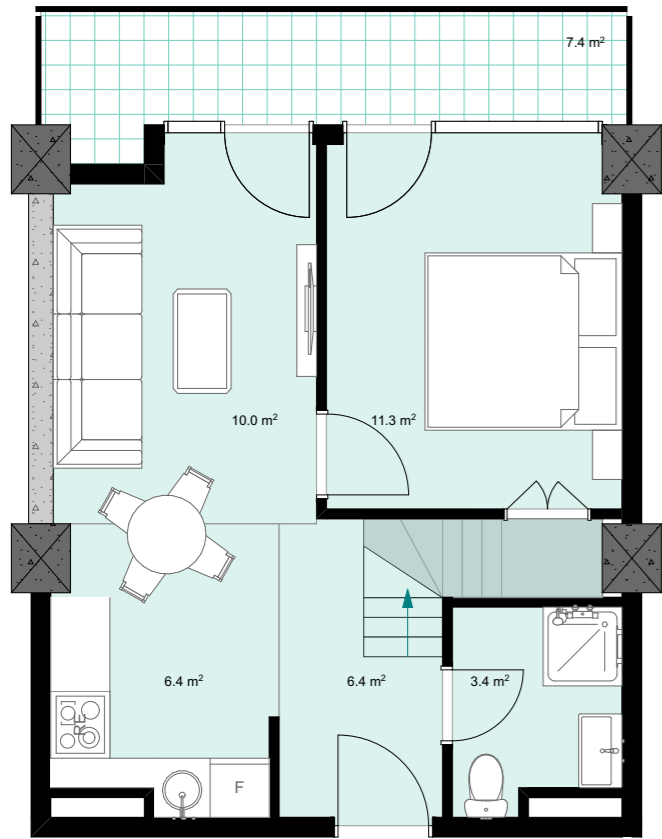

XVII სართული
 +64.20
 #708
 39,3 მ²
 7,4 მ²
 46,7 მ²

ანტრესოლი
 25,8 მ²

**next
 DOOR.**