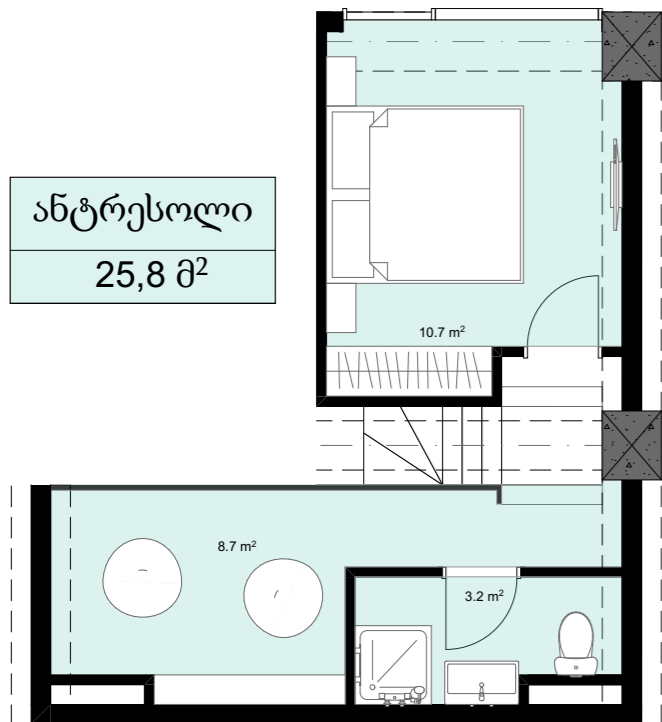

XVII სართული
 +64.20
 #708
 39,3 მ²
 7,4 მ²
 46,7 მ²

ანტრესოლი
 25,8 მ²

**next
 DOOR.**