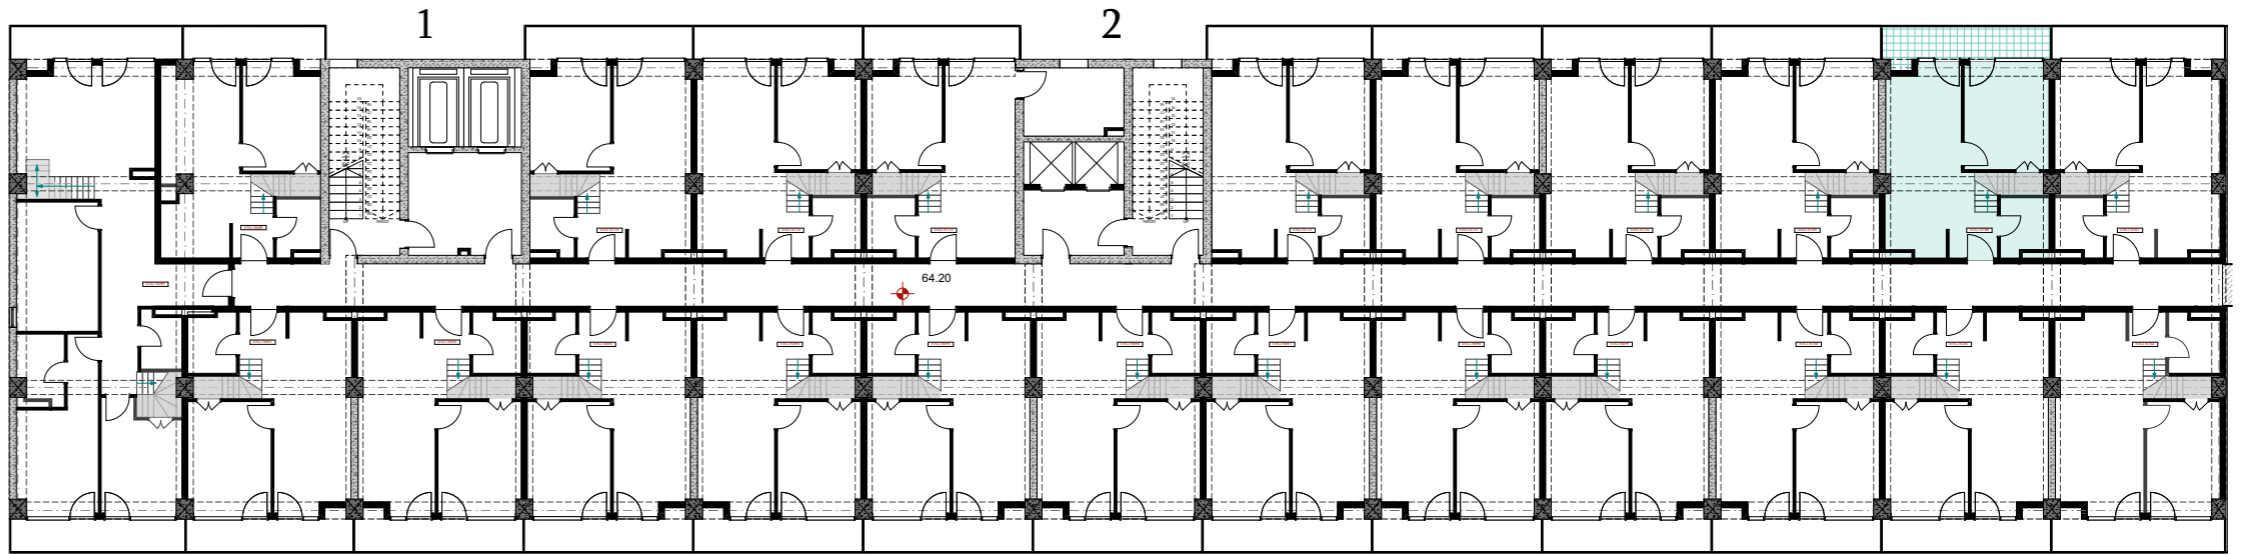

XVII სართული
 +64.20
 #708
 39,3 მ²
 7,4 მ²
 46,7 მ²

ანტრესოლი
 25,8 მ²

**next
 DOOR.**