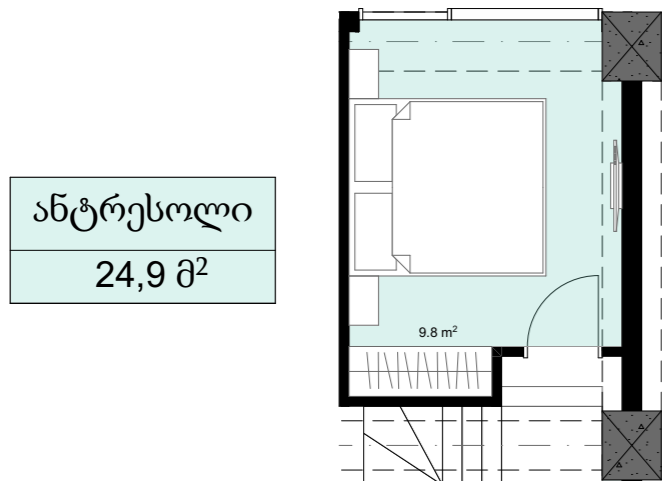

XVII სართული
 +64.20
 #710
 39,3 მ²
 7,4 მ²
 46,7 მ²

ანტრესოლი
 24,9 მ²

**next
 DOOR.**