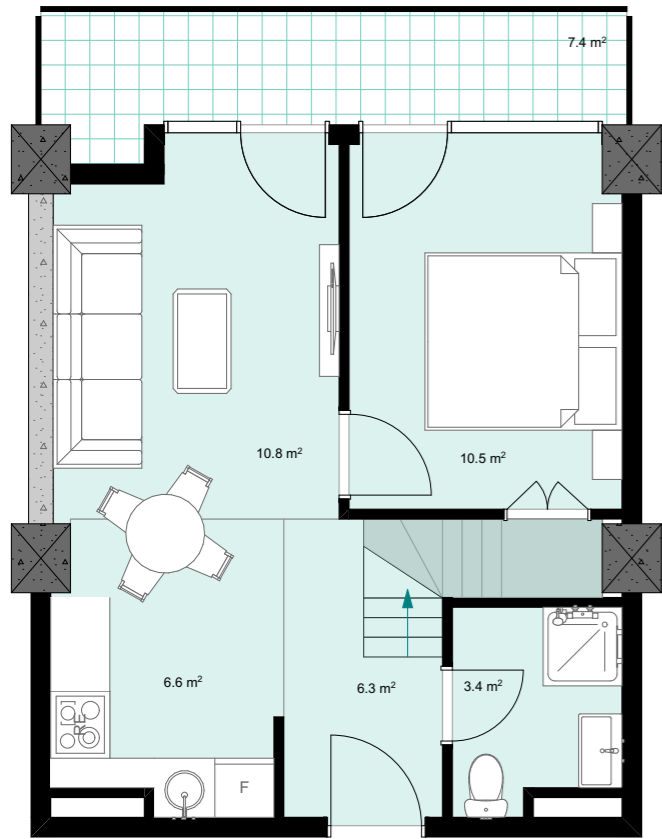

XVII სართული
 +64.20
 #710
 39,3 მ²
 7,4 მ²
 46,7 მ²

ანტრესოლი
 24,9 მ²

**next
 DOOR.**