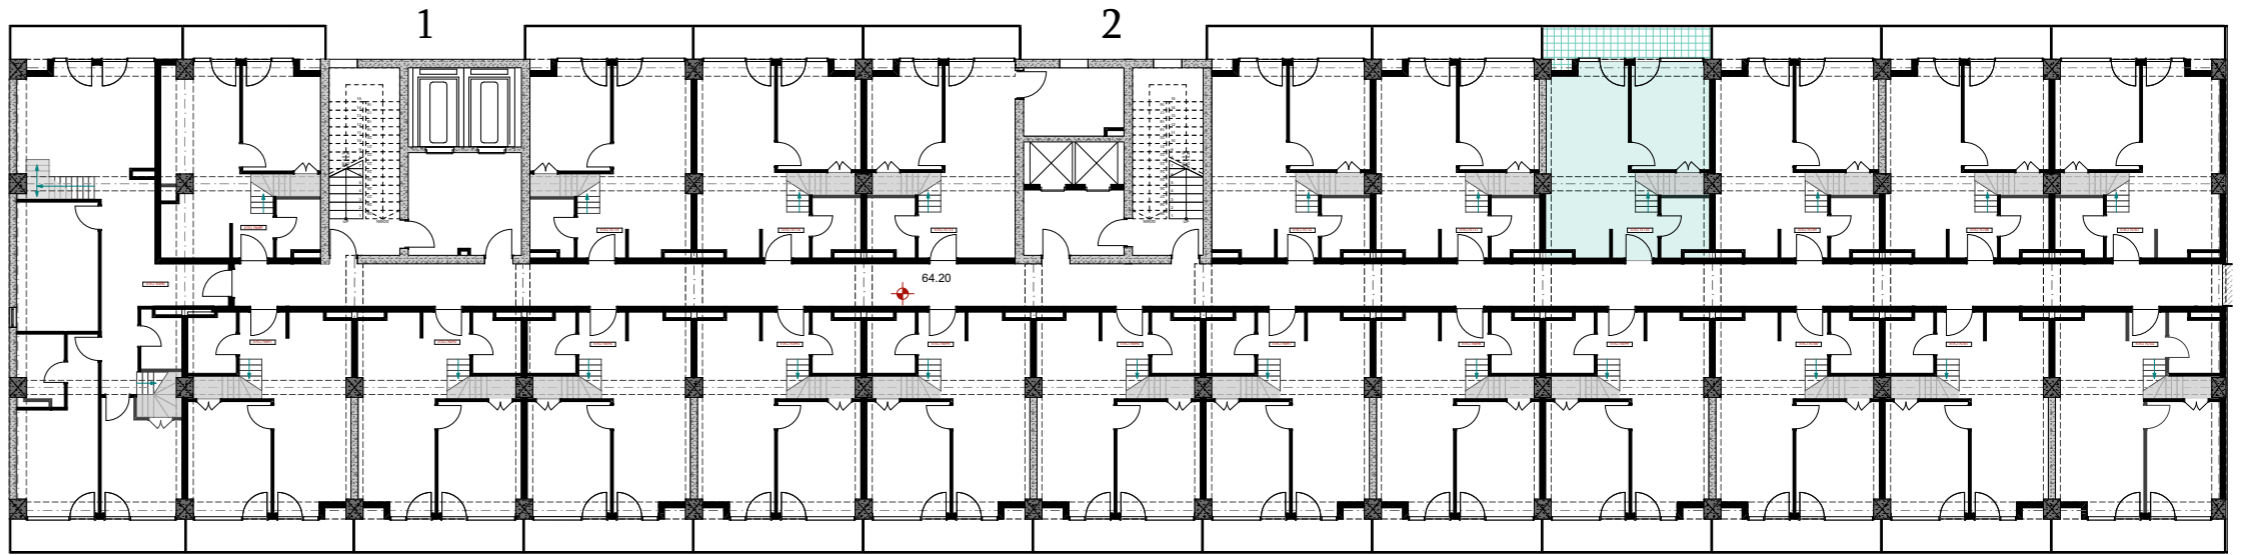

XVII სართული
 +64.20
 #710
 39,3 მ²
 7,4 მ²
 46,7 მ²

ანტრესოლი
 24,9 მ²

**next
 DOOR.**