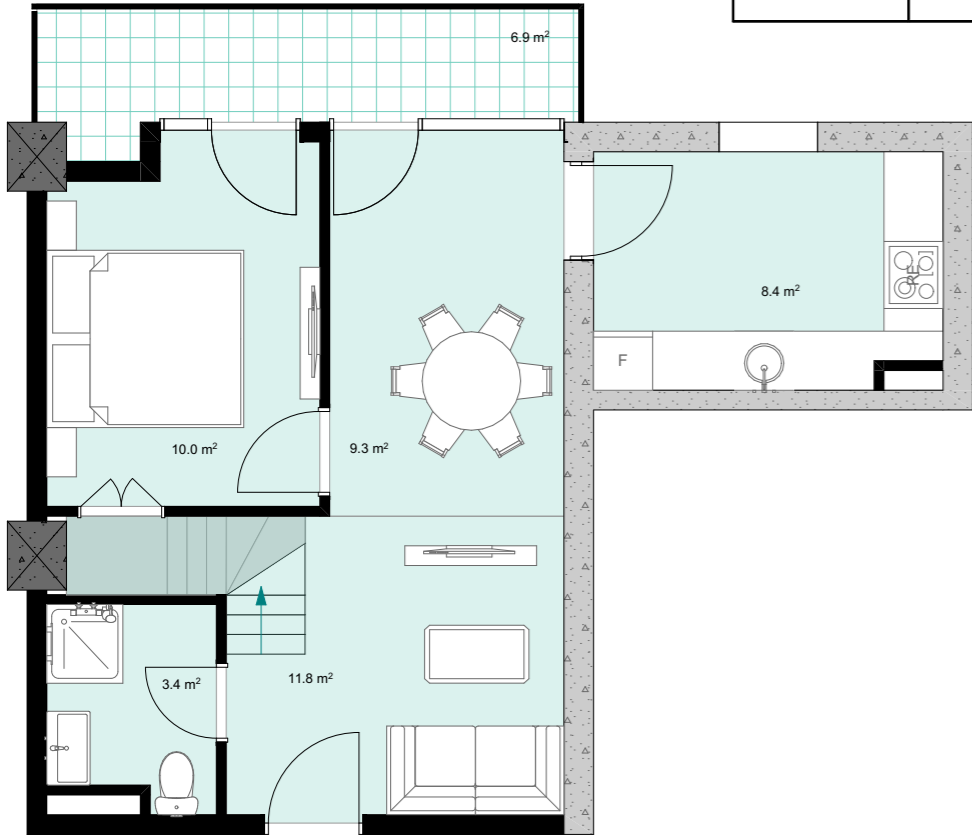

XVII სართული
 +64.20
 #713
 45,1 მ²
 6,9 მ²
 52,0 მ²

ანტრესოლი
 23,5 მ²

**next
 DOOR.**