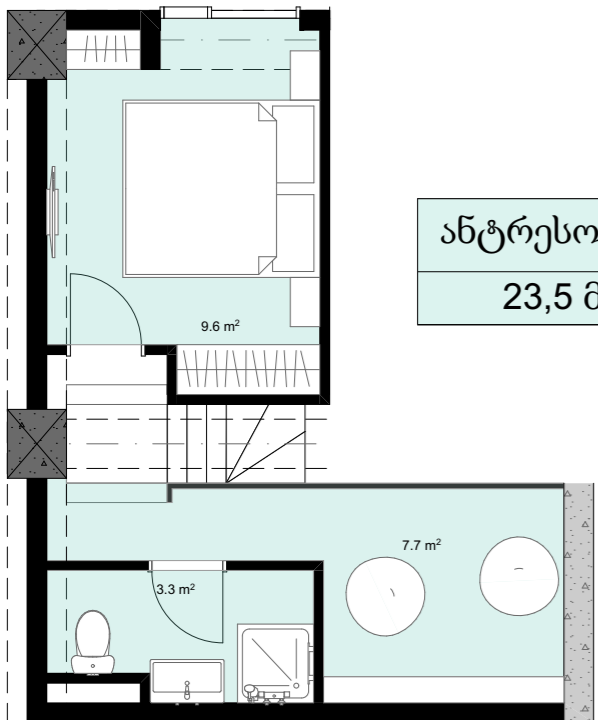

XVII სართული
 +64.20
 #713
 45,1 მ²
 6,9 მ²
 52,0 მ²

ანტრესოლი
 23,5 მ²

**next
 DOOR.**