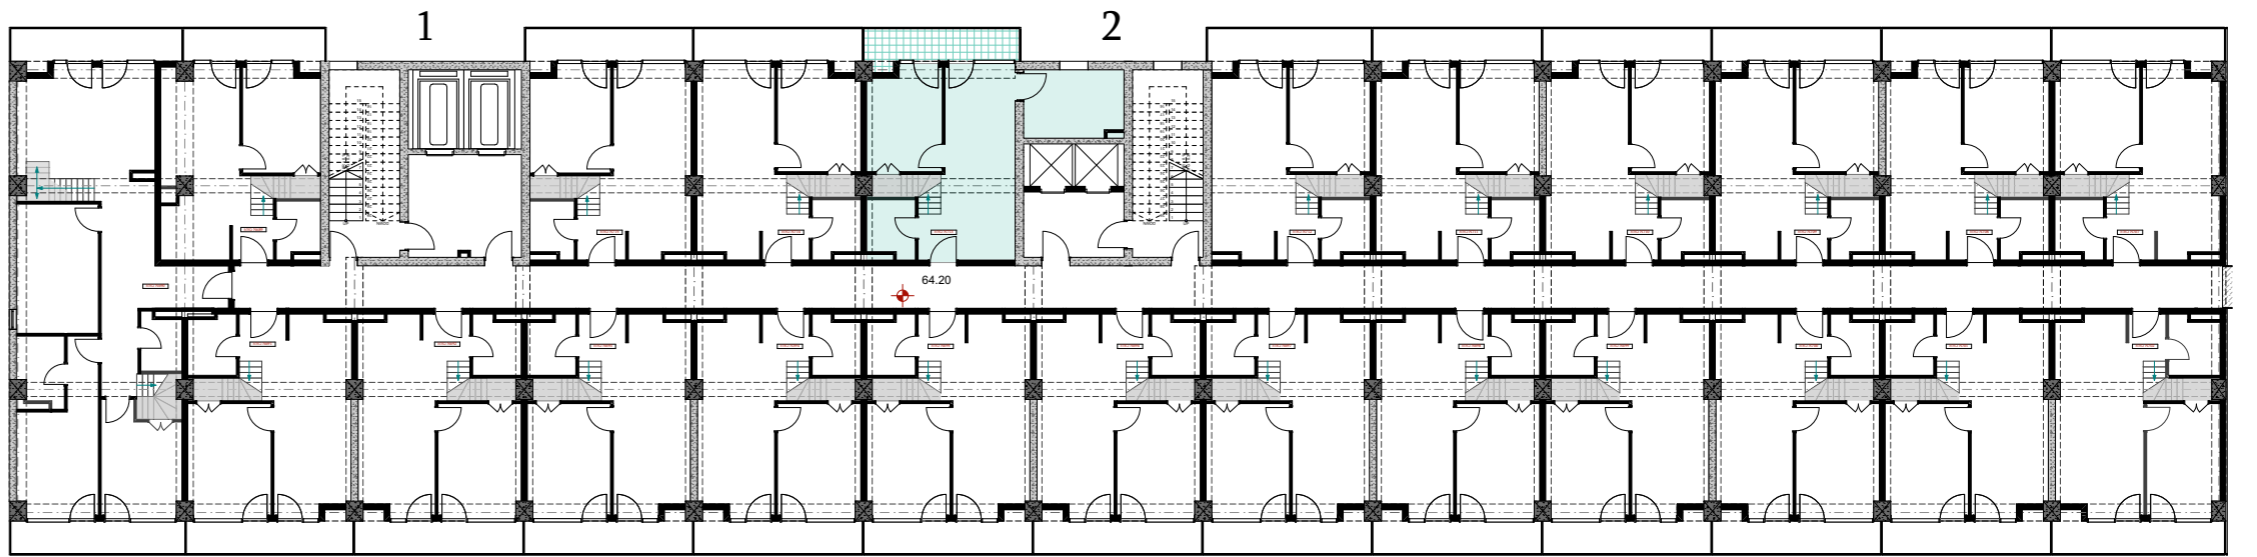

XVII სართული
 +64.20
 #713
 45,1 მ²
 6,9 მ²
 52,0 მ²

ანტრესოლი
 23,5 მ²

**next
 DOOR.**