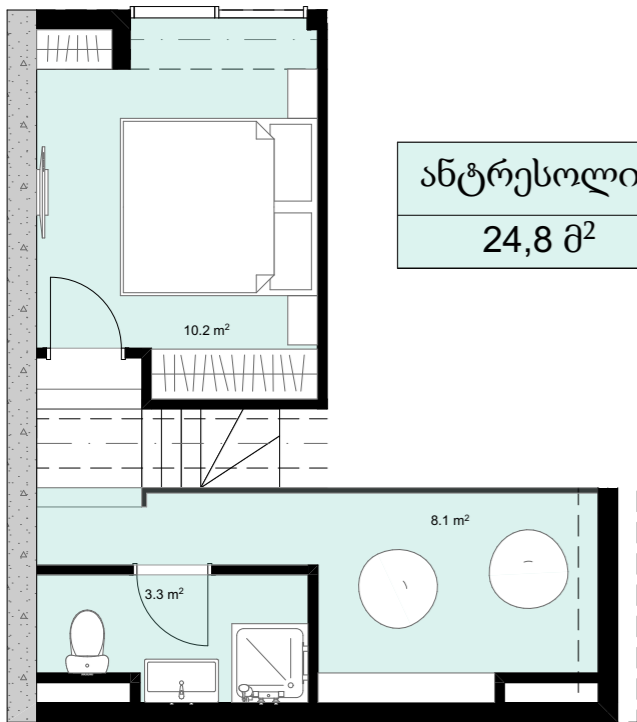

XVII სართული  
 +64.20  
 #715  
 38,9 მ<sup>2</sup>  
 7,4 მ<sup>2</sup>  
 46,3 მ<sup>2</sup>

ანტრესოლი  
 24,8 მ<sup>2</sup>

**next  
 DOOR.**