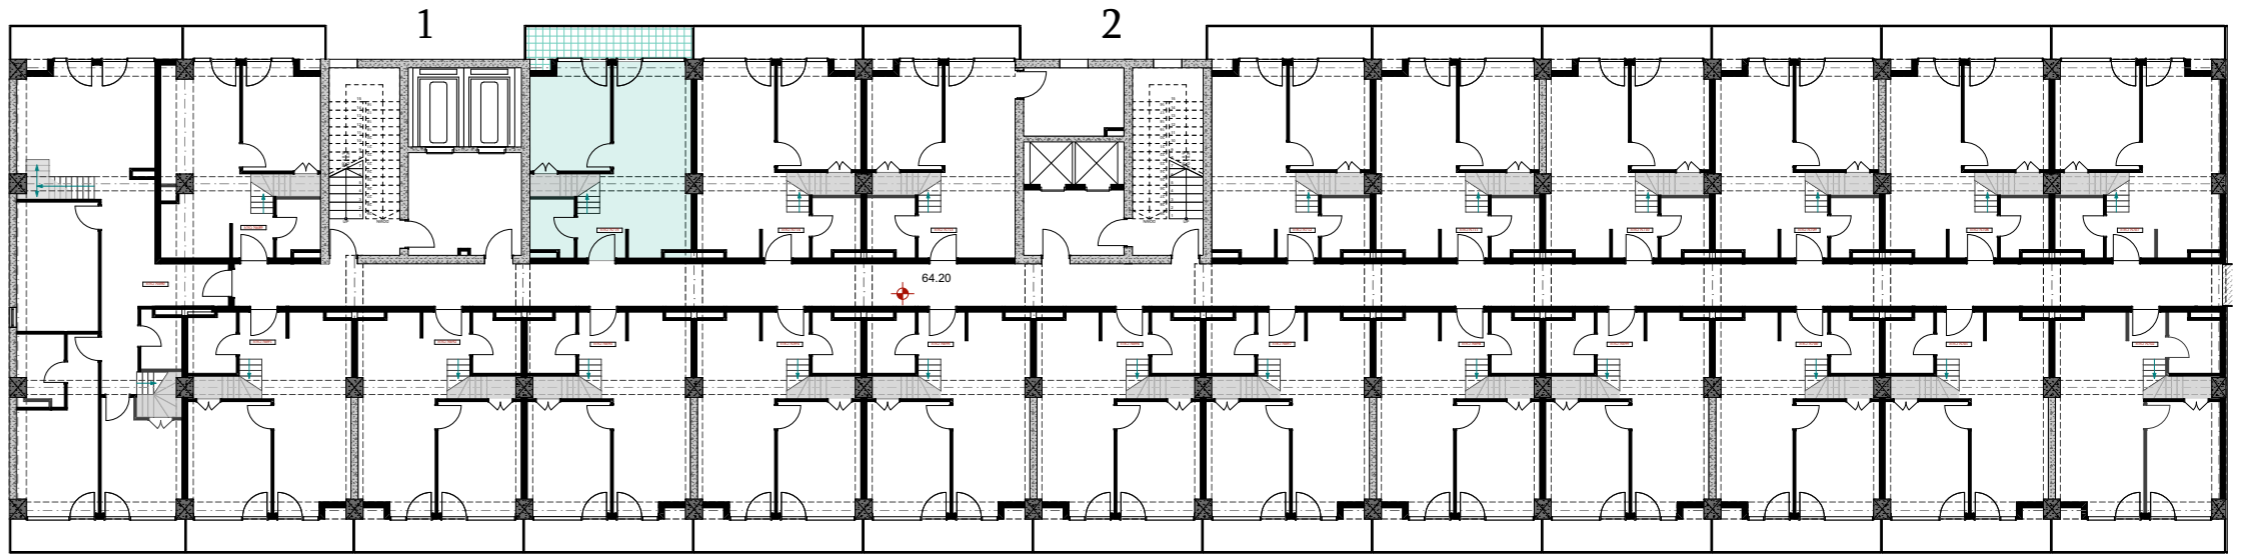

XVII სართული  
 +64.20  
 #715  
 38,9 მ<sup>2</sup>  
 7,4 მ<sup>2</sup>  
 46,3 მ<sup>2</sup>

ანტრესოლი  
 24,8 მ<sup>2</sup>

**next  
 DOOR.**