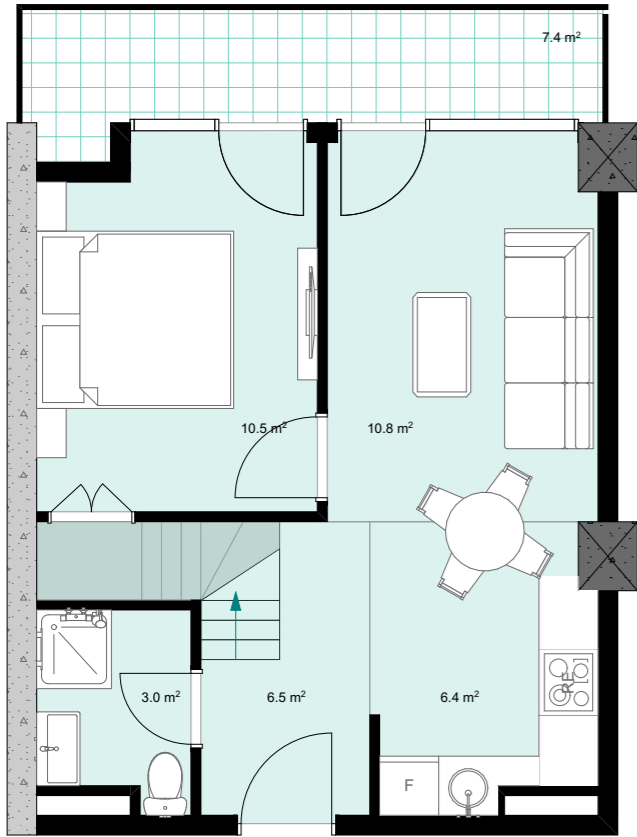

XVII სართული  
 +64.20  
 #715  
 38,9 მ<sup>2</sup>  
 7,4 მ<sup>2</sup>  
 46,3 მ<sup>2</sup>

ანტრესოლი  
 24,8 მ<sup>2</sup>

**next  
 DOOR.**