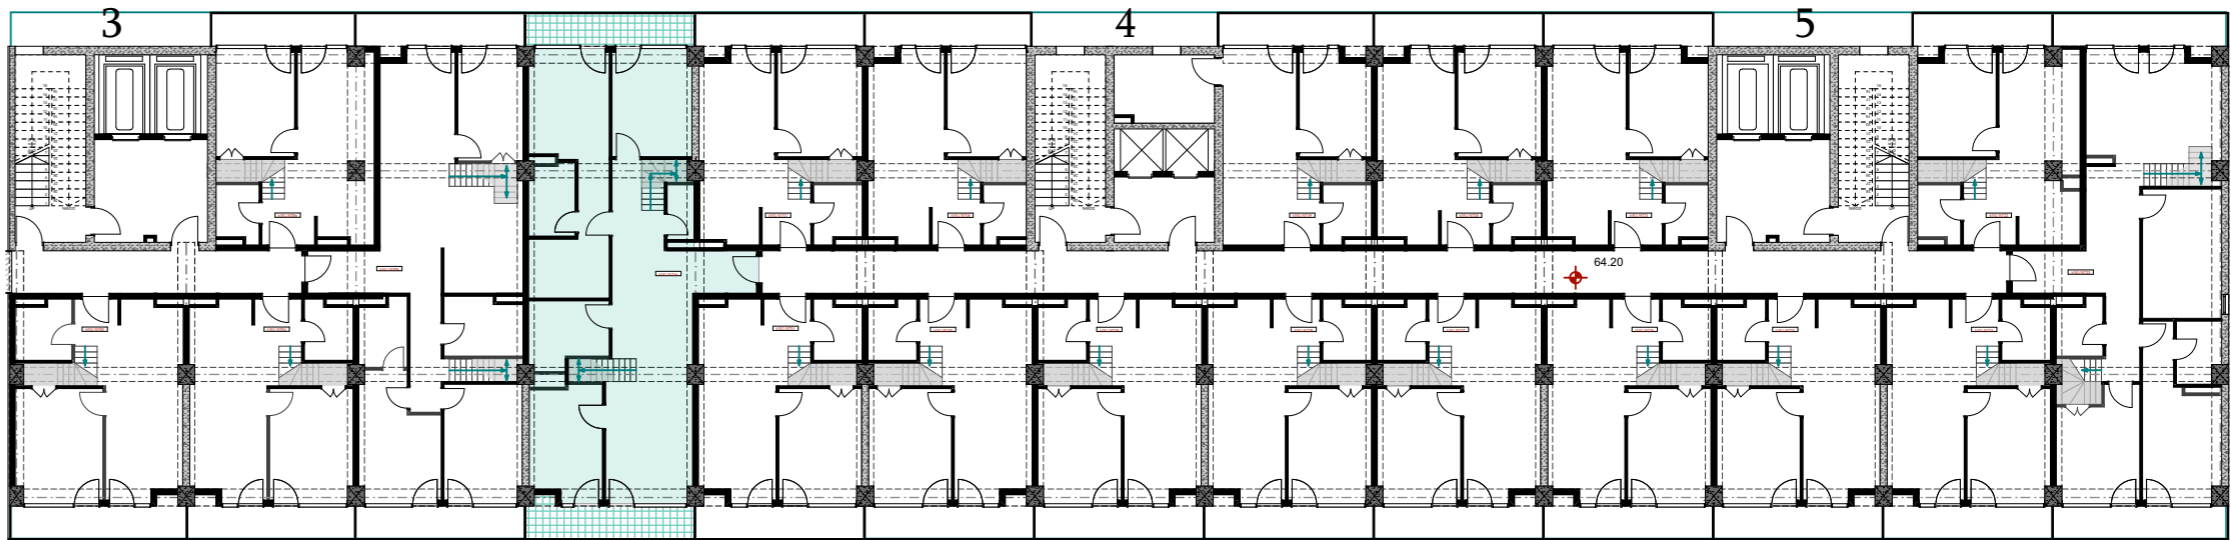

XVII სართული
 +64.20
 #716
 95,1 მ²
 14,5 მ²
 109,6 მ²

ანტრესოლი
 64,0 მ²

**next
 DOOR.**