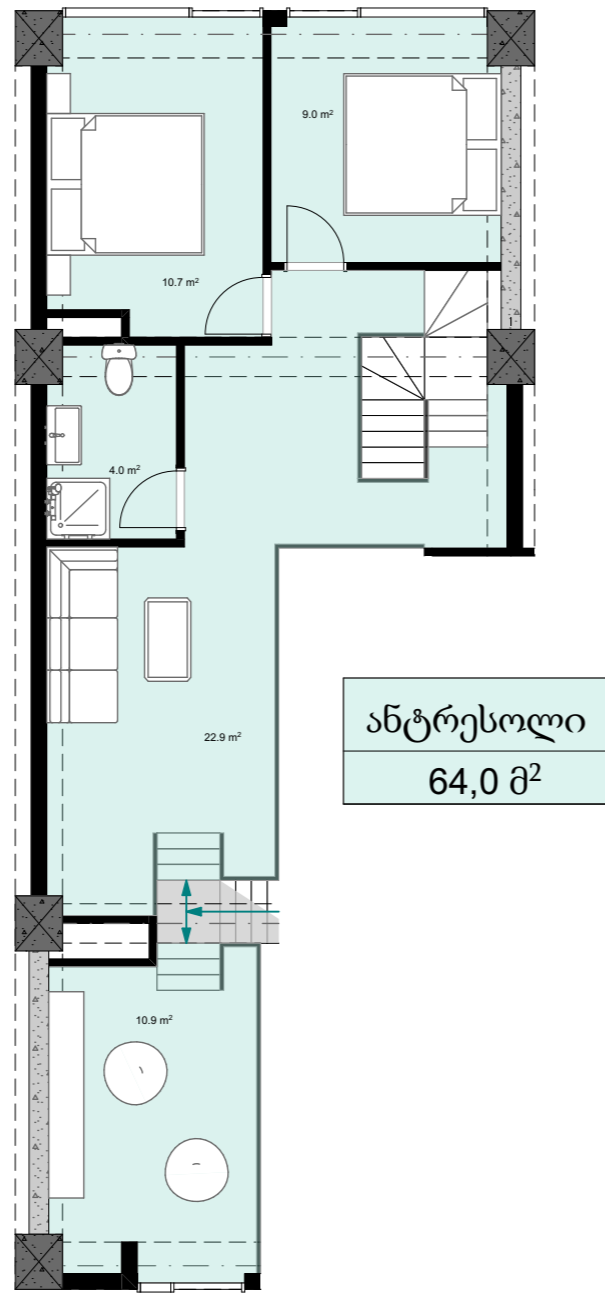

XVII სართული
 +64.20
 #716
 95,1 მ²
 14,5 მ²
 109,6 მ²

ანტრესოლი
 64,0 მ²

**next
 DOOR.**