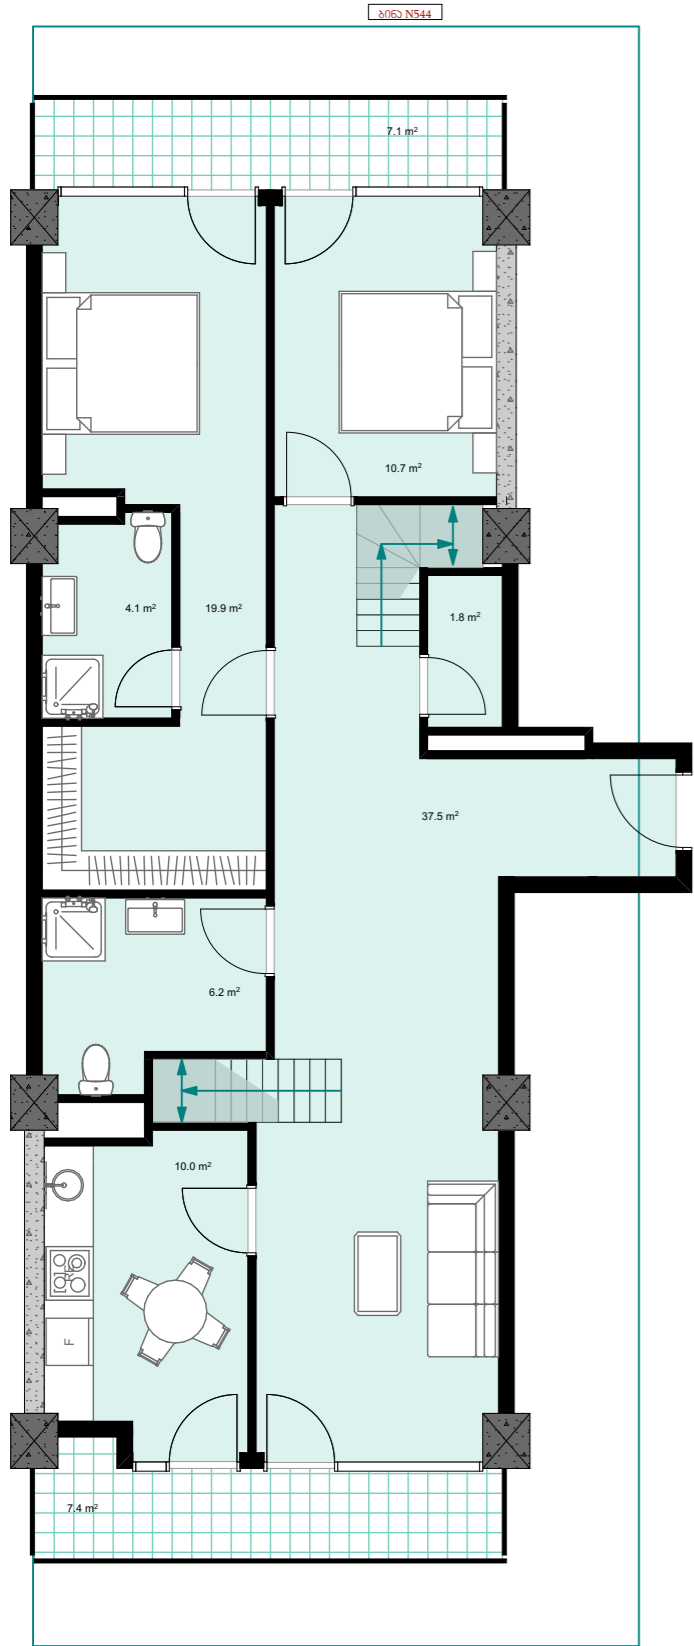

XVII სართული
 +64.20
 #716
 95,1 მ²
 14,5 მ²
 109,6 მ²

ანტრესოლი
 64,0 მ²

**next
 DOOR.**