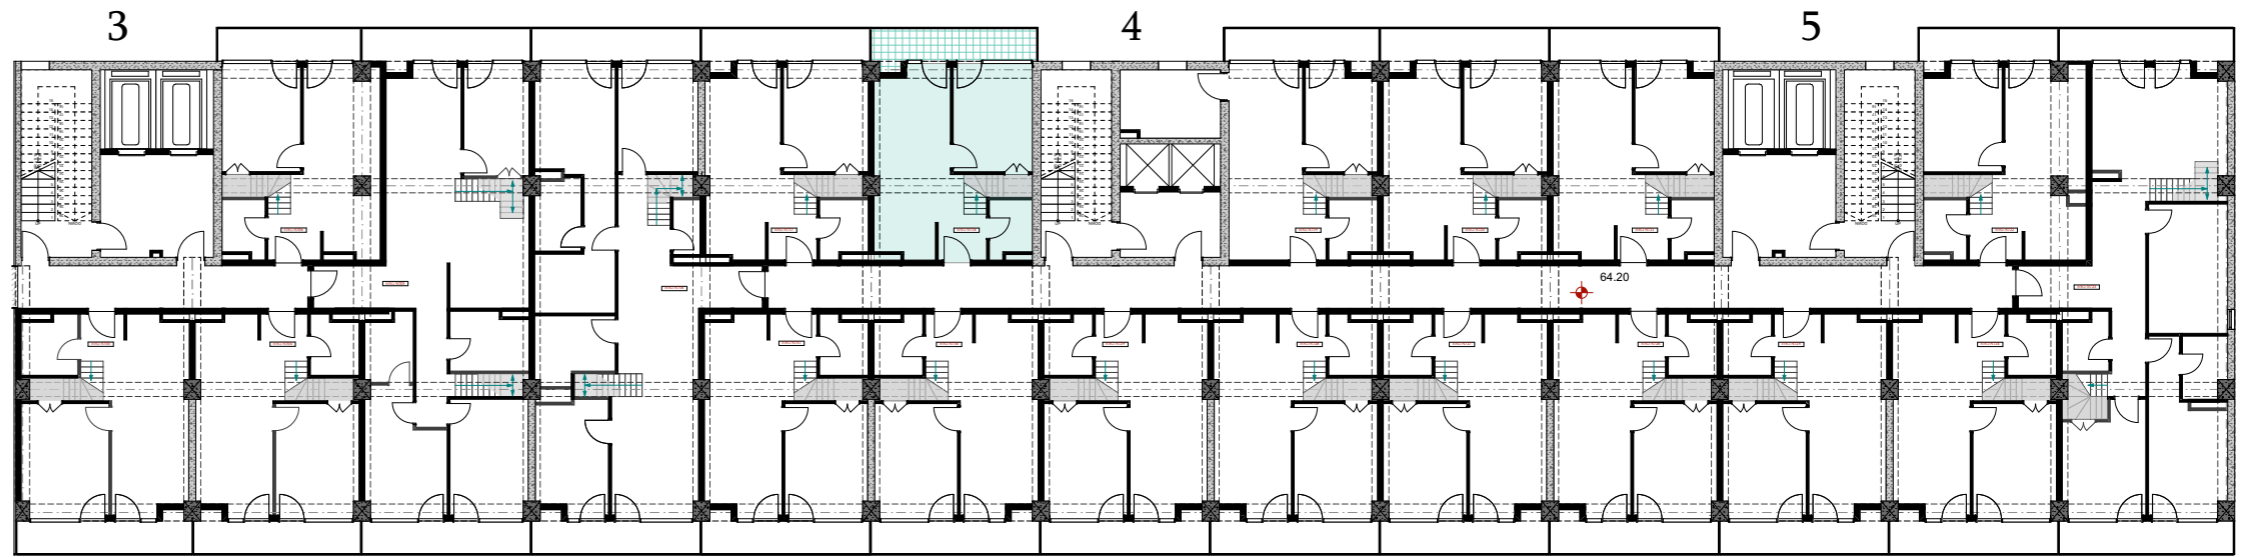

XVII სართული  
 +64.20  
 #718  
 38,2 მ<sup>2</sup>  
 7,3 მ<sup>2</sup>  
 45,5 მ<sup>2</sup>

**next  
 DOOR.**