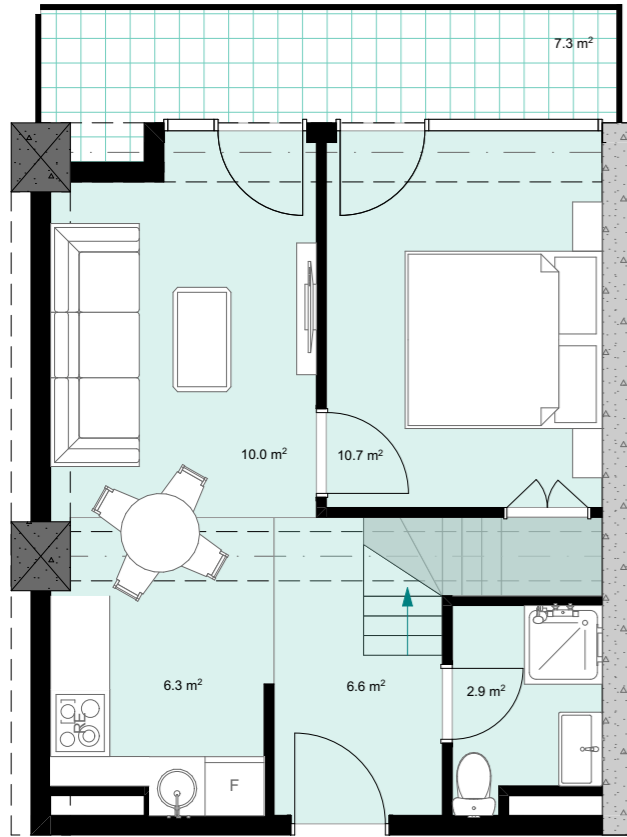

XVII სართული  
 +64.20  
 #718  
 38,2 მ<sup>2</sup>  
 7,3 მ<sup>2</sup>  
 45,5 მ<sup>2</sup>

**next  
 DOOR.**