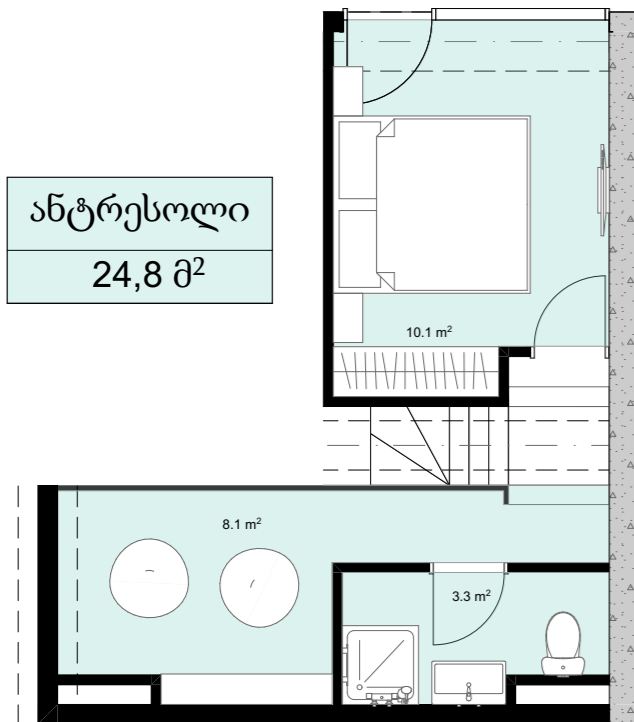

XVII სართული  
 +64.20  
 #718  
 38,2 მ<sup>2</sup>  
 7,3 მ<sup>2</sup>  
 45,5 მ<sup>2</sup>

**next  
 DOOR.**