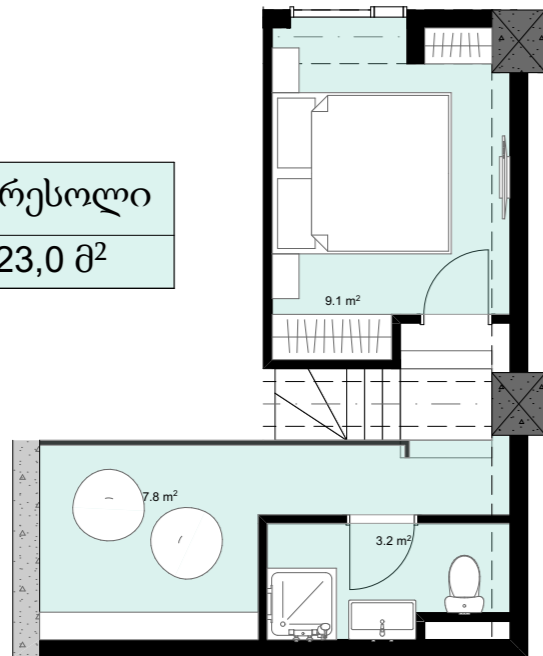

XVII სართული
+64.20
#719
45,1 მ²
6,8 მ²
51,9 მ²

ანტრესოლი
23,0 მ²

**next
DOOR.**