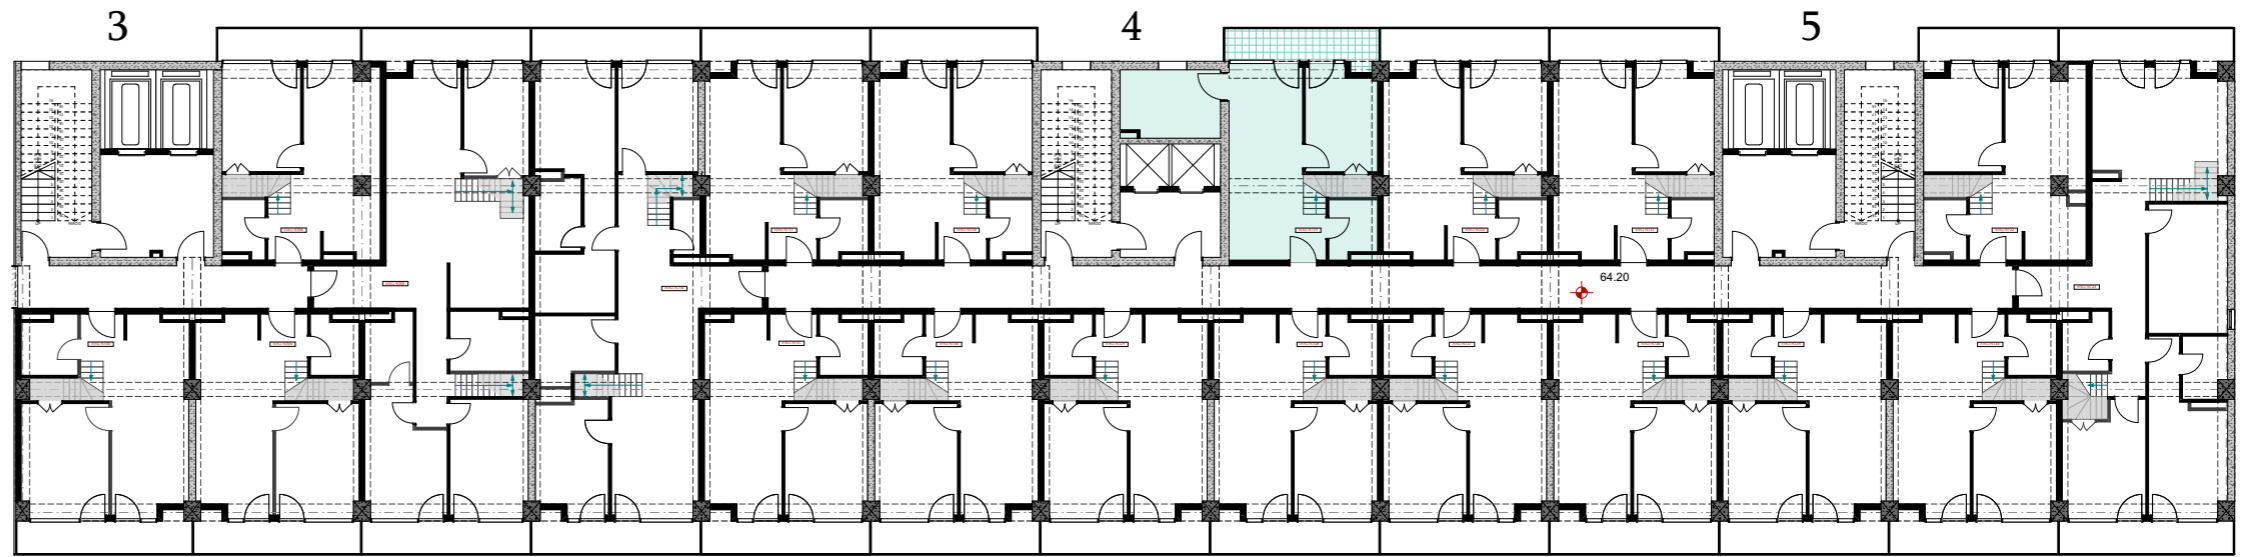

XVII სართული
+64.20
#719
45,1 მ²
6,8 მ²
51,9 მ²

ანტრესოლი
23,0 მ²

**next
DOOR.**