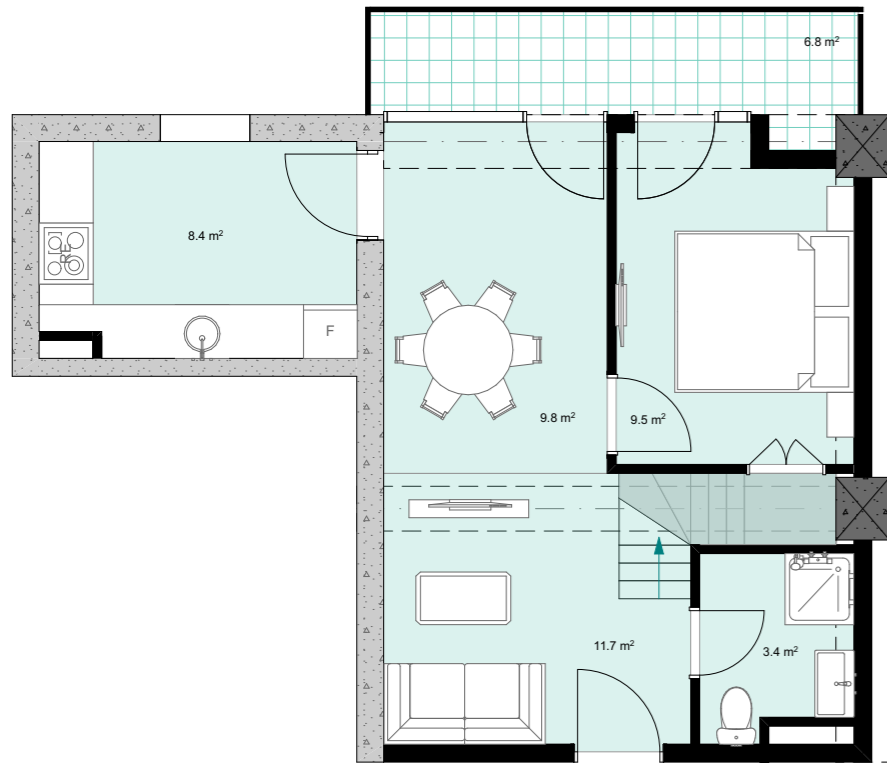

XVII სართული
+64.20
#719
45,1 მ²
6,8 მ²
51,9 მ²

ანტრესოლი
23,0 მ²

**next
DOOR.**