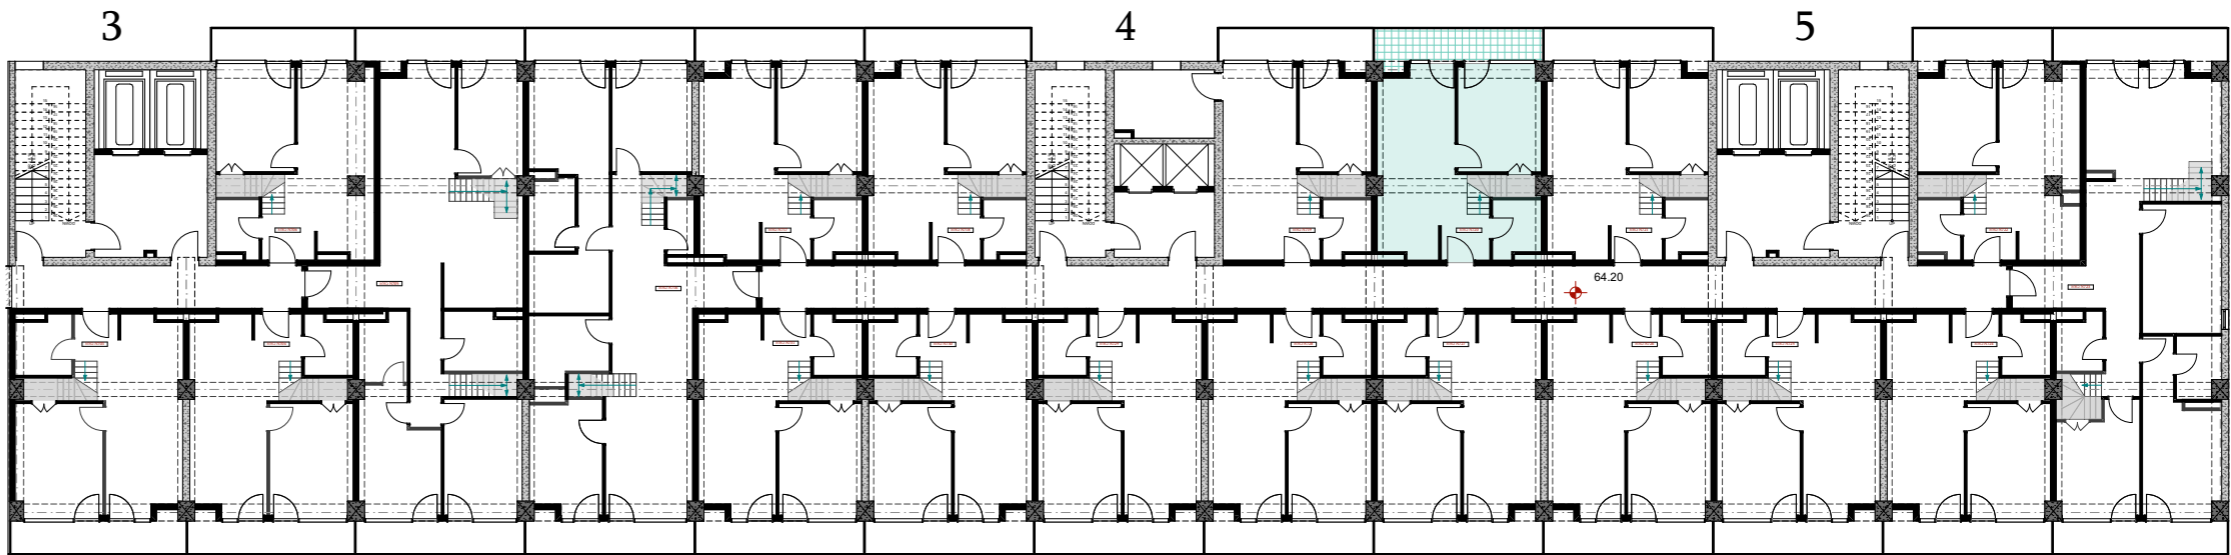

XVII სართული
 +64.20
 #720
 39,3 მ²
 7,4 მ²
 46,7 მ²

ანტრესოლი
 25,6 მ²

**next
 DOOR.**