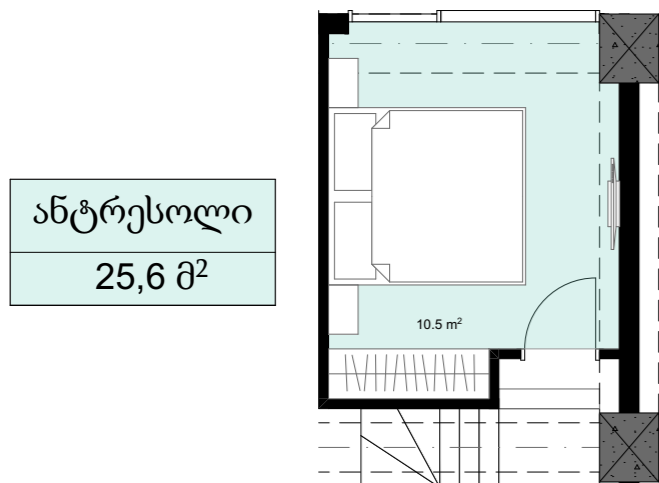

XVII სართული
 +64.20
 #720
 39,3 მ²
 7,4 მ²
 46,7 მ²

ანტრესოლი
 25,6 მ²

**next
 DOOR.**