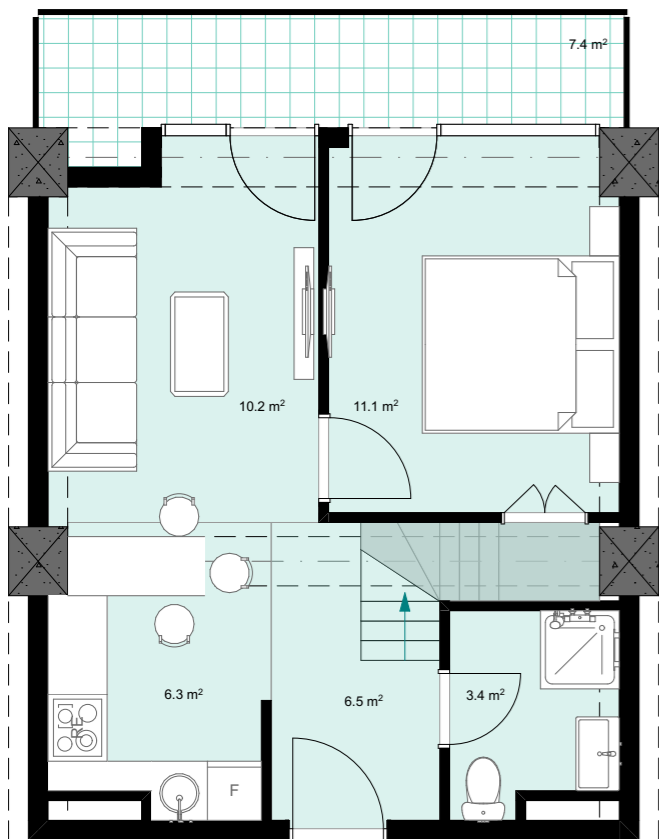

XVII სართული
 +64.20
 #720
 39,3 მ²
 7,4 მ²
 46,7 მ²

ანტრესოლი
 25,6 მ²

**next
 DOOR.**