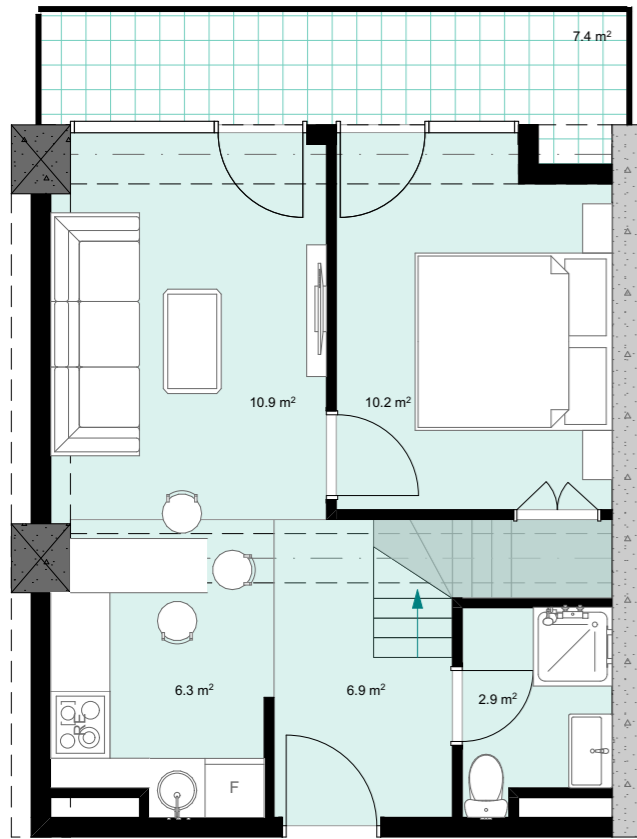

XVII სართული
 +64.20
 #721
 38,9 მ²
 7,4 მ²
 46,3 მ²

ანტრესოლი
 24,7 მ²

**next
 DOOR.**