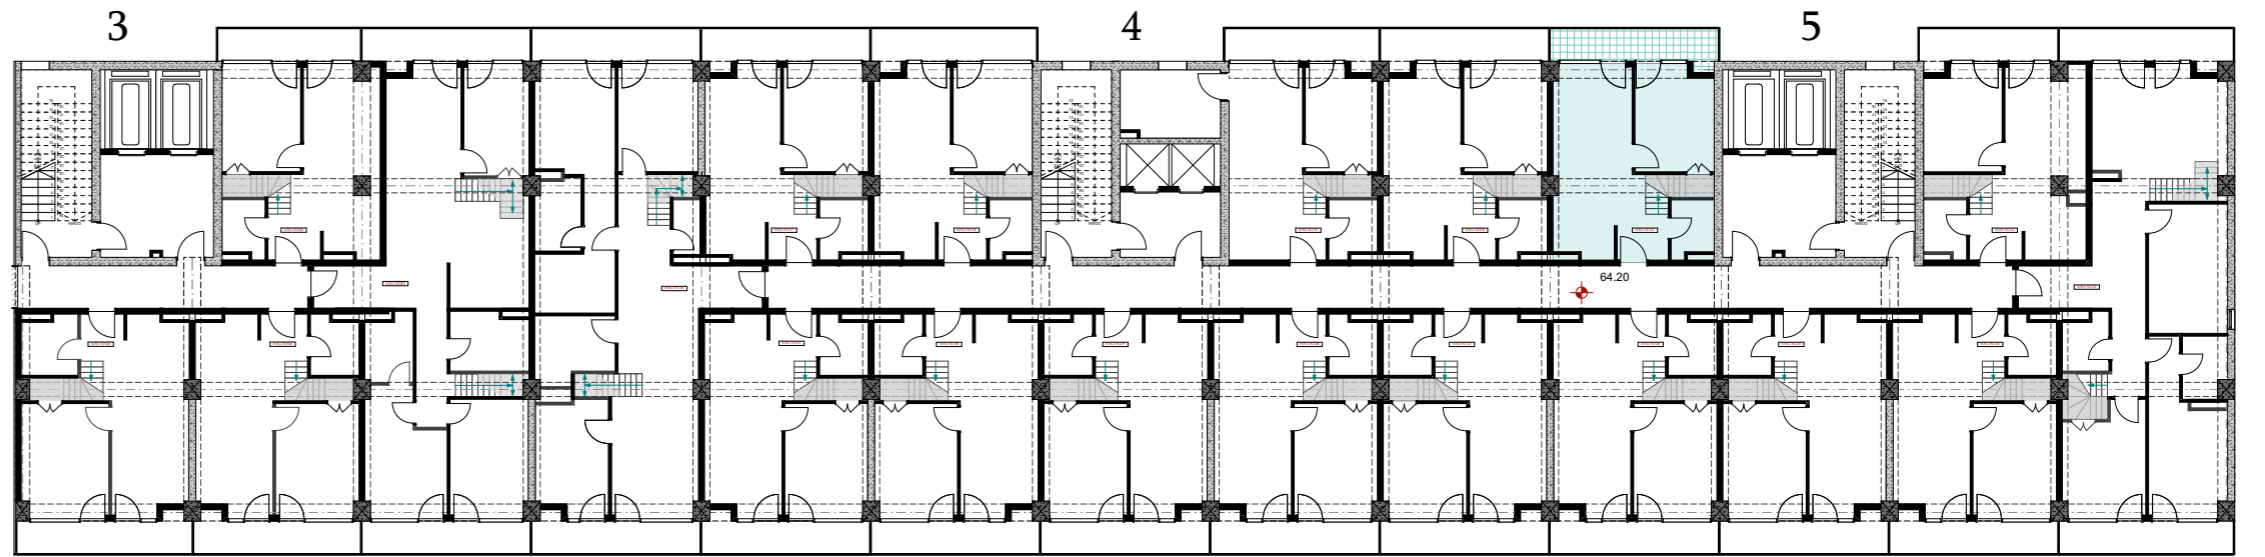

XVII სართული
 +64.20
 #721
 38,9 მ²
 7,4 მ²
 46,3 მ²

ანტრესოლი
 24,7 მ²

**next
 DOOR.**