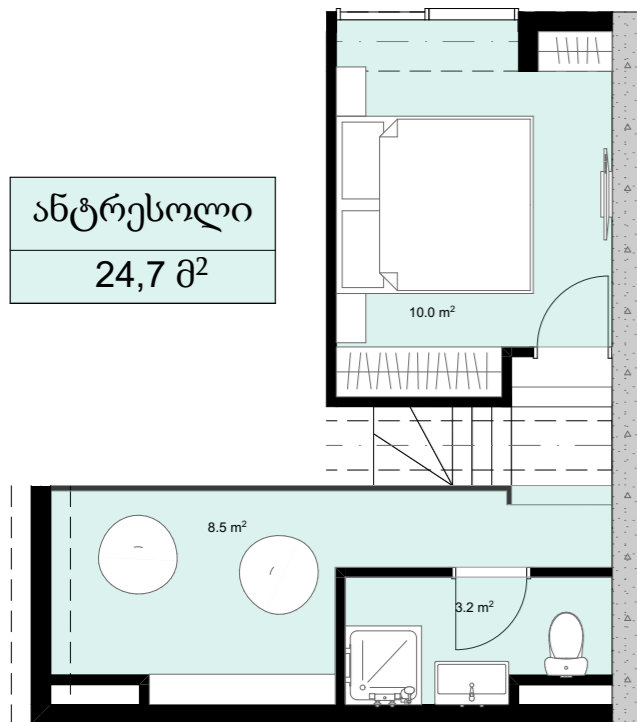

XVII სართული
 +64.20
 #721
 38,9 მ²
 7,4 მ²
 46,3 მ²

ანტრესოლი
 24,7 მ²

**next
 DOOR.**