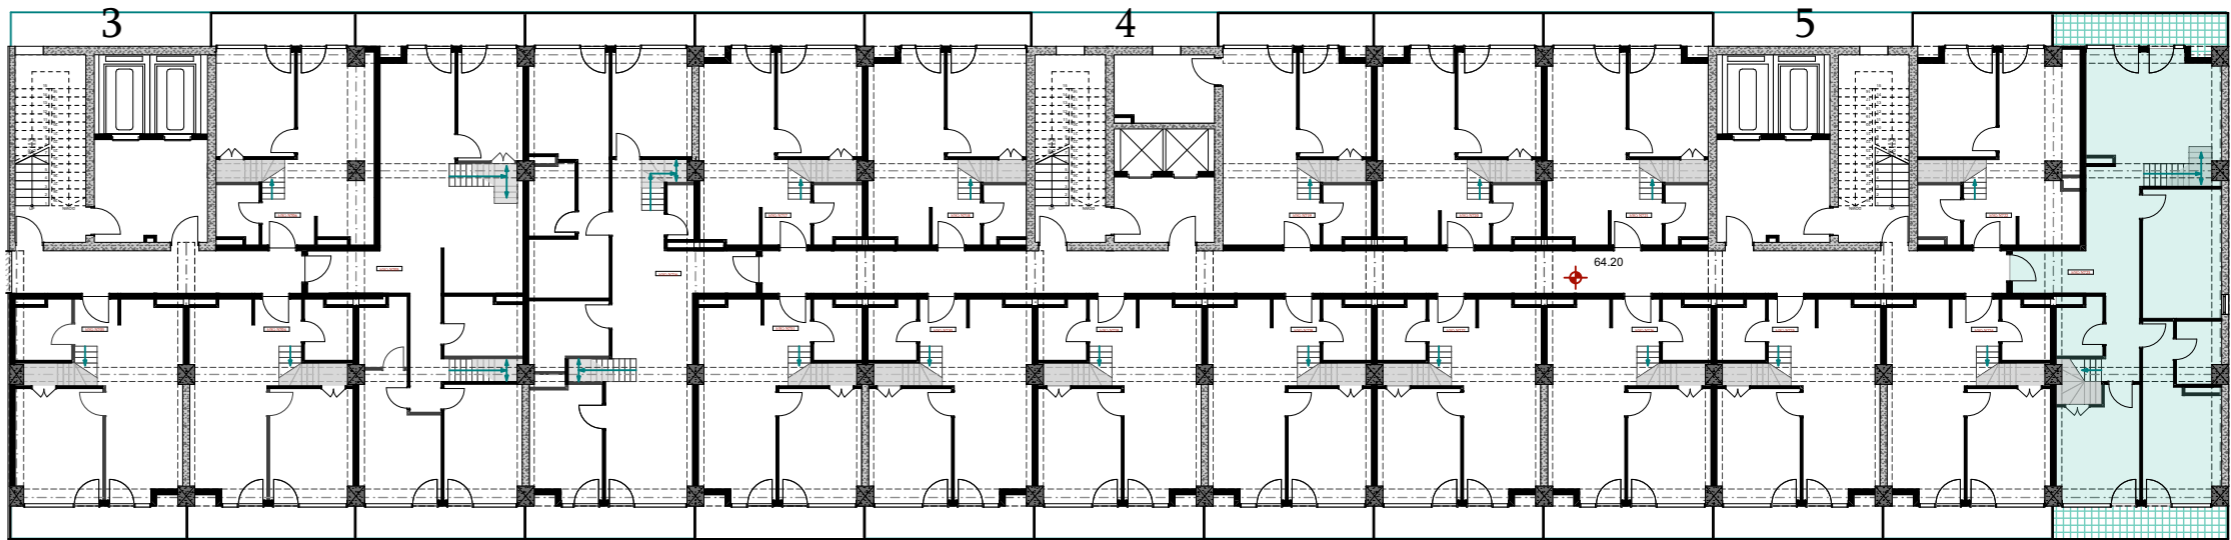

XVII სართული
 +64.20
 #723
 87,3 მ²
 15,1 მ²
 102,4 მ²

ანტრესოლი
 56.1 მ²

**next
 DOOR.**