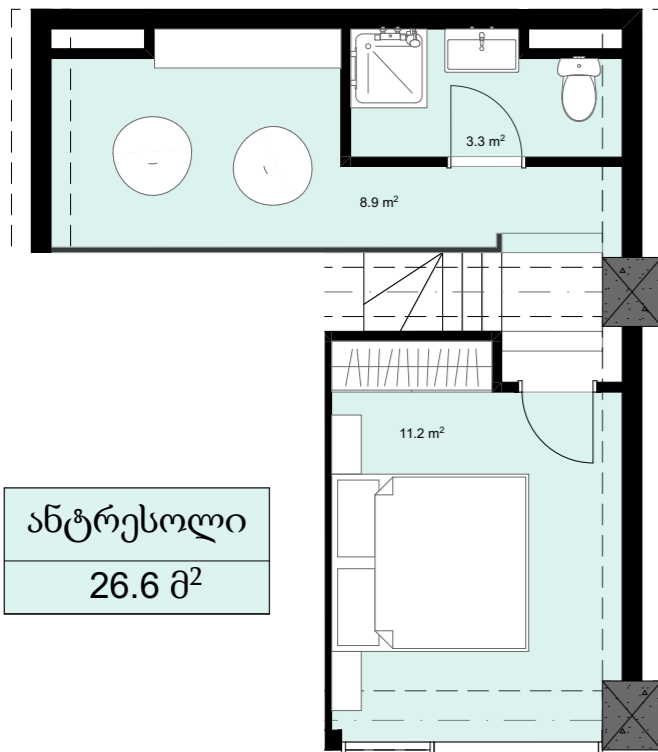

XVII სართული  
 +64.20  
 #724  
 40,9 მ<sup>2</sup>  
 7,4 მ<sup>2</sup>  
 48,3 მ<sup>2</sup>

ანტრესოლი  
 26.6 მ<sup>2</sup>

**next  
 DOOR.**