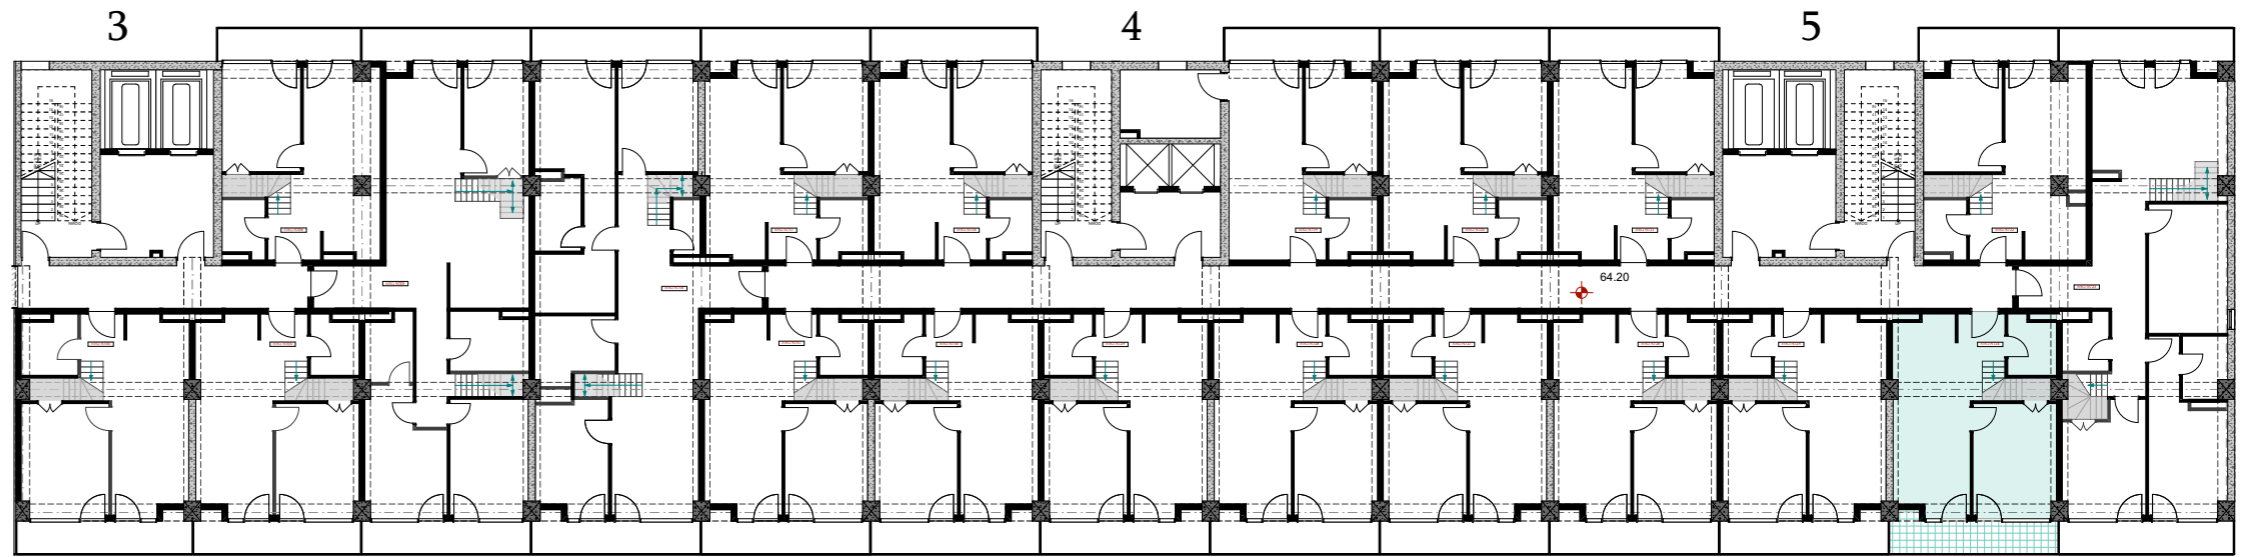

XVII სართული  
 +64.20  
 #724  
 40,9 მ<sup>2</sup>  
 7,4 მ<sup>2</sup>  
 48,3 მ<sup>2</sup>

ანტრესოლი  
 26.6 მ<sup>2</sup>

**next  
 DOOR.**