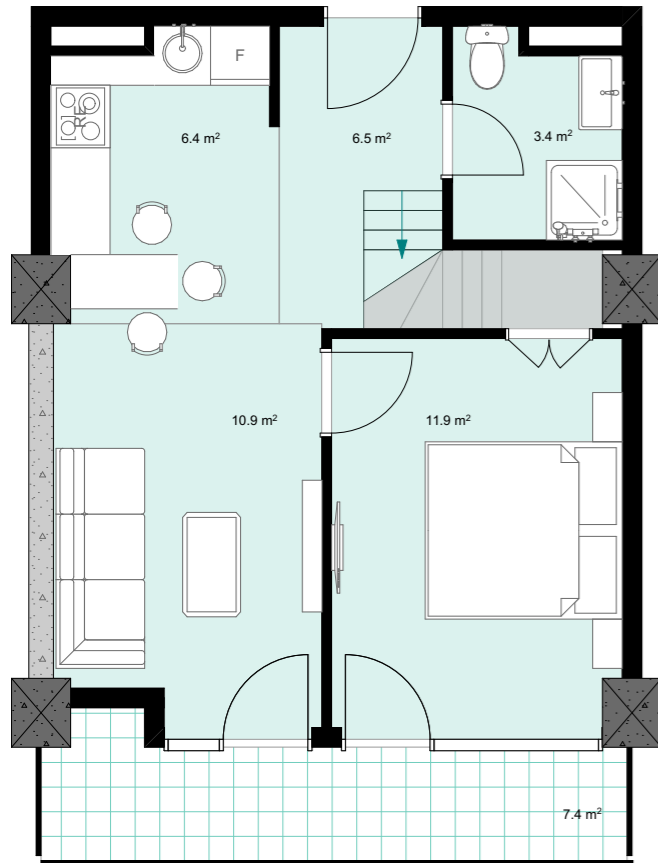

XVII სართული  
 +64.20  
 #724  
 40,9 მ<sup>2</sup>  
 7,4 მ<sup>2</sup>  
 48,3 მ<sup>2</sup>

ანტრესოლი  
 26.6 მ<sup>2</sup>

**next  
 DOOR.**