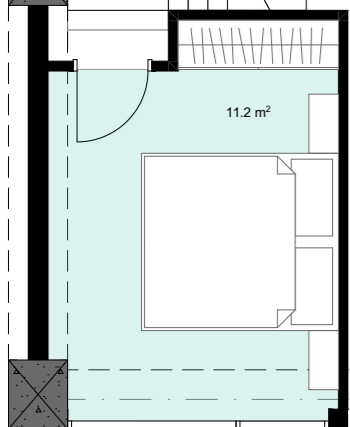

XVII სართული
 +64.20
 #725
 40,9 მ²
 7,4 მ²
 48,3 მ²

ანტრესოლი
 26,6 მ²

**next
 DOOR.**