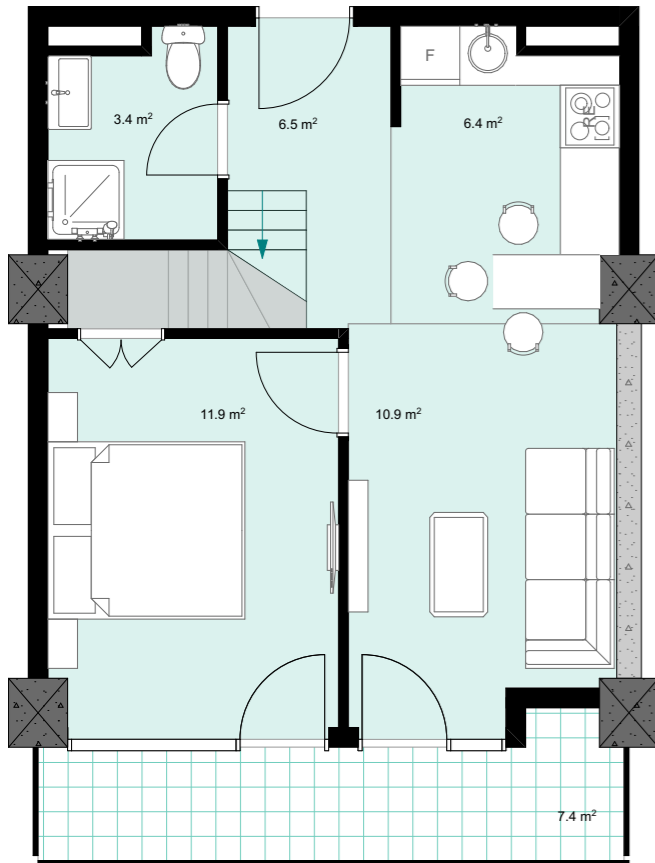

XVII სართული
 +64.20
 #725
 40,9 მ²
 7,4 მ²
 48,3 მ²

ანტრესოლი
 26,6 მ²

**next
 DOOR.**