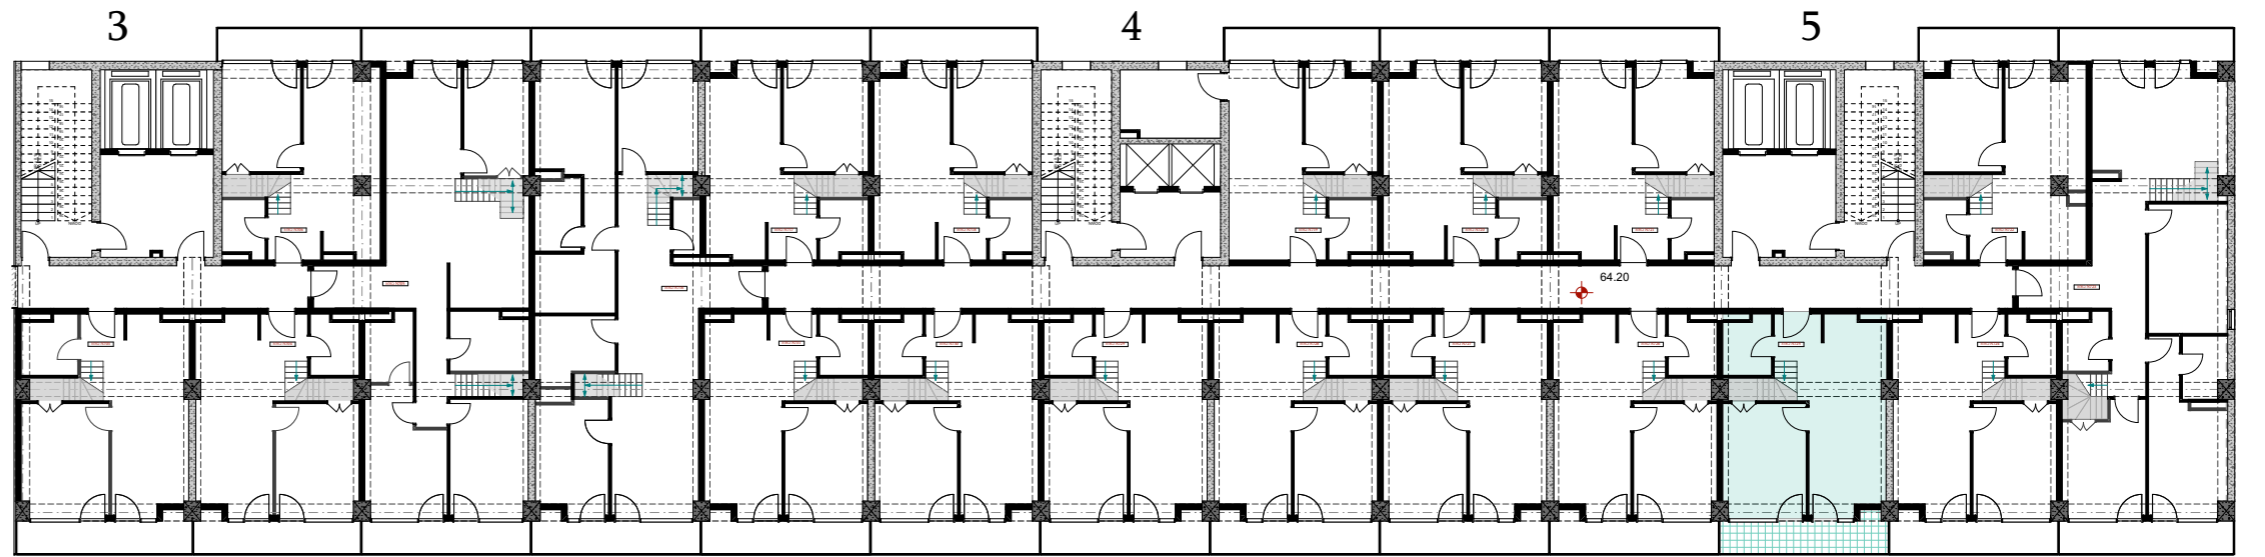

XVII სართული
 +64.20
 #725
 40,9 მ²
 7,4 მ²
 48,3 მ²

ანტრესოლი
 26,6 მ²

**next
 DOOR.**