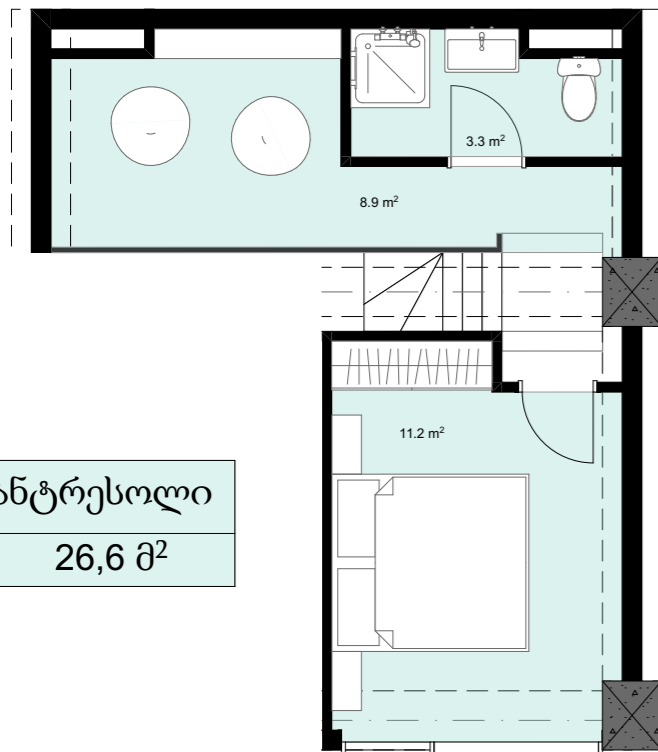

XVII სართული
 +64.20
 #726
 40,9 მ²
 7,4 მ²
 48,3 მ²

ანტრესოლი
 26,6 მ²

**next
 DOOR.**