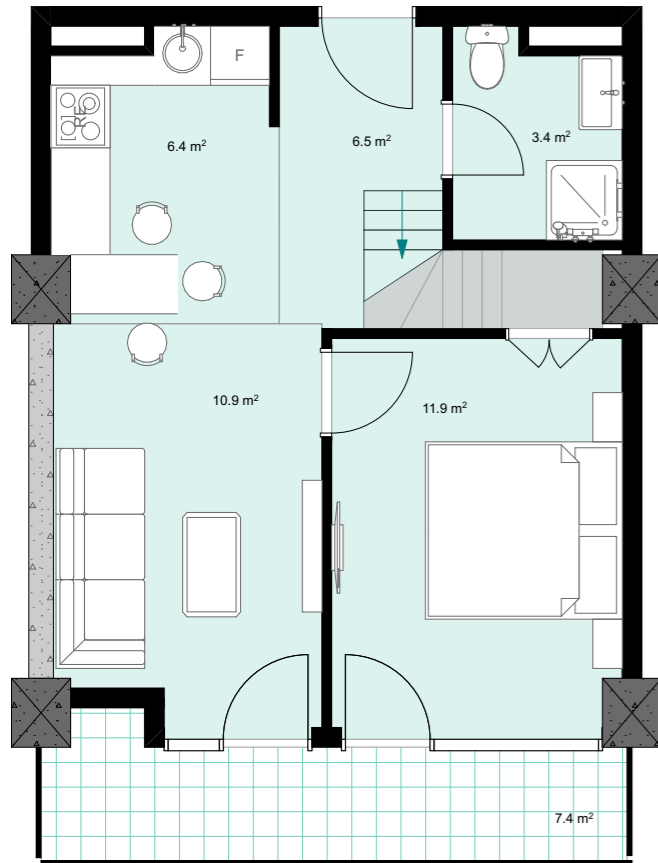

XVII სართული
 +64.20
 #726
 40,9 მ²
 7,4 მ²
 48,3 მ²

ანტრესოლი
 26,6 მ²

**next
 DOOR.**