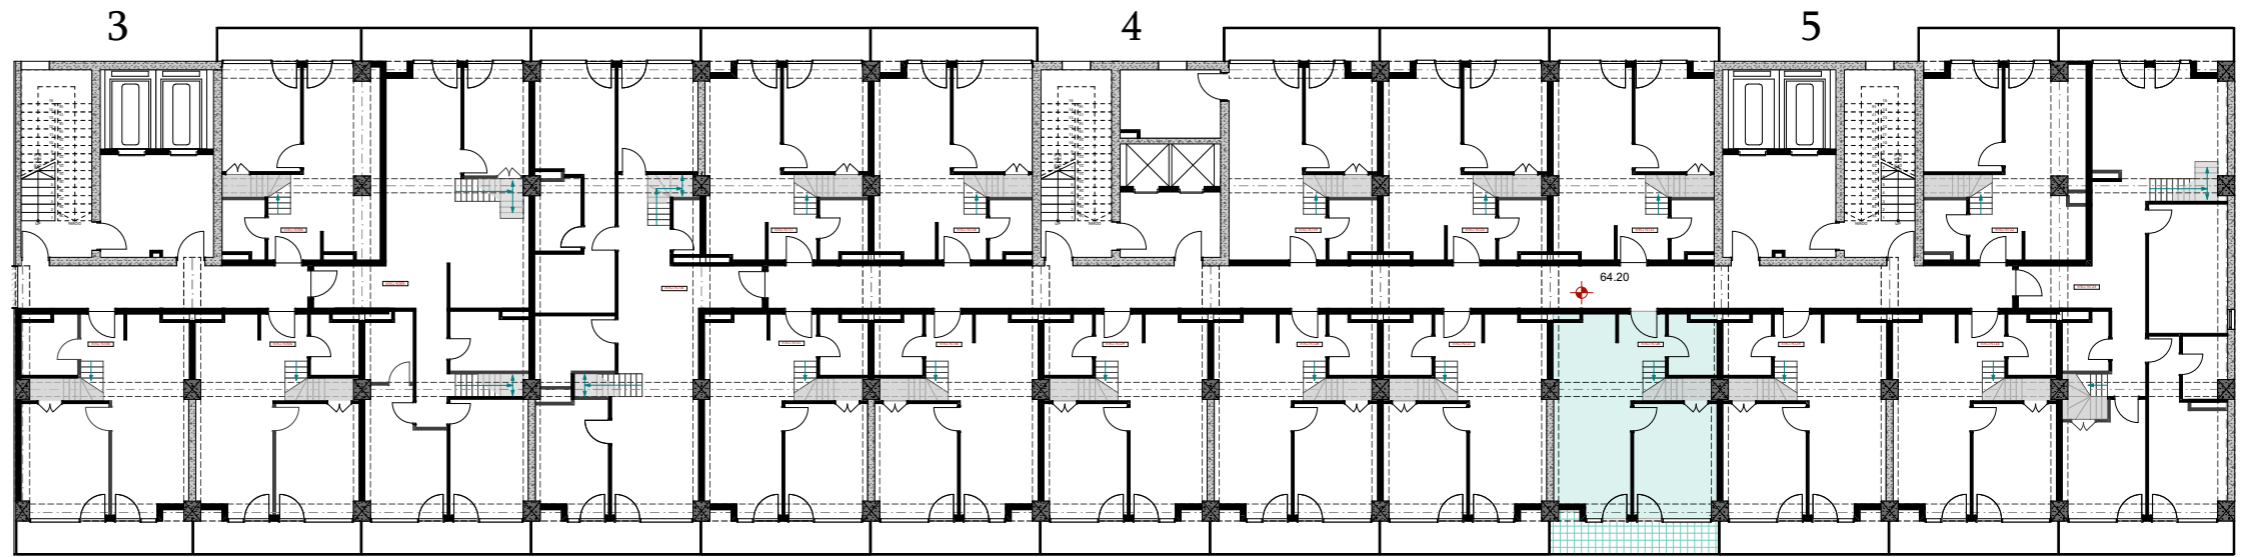

XVII სართული
 +64.20
 #726
 40,9 მ²
 7,4 მ²
 48,3 მ²

ანტრესოლი
 26,6 მ²

**next
 DOOR.**