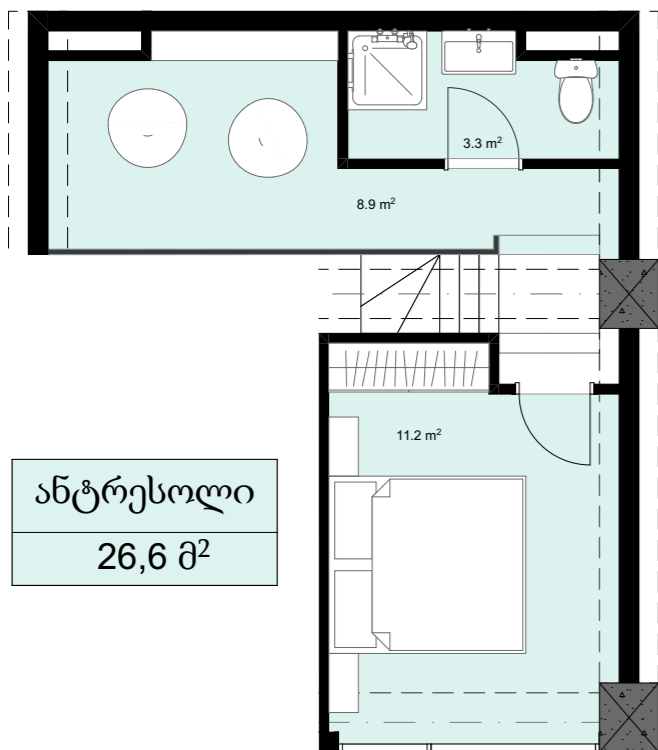

XVII სართული
 +64.20
 #728
 40,9 მ²
 7,4 მ²
 48,3 მ²

ანტრესოლი
 26,6 მ²

**next
 DOOR.**