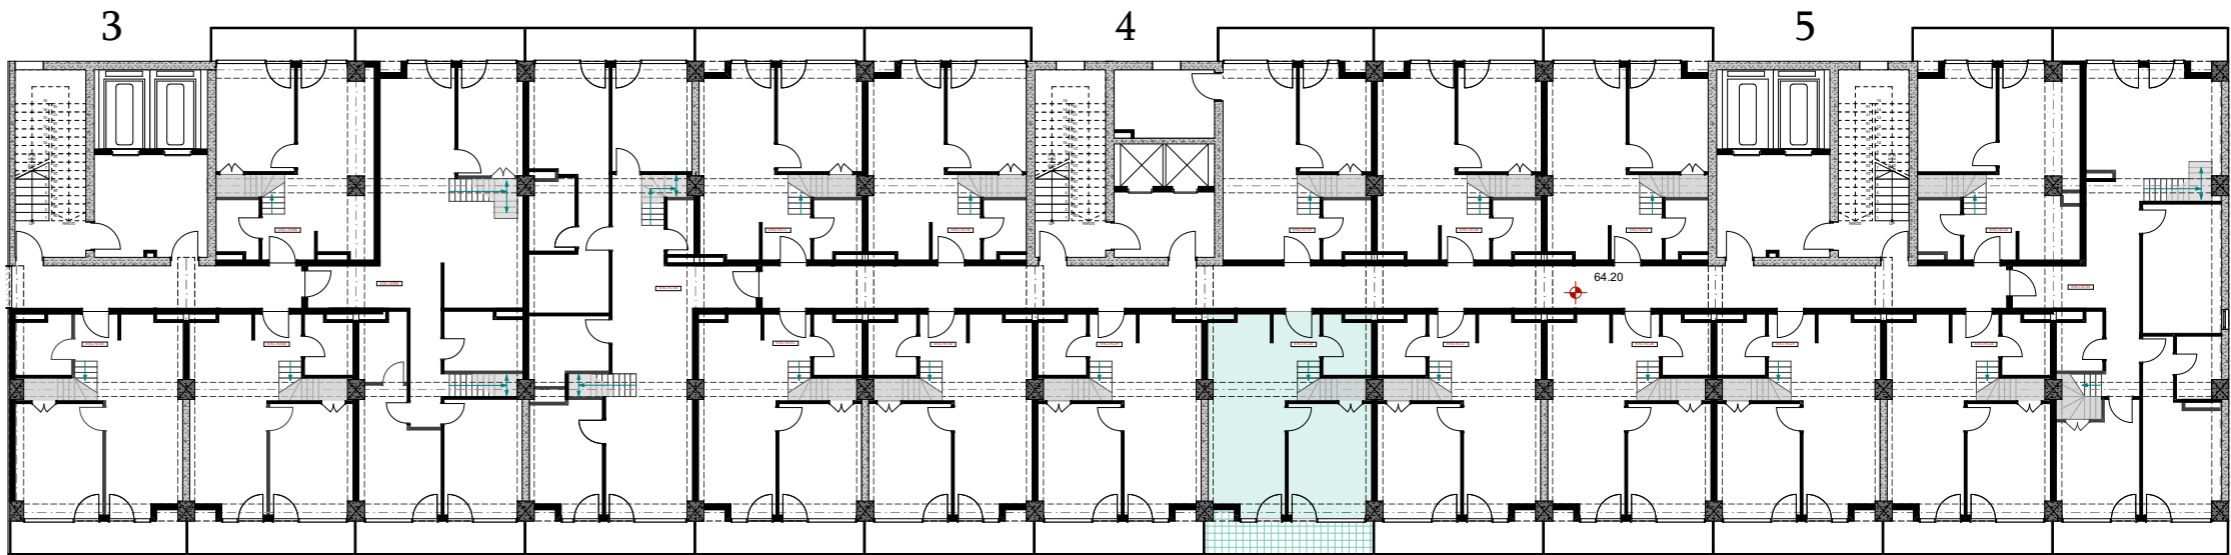

XVII სართული
 +64.20
 #728
 40,9 მ²
 7,4 მ²
 48,3 მ²

ანტრესოლი
 26,6 მ²

**next
 DOOR.**