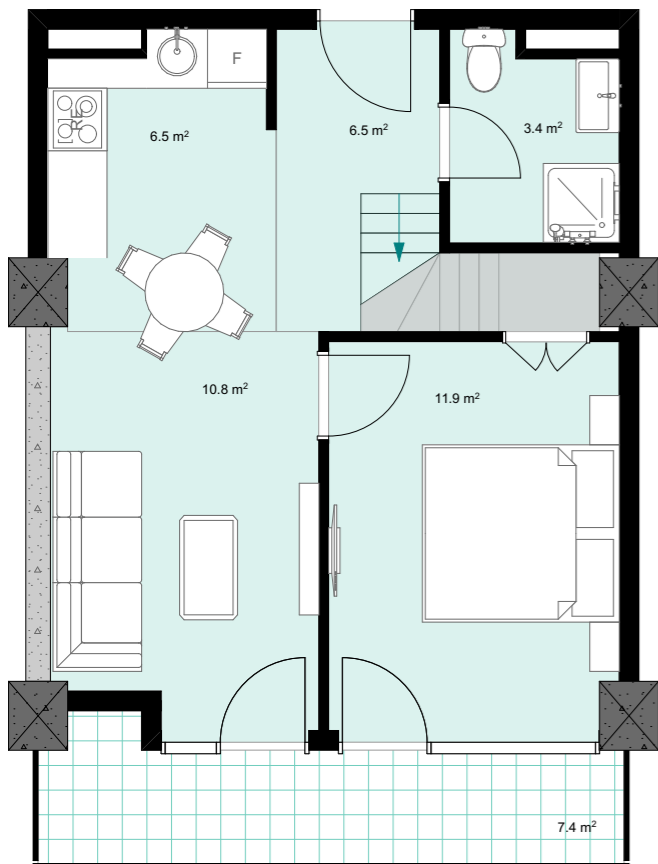

XVII სართული
 +64.20
 #728
 40,9 მ²
 7,4 მ²
 48,3 მ²

ანტრესოლი
 26,6 მ²

**next
 DOOR.**