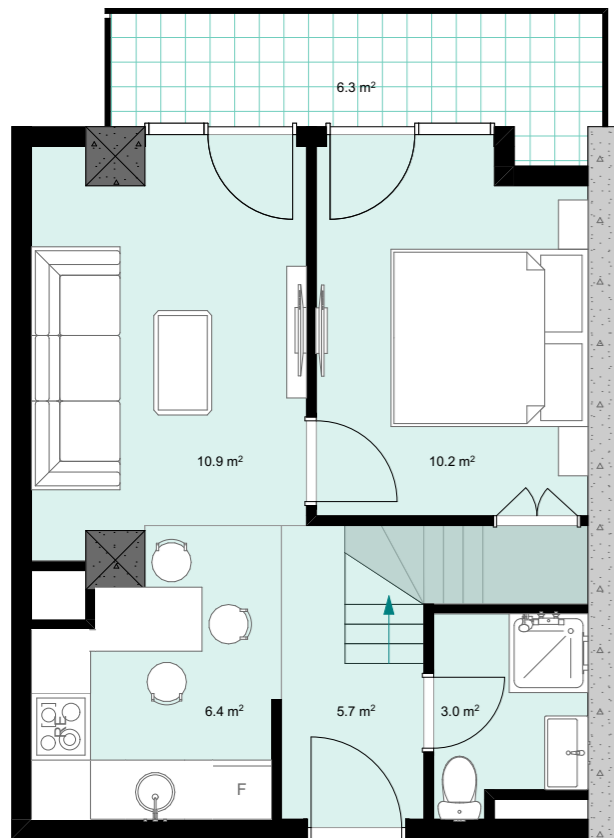

XVIII სართული  
 +68.90  
 #732  
 38,5 მ<sup>2</sup>  
 6,3 მ<sup>2</sup>  
 44,8 მ<sup>2</sup>

ანტრესოლი  
 24,1 მ<sup>2</sup>

**next  
 DOOR.**