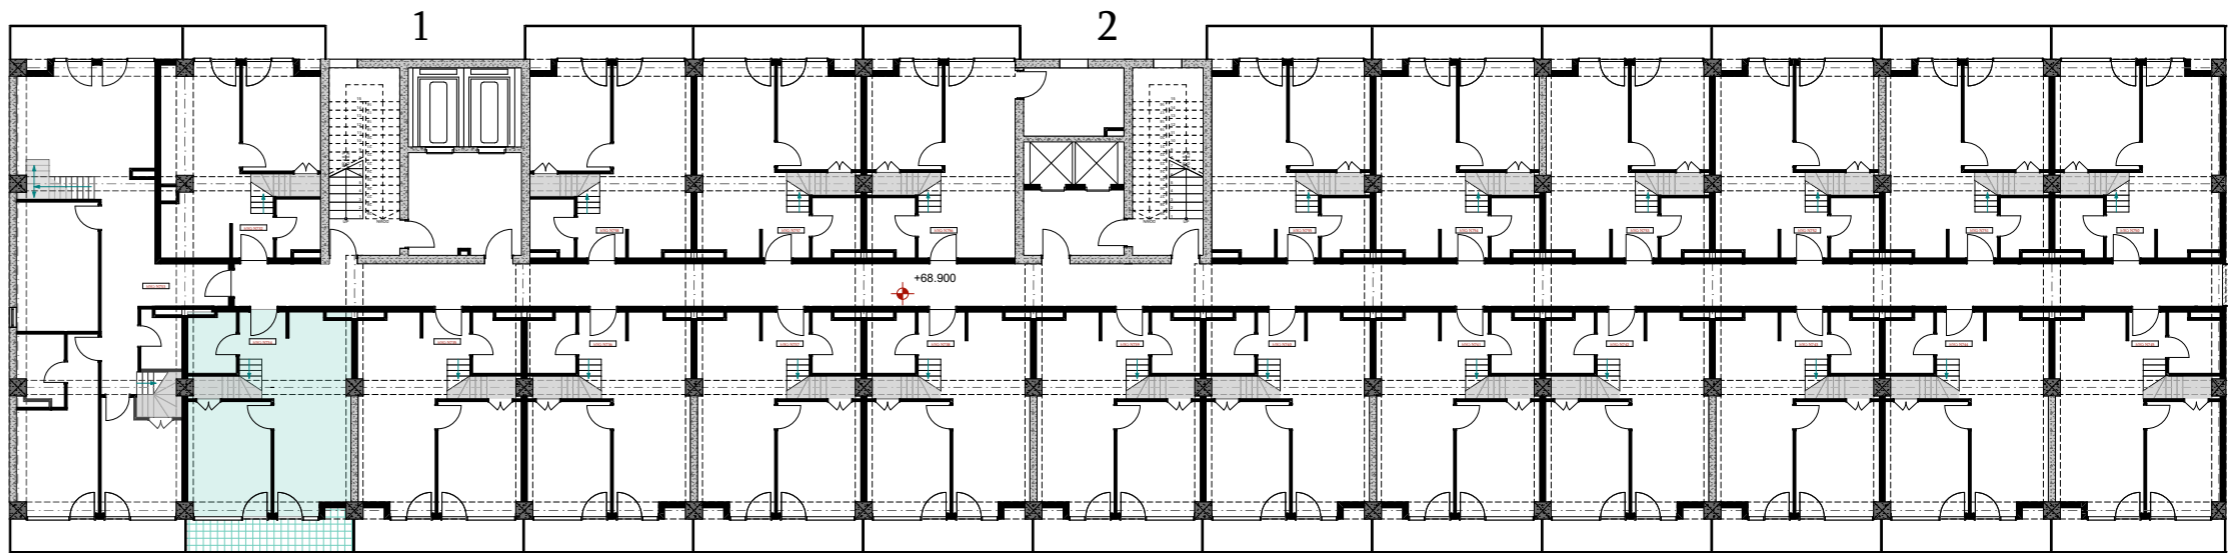

XVIII სართული  
 +68.90  
 #734  
 41,0 მ<sup>2</sup>  
 7,4 მ<sup>2</sup>  
 48.4 მ<sup>2</sup>

ანტრესოლი  
 26,6 მ<sup>2</sup>

**next  
 DOOR.**