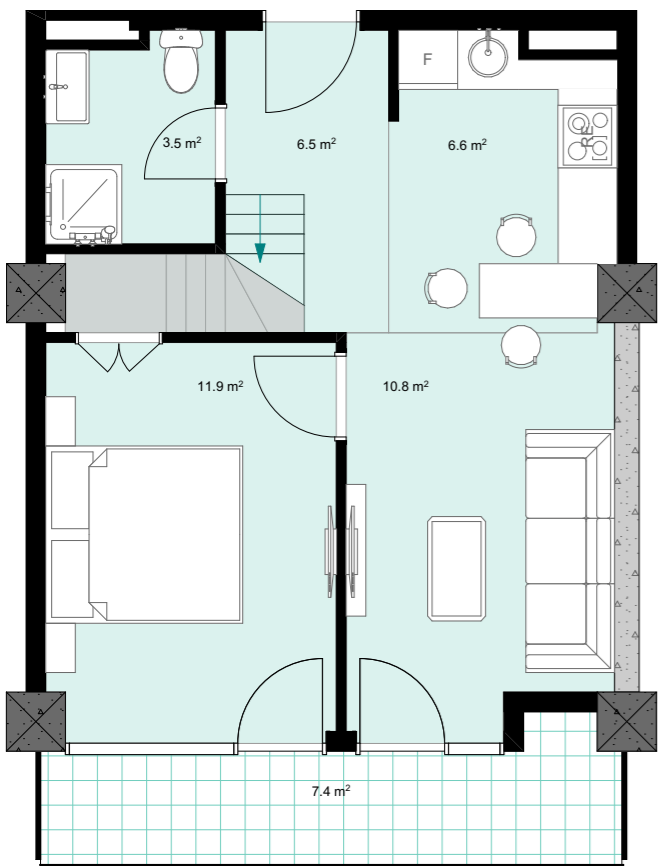

XVIII სართული  
 +68.90  
 #734  
 41,0 მ<sup>2</sup>  
 7,4 მ<sup>2</sup>  
 48.4 მ<sup>2</sup>

ანტრესოლი  
 26,6 მ<sup>2</sup>

**next  
 DOOR.**