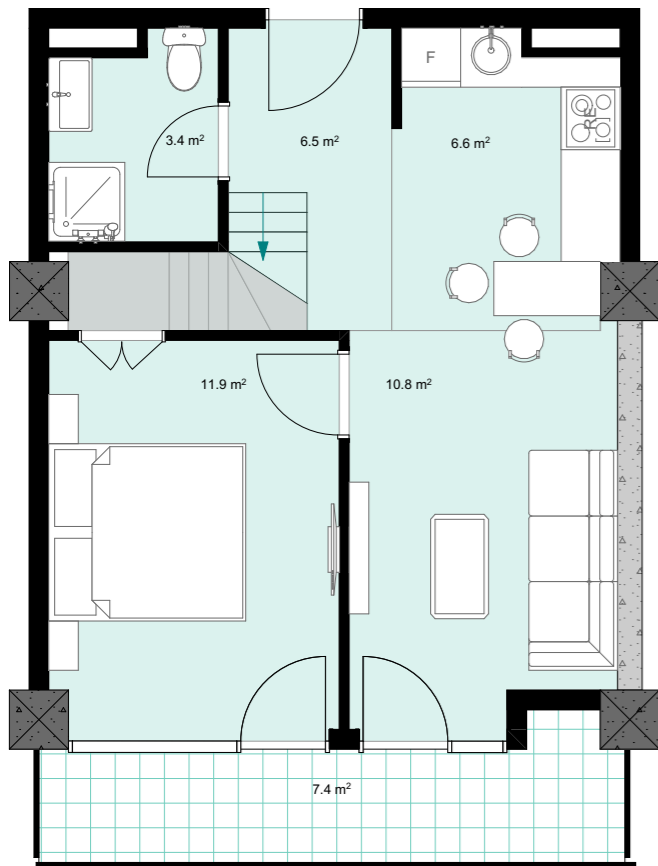

XVIII სართული  
 +68.90  
 #736  
 41,0 მ<sup>2</sup>  
 7,4 მ<sup>2</sup>  
 48,4 მ<sup>2</sup>

ანტრესოლი  
 26,6 მ<sup>2</sup>

**next  
 DOOR.**