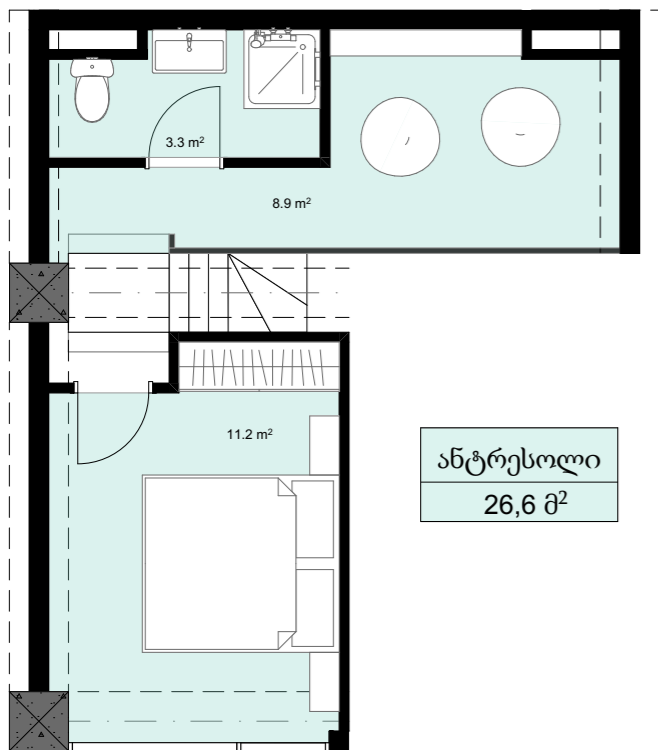

XVIII სართული  
 +68.90  
 #736  
 41,0 მ<sup>2</sup>  
 7,4 მ<sup>2</sup>  
 48,4 მ<sup>2</sup>

ანტრესოლი  
 26,6 მ<sup>2</sup>

**next  
 DOOR.**