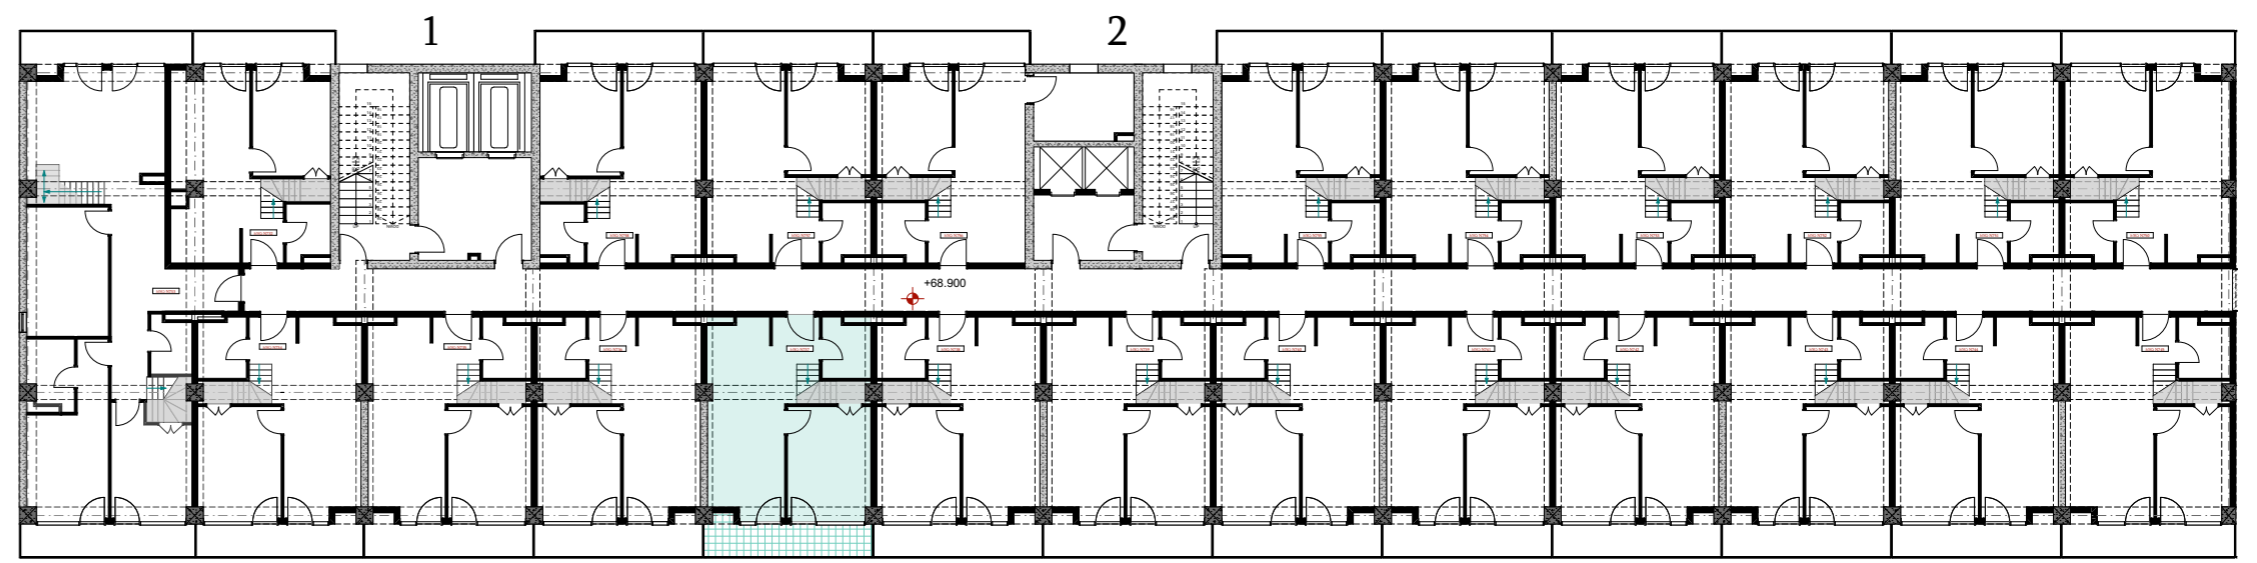

XVIII სართული
 +68.90
 #737
 41,0 მ²
 7,4 მ²
 48,4 მ²

ანტრესოლი
 26,6 მ²

**next
 DOOR.**