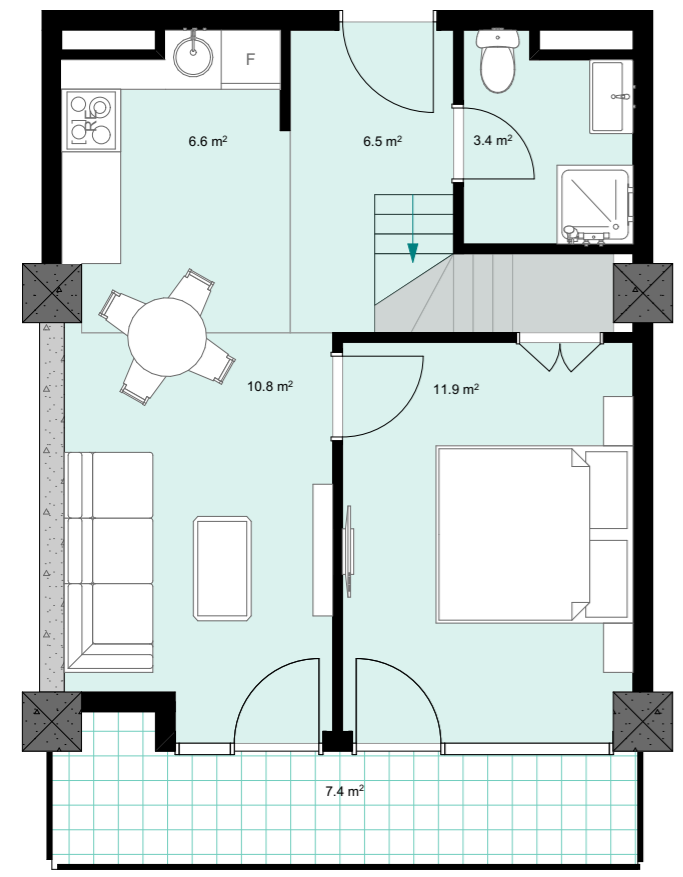

XVIII სართული
 +68.90
 #737
 41,0 მ²
 7,4 მ²
 48,4 მ²

ანტრესოლი
 26,6 მ²

**next
 DOOR.**