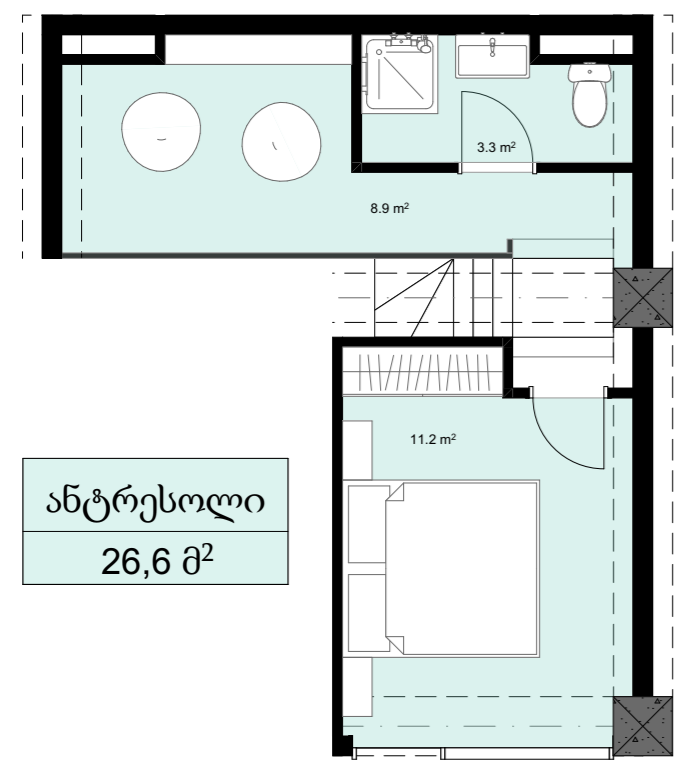

XVIII სართული
 +68.90
 #737
 41,0 მ²
 7,4 მ²
 48,4 მ²

ანტრესოლი
 26,6 მ²

**next
 DOOR.**