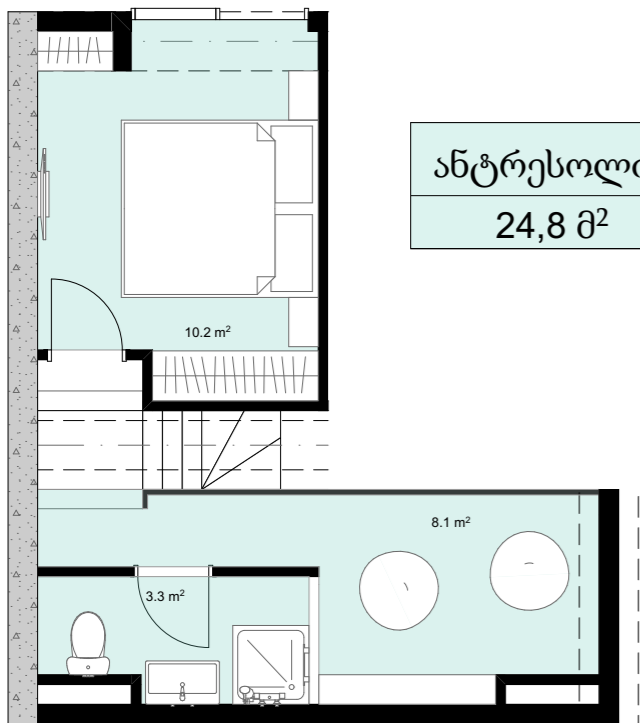

XVIII სართული  
 +68.90  
 #758  
 38,9 მ<sup>2</sup>  
 7,4 მ<sup>2</sup>  
 46,3 მ<sup>2</sup>

ანტრესოლი  
 24,8 მ<sup>2</sup>

**next  
 DOOR.**