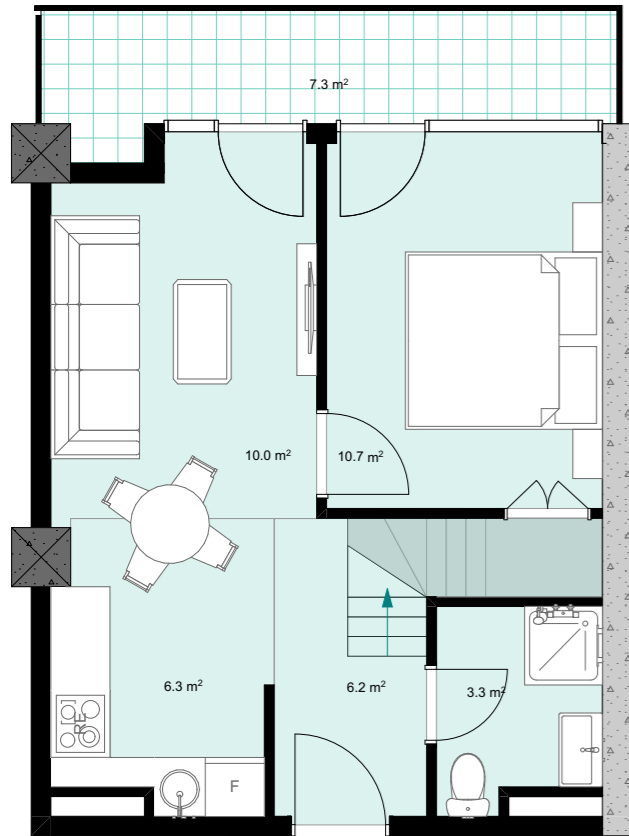

XVIII სართული  
 +68.90  
 #761  
 38,2 მ<sup>2</sup>  
 7,3 მ<sup>2</sup>  
 45,5 მ<sup>2</sup>

ანტრესოლი  
 24,8 მ<sup>2</sup>

**next  
 DOOR.**