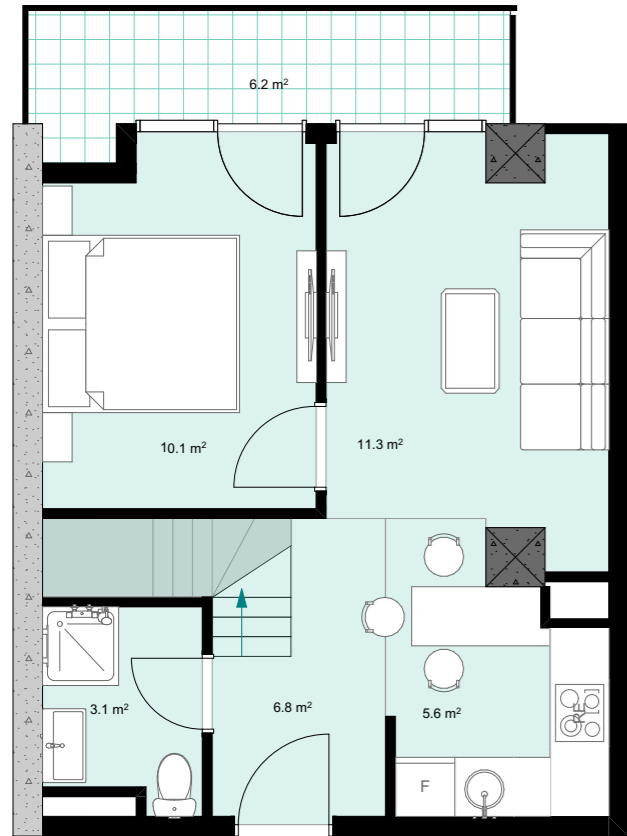

XVIII სართული
 +68.90
 #765
 39,2 მ²
 6,2 მ²
 45,4 მ²

ანტრესოლი
 24,4 მ²

**next
 DOOR.**