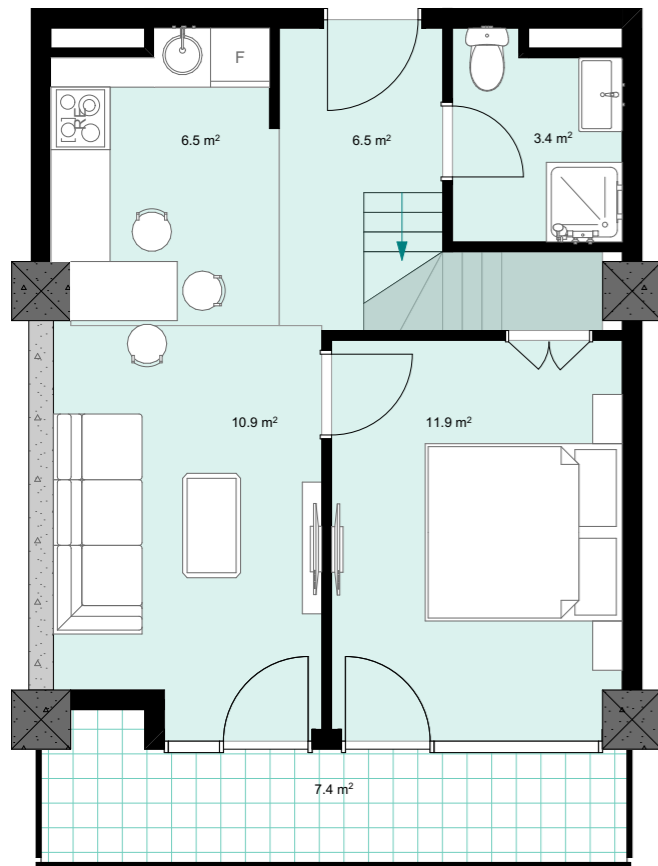

XVIII სართული
 +68.90
 #767
 41,0 მ²
 7,4 მ²
 48,4 მ²

ანტრესოლი
 26,6 მ²

**next
 DOOR.**