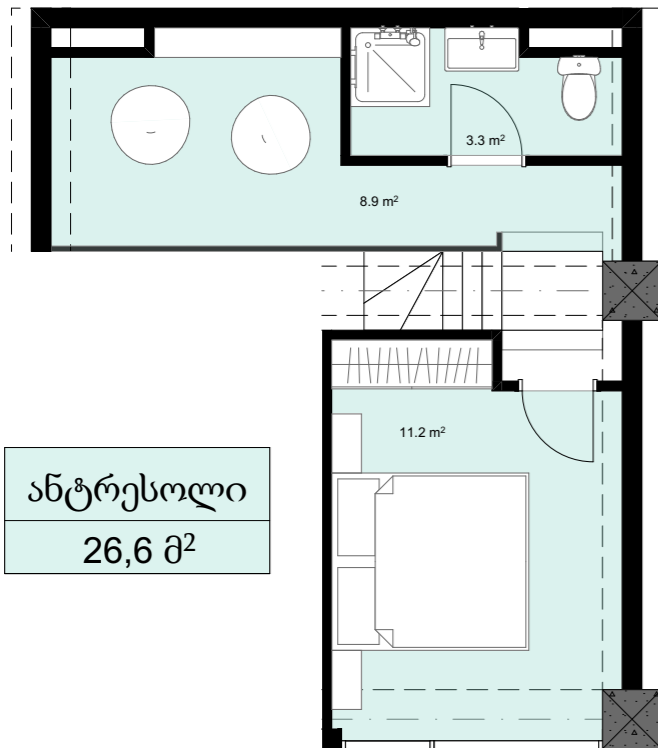

XVIII სართული
 +68.90
 #769
 41,0 მ²
 7,4 მ²
 48,4 მ²

ანტრესოლი
 26,6 მ²

**next
 DOOR.**