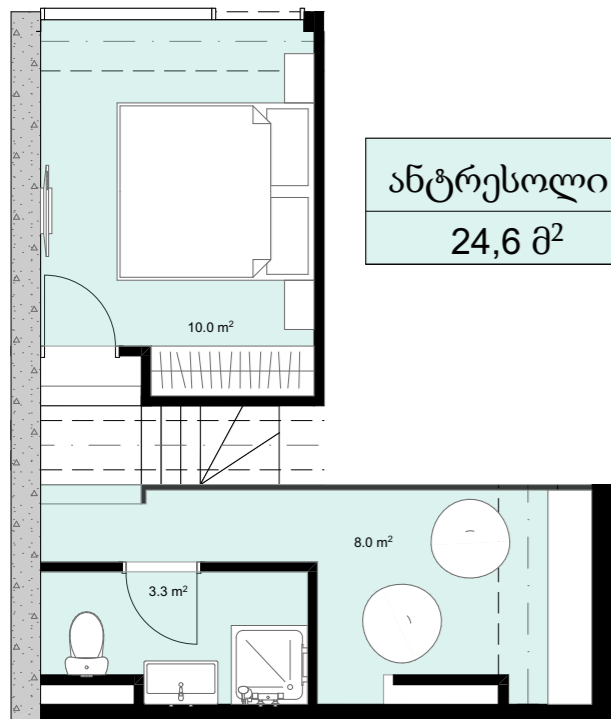

XIX სართული  
 +73.60  
 #792  
 38,6 მ<sup>2</sup>  
 6,1 მ<sup>2</sup>  
 44,7 მ<sup>2</sup>

ანტრესოლი  
 24,6 მ<sup>2</sup>

**next  
 DOOR.**