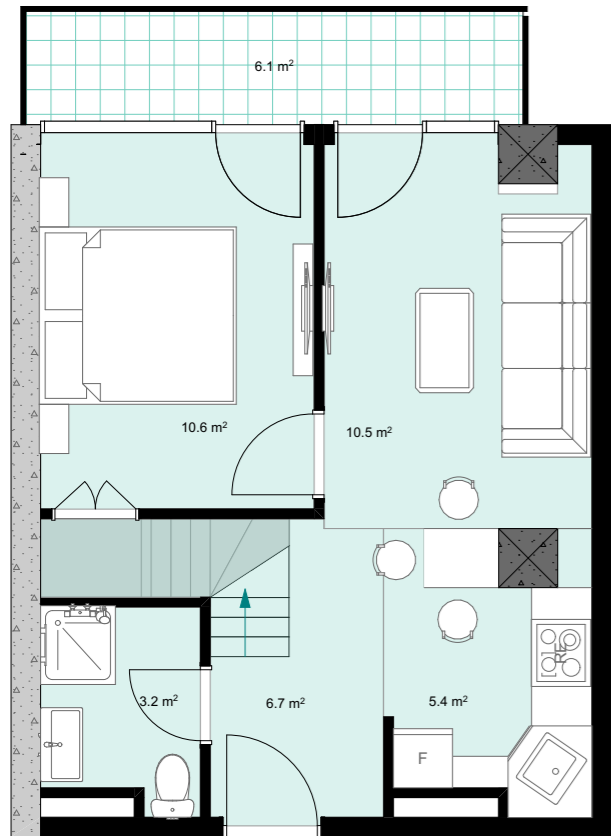

XIX სართული  
 +73.60  
 #792  
 38,6 მ<sup>2</sup>  
 6,1 მ<sup>2</sup>  
 44,7 მ<sup>2</sup>

ანტრესოლი  
 24,6 მ<sup>2</sup>

**next  
 DOOR.**